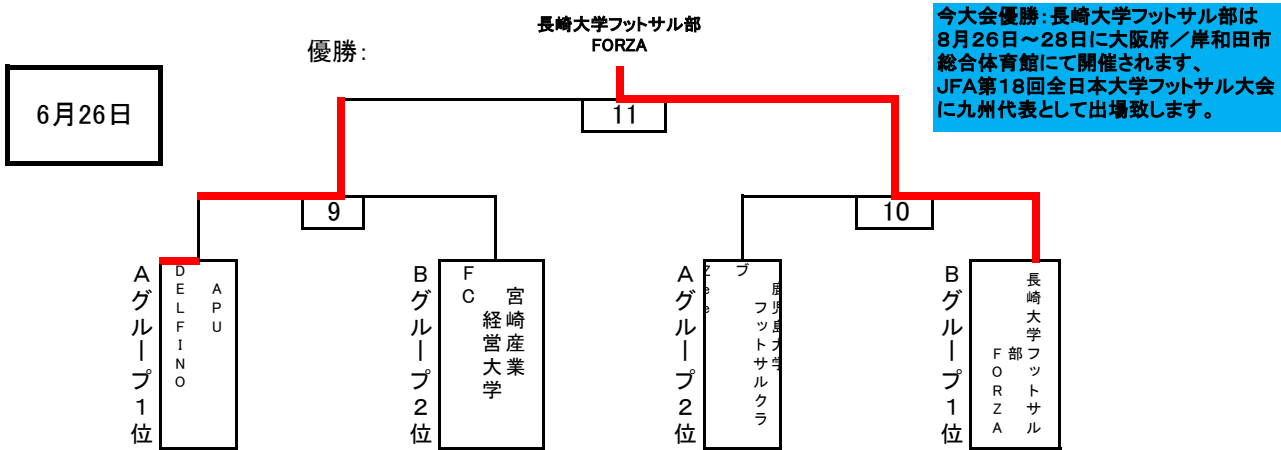

KYFA第16回九州大学フットサル大会 組合せ

マッチナンバー	キックオフ	対 戦	
1	9:15	鹿児島大学フットサルクラブZee (鹿児島県)	APU DELFINO (大分県)
2	10:30	琉球大学 琉球デルソーレ (沖縄県)	佐賀大学Fantasista (佐賀県)
3	11:45	熊本学園大学フットサル部 (熊本県)	九州工業大学 Cosmos-Lamos (福岡県)
4	13:00	宮崎産業経営大学FC (宮崎県)	長崎大学フットサル部FORZA (長崎県)
5	14:15	APU DELFINO ①の勝ち	琉球大学 琉球デルソーレ ②の負け
6	15:30	鹿児島大学フットサルクラブZee ①の負け	佐賀大学Fantasista ②の勝ち
7	16:45	九州工業大学 Cosmos-Lamos ③の勝ち	宮崎産業経営大学FC ④の負け
8	18:00	熊本学園大学フットサル部 ③の負け	長崎大学フットサル部FORZA ④の勝ち