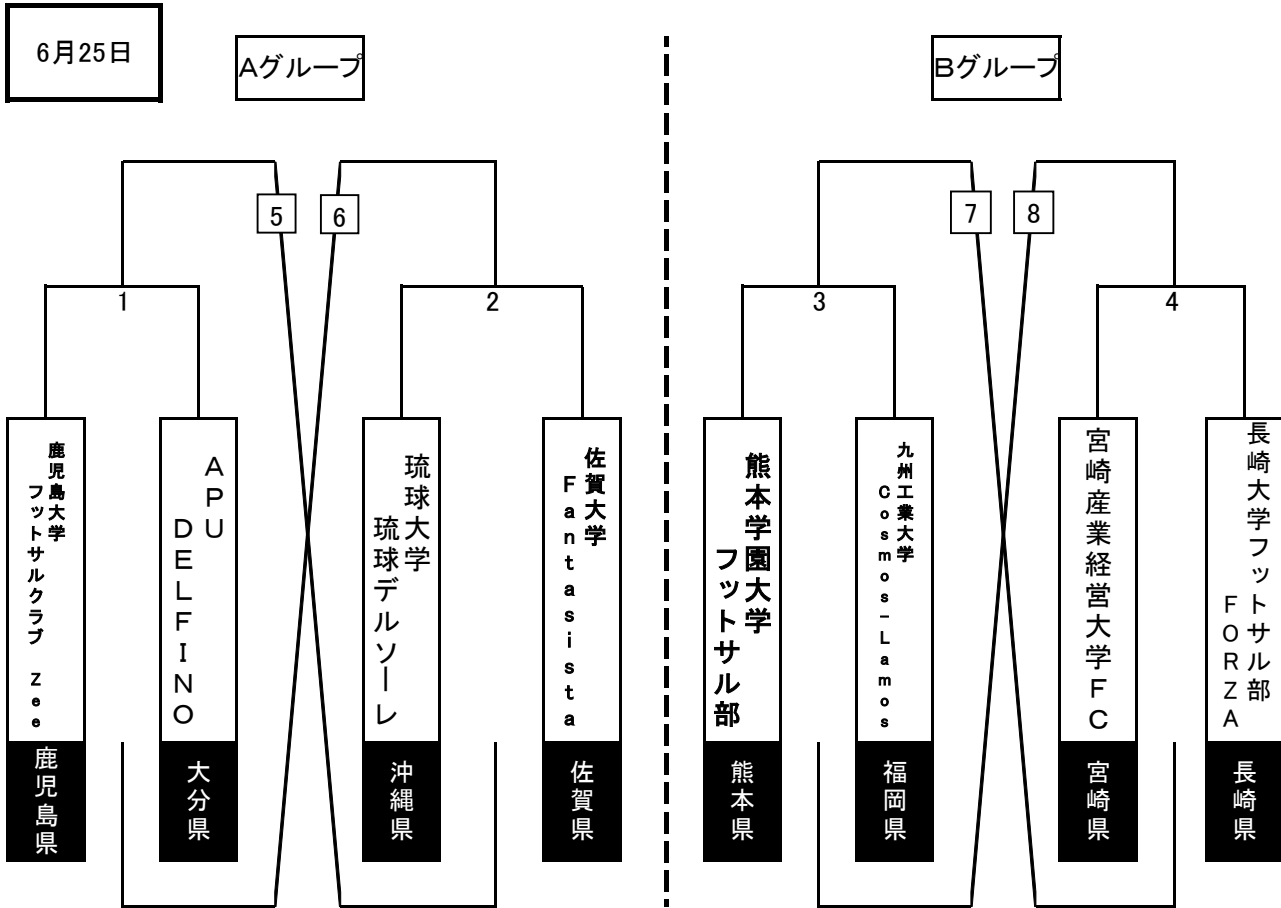

KYFA第16回九州大学フットサル大会 組合せ

マッチナンバー	キックオフ	対 戦	
1	9:15	鹿児島大学フットサルクラブZee (鹿児島県)	APU DELFINO (大分県)
2	10:30	琉球大学 琉球デルソーレ (沖縄県)	佐賀大学Fantasista (佐賀県)
3	11:45	熊本学園大学フットサル部 (熊本県)	九州工業大学 Cosmos-Lamos (福岡県)
4	13:00	宮崎産業経営大学FC (宮崎県)	長崎大学フットサル部FORZA (長崎県)
5	14:15	APU DELFINO ①の勝ち	琉球大学 琉球デルソーレ ②の負け
6	15:30	鹿児島大学フットサルクラブZee ①の負け	佐賀大学Fantasista ②の勝ち
7	16:45	九州工業大学 Cosmos-Lamos ③の勝ち	宮崎産業経営大学FC ④の負け
8	18:00	熊本学園大学フットサル部 ③の負け	長崎大学フットサル部FORZA ④の勝ち