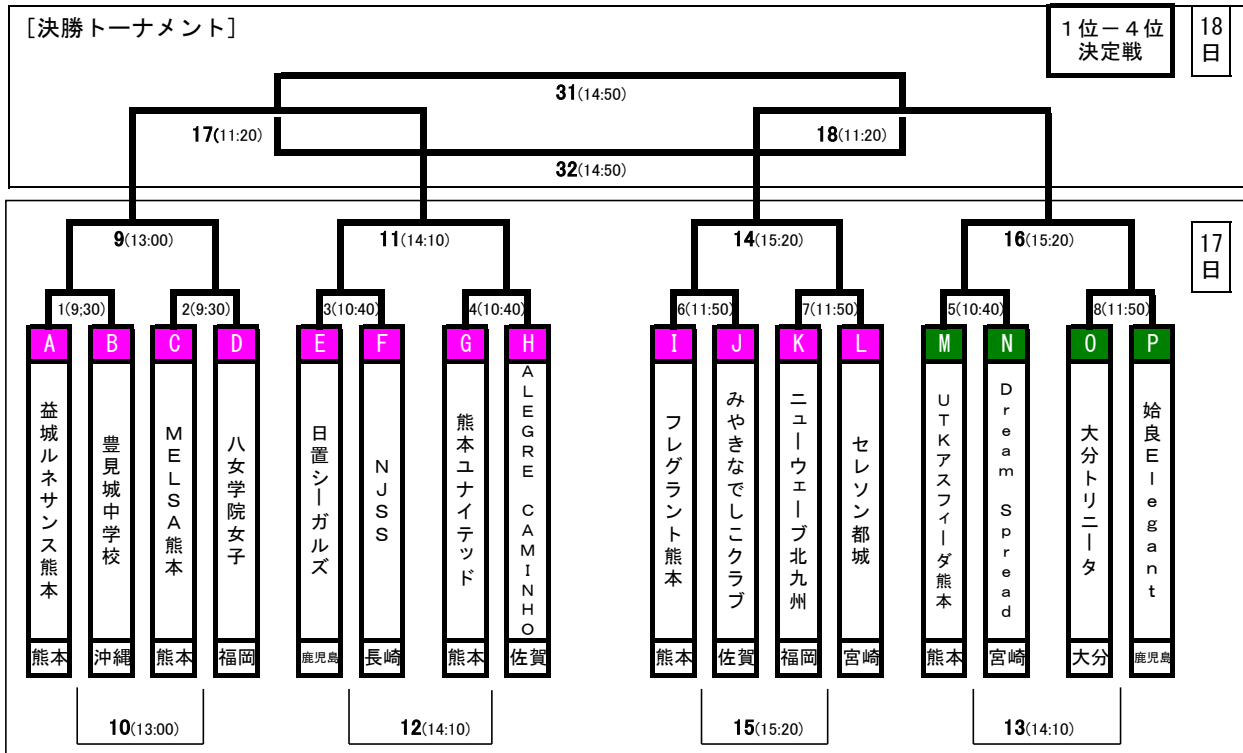

KFA第28回女子(U-15)サッカーINくもと supported by DAIHATSU 熊本ダイハツ販売
(JFAガールズサッカーフェスティバル2022熊本)組み合わせ表

※大会1日目(7月17日)会場 **A** ~ **L** / 日奈久ドリームランド多目的広場 **M** ~ **P** / 芦北町営岩崎グラウンド

【試合要領】

- ・ 試合形式は、16チームによるトーナメント戦方式とする。試合時間は、全て50分(25分-10分-25分)で行う。
- ・ 各チームは1日2試合、2日間4試合を行い、1位から16位まで順位決定する。
- ・ 決勝以外の試合は、同点の場合、PK戦方式によって勝敗を決める。
- ・ 決勝のみ同点の場合、20分(10分-10分)の延長戦を行う。なお、延長戦で決しない時は、PK戦方式によって勝敗を決める。
- ・ 試合の前後半半ばに1分間の給水タイムを設ける。試合時間に含めるものとする。
- ・ アディショナルタイムは原則とらない。
- ・ 荒天(雷雨)時等の大会運営については、参加チーム代表者と協議の上、大会競技運営委員が最終決定する。