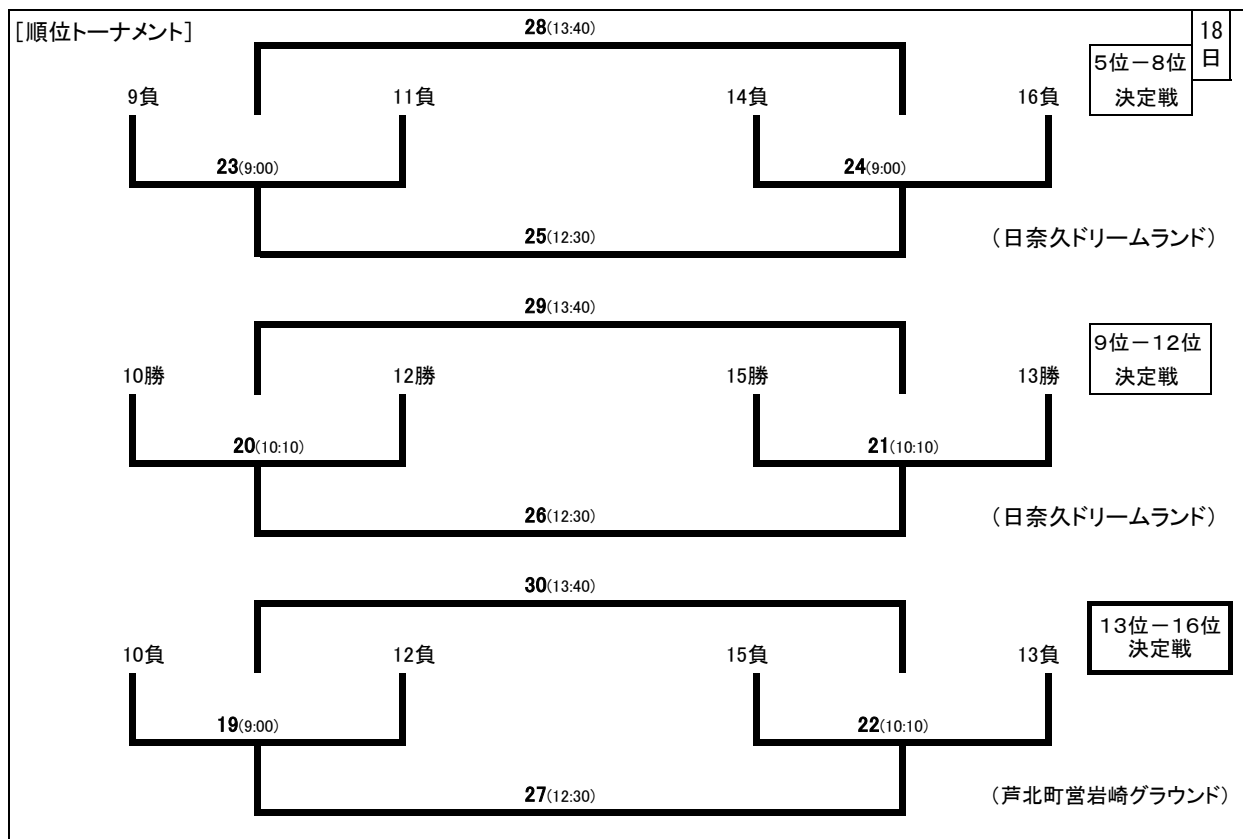

KFA第28回女子(U-15)サッカーINくもと supported by DAIHATSU 熊本ダイハツ販売
(JFAガールズサッカーフェスティバル2022熊本)組み合わせ表

※大会1日目(7月17日)会場 **A** ~ **L** / 日奈久ドリームランド多目的広場 **M** ~ **P** / 芦北町営岩崎グラウンド

【試合要領】

- ・ 試合形式は、16チームによるトーナメント戦方式とする。試合時間は、全て50分(25分-10分-25分)で行う。
- ・ 各チームは1日2試合、2日間4試合を行い、1位から16位まで順位決定する。
- ・ 決勝以外の試合は、同点の場合、PK戦方式によって勝敗を決める。
- ・ 決勝のみ同点の場合、20分(10分-10分)の延長戦を行う。なお、延長戦で決しない時は、PK戦方式によって勝敗を決める。
- ・ 試合の前後半半ばに1分間の給水タイムを設ける。試合時間に含めるものとする。
- ・ アディショナルタイムは原則とらない。
- ・ 荒天(雷雨)時等の大会運営については、参加チーム代表者と協議の上、大会競技運営委員が最終決定する。