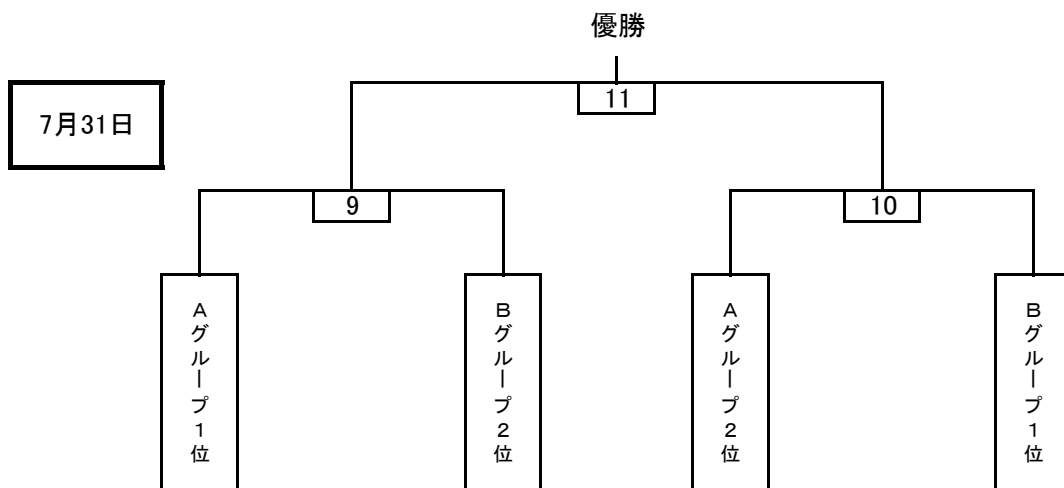

# 日本トリムPresents第14回全国女子選抜フットサル大会

マッチナンバー	キックオフ	対 戦	
1	9:15	熊本県選抜	宮崎県選抜
2	10:30	福岡県選抜	鹿児島県選抜
3	11:45	大分県選抜	佐賀県選抜
4	13:00	沖縄県選抜	長崎県選抜
5	14:15	①の勝ち	②の負け
6	15:30	①の負け	②の勝ち
7	16:45	③の勝ち	④の負け
8	18:00	③の負け	④の勝ち

マッチナンバー	キックオフ	対 戦	
9	10:00	Aグループ1位	Bグループ2位
10	11:30	Aグループ2位	Bグループ1位
11	15:00	MC No.9勝者	MC No.10勝者