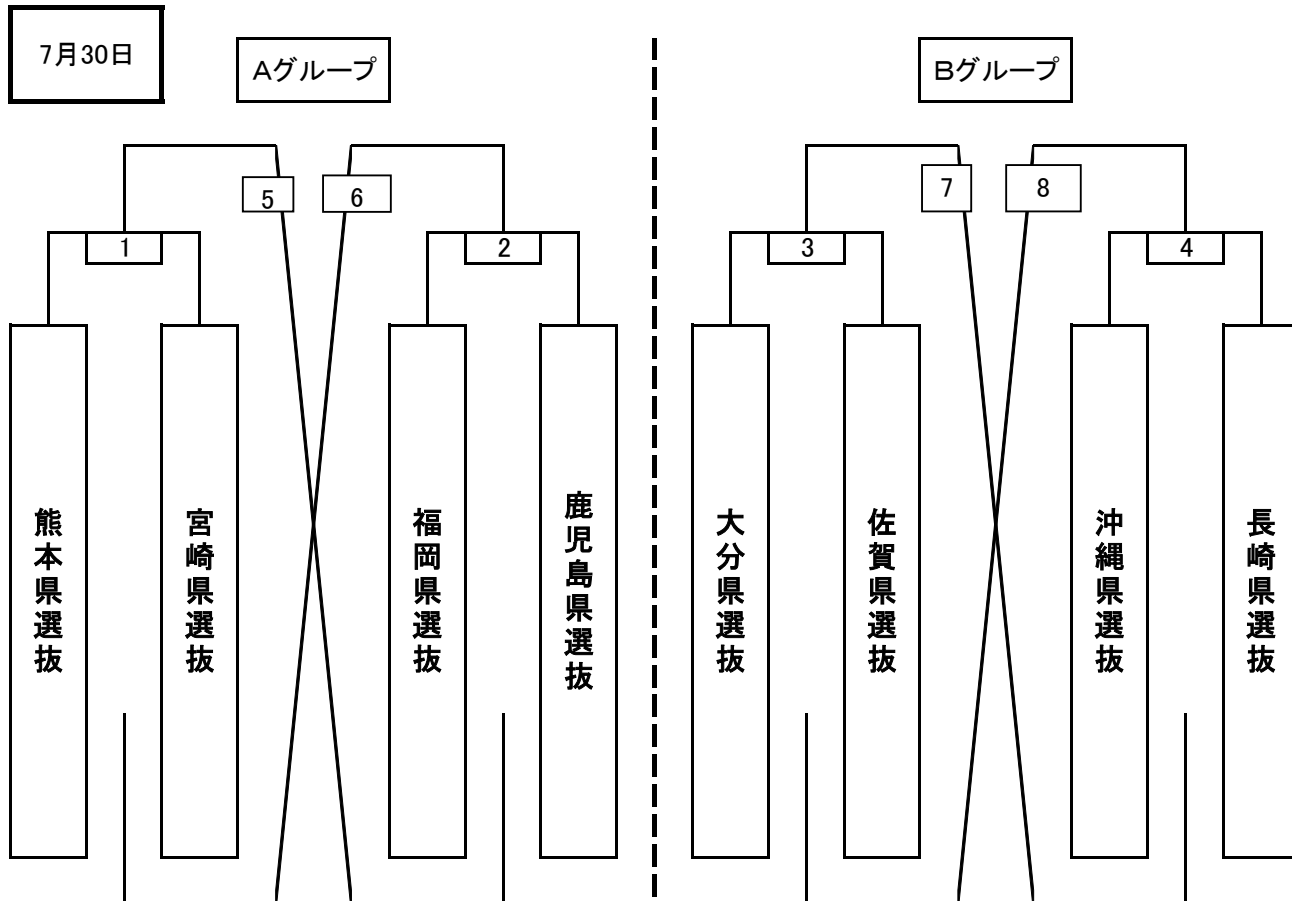

# 日本トリムPresents第14回全国女子選抜フットサル大会

マッチナンバー	キックオフ	対 戦	
1	9:15	熊本県選抜	宮崎県選抜
2	10:30	福岡県選抜	鹿児島県選抜
3	11:45	大分県選抜	佐賀県選抜
4	13:00	沖縄県選抜	長崎県選抜
5	14:15	①の勝ち	②の負け
6	15:30	①の負け	②の勝ち
7	16:45	③の勝ち	④の負け
8	18:00	③の負け	④の勝ち

マッチナンバー	キックオフ	対 戦	
9	10:00	Aグループ1位	Bグループ2位
10	11:30	Aグループ2位	Bグループ1位
11	15:00	MC No.9勝者	MC No.10勝者