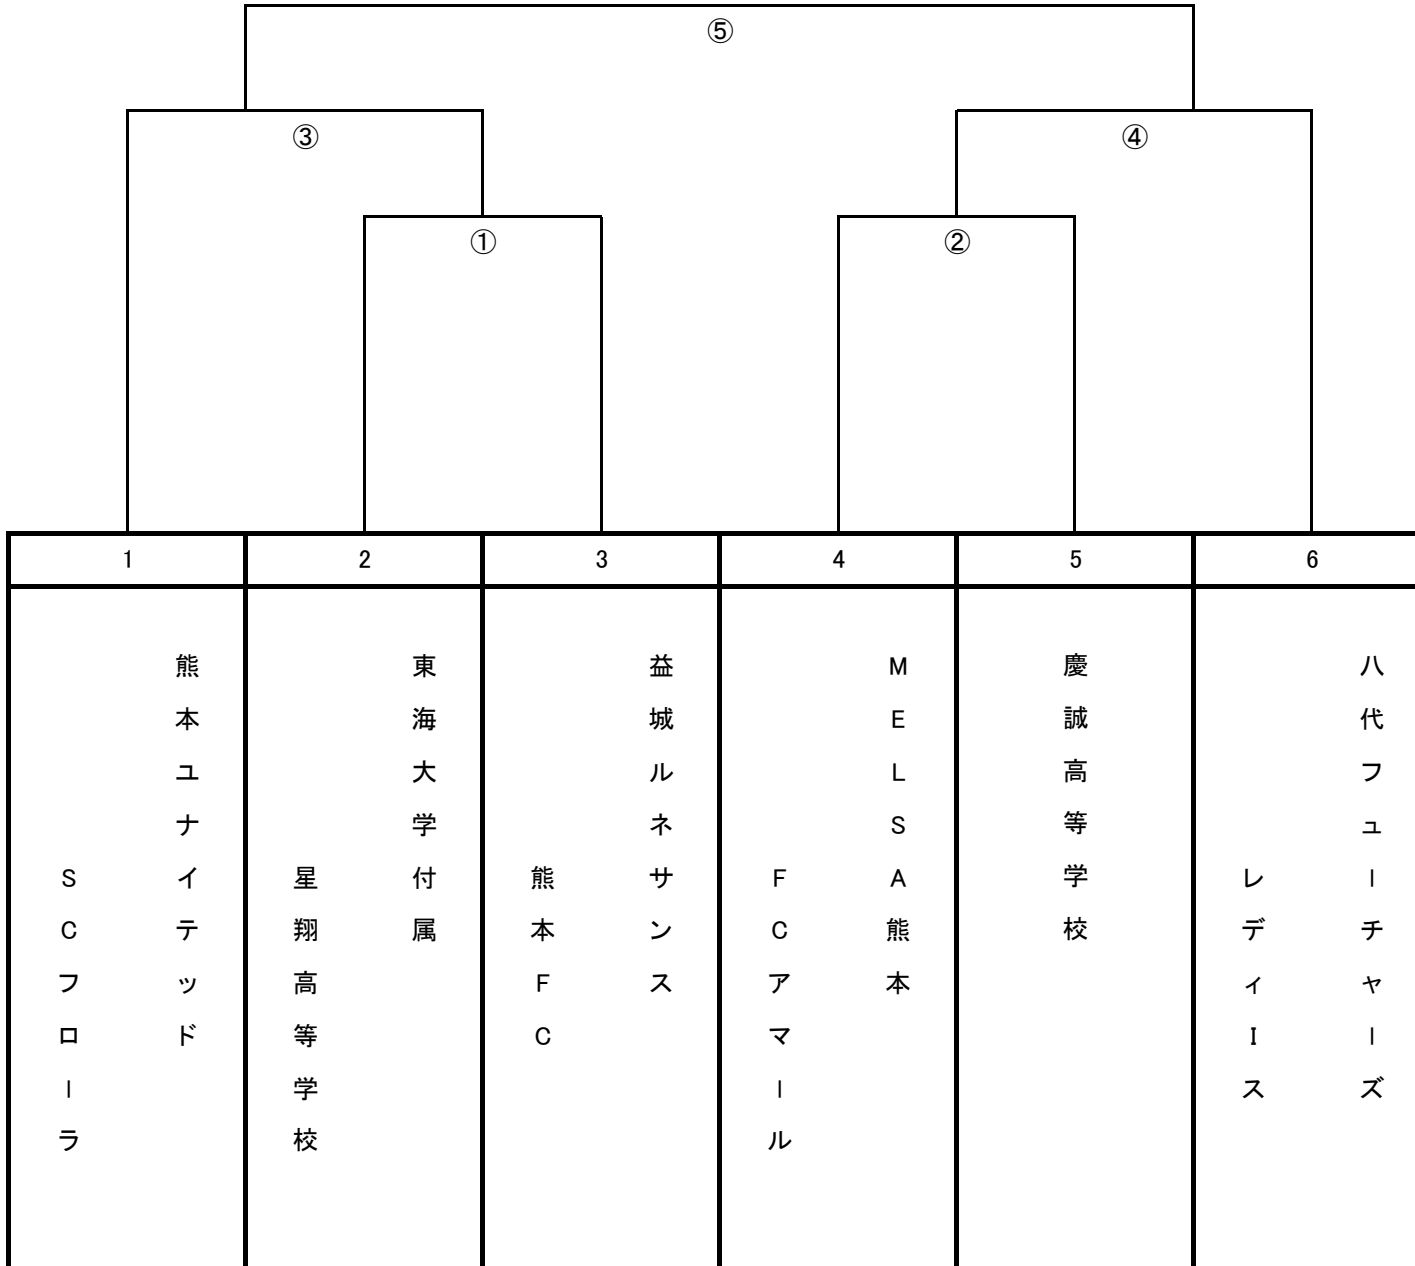

KFA 第41回熊本県女子サッカー選手権大会

組み合わせ

8月6日

	時間	甲佐運動公園	
①	9:30	東海星翔ールネサンス	
主	A1	A2	4TH
4	5	5	4
②	11:30	MELSA ー 慶誠	
主	A1		4TH
2	3	3	2

8月13日

	時間	甲佐運動公園	
③	9:30	ユナイテッド ー	
主	A1	A2	4TH
	②負け	②負け	ルーテル
④		フューチャーズ ー	
主	A1	A2	4TH
	①負け	①負け	ルーテル
⑤	15:00	ー	
主	A1	A2	4TH
	③負け	④負け	