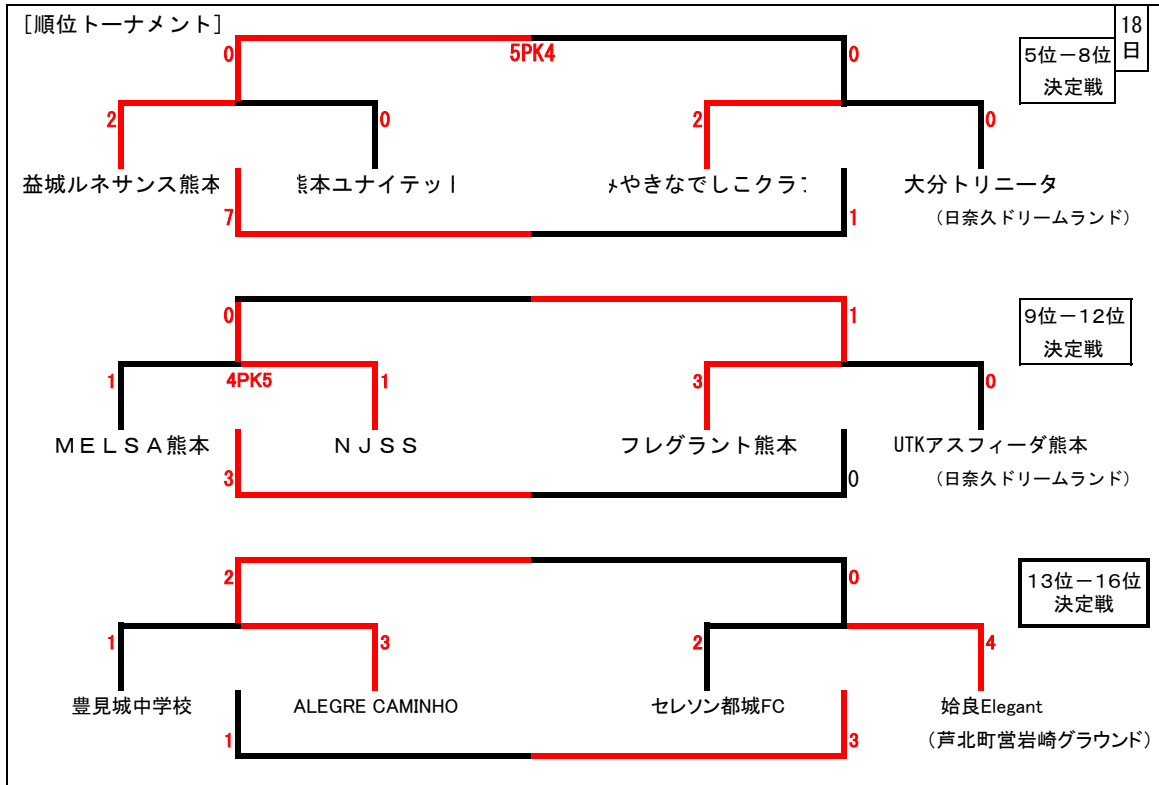

KFA第28回女子(U-15)サッカー-INくもと supported by DAIHATSU 熊本ダイハツ販売
(JFAガールズサッカーフェスティバル2022熊本)組み合わせ表

【試合要領】

- ・ 試合形式は、16チームによるトーナメント戦方式とする。試合時間は、全て50分(25分-10分-25分)で行う。
- ・ 各チームは1日2試合、2日間4試合を行い、1位から16位まで順位決定する。
- ・ 決勝以外の試合は、同点の場合、PK戦方式によって勝敗を決める。
- ・ 決勝のみ同点の場合、20分(10分-10分)の延長戦を行う。なお、延長戦で決しない時は、PK戦方式によって勝敗を決める。
- ・ 試合の前後半半ばに1分間の給水タイムを設ける。試合時間に含めるものとする。
- ・ アディショナルタイムは原則とらない。
- ・ 荒天(雷雨)時等の大会運営については、参加チーム代表者と協議の上、大会競技運営委員が最終決定する。