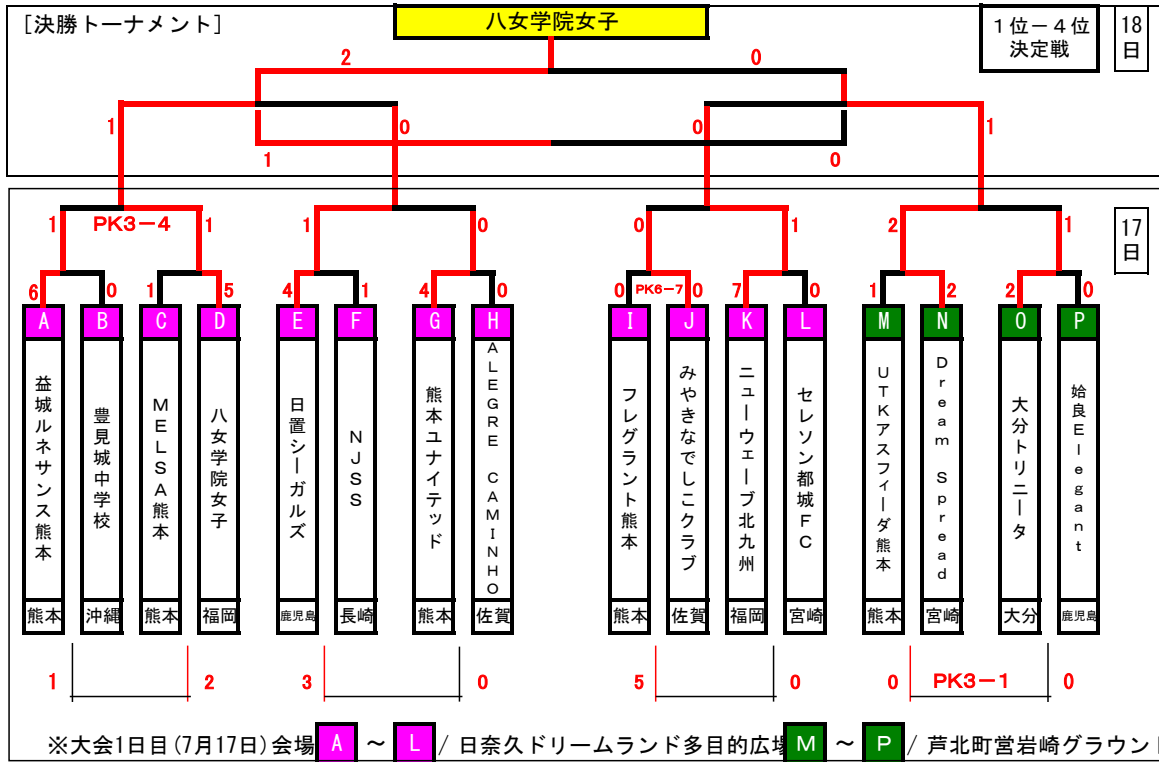

KFA第28回女子(U-15)サッカー-INくもと supported by DAIHATSU 熊本ダイハツ販売
(JFAガールズサッカーフェスティバル2022熊本)組み合わせ表

【試合要領】

- ・ 試合形式は、16チームによるトーナメント戦方式とする。試合時間は、全て50分(25分-10分-25分)で行う。
- ・ 各チームは1日2試合、2日間4試合を行い、1位から16位まで順位決定する。
- ・ 決勝以外の試合は、同点の場合、PK戦方式によって勝敗を決める。
- ・ 決勝のみ同点の場合、20分(10分-10分)の延長戦を行う。なお、延長戦で決しない時は、PK戦方式によって勝敗を決める。
- ・ 試合の前後半半ばに1分間の給水タイムを設ける。試合時間に含めるものとする。
- ・ アディショナルタイムは原則とらない。
- ・ 荒天(雷雨)時等の大会運営については、参加チーム代表者と協議の上、大会競技運営委員が最終決定する。