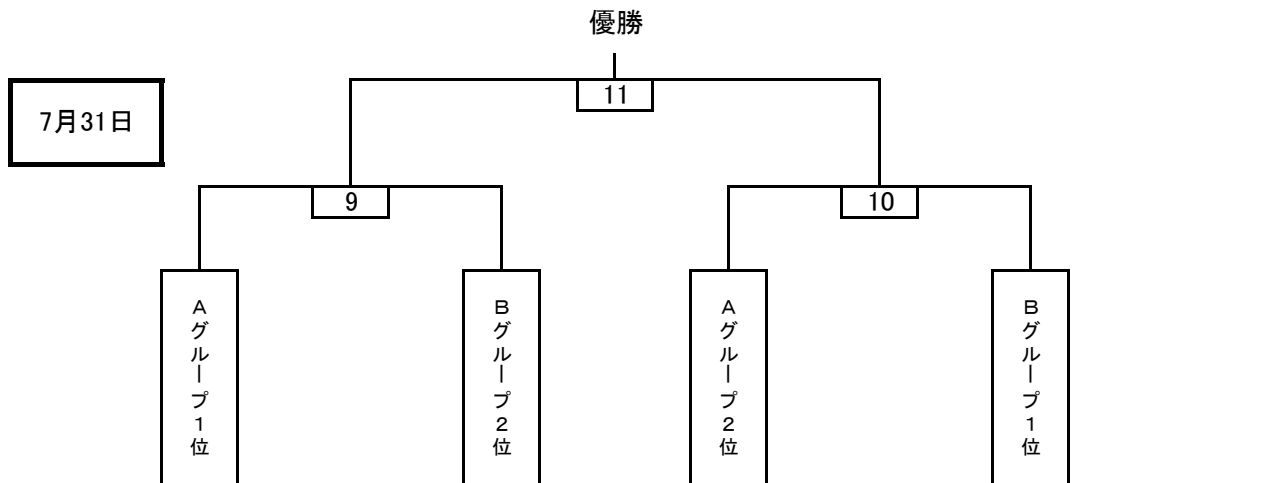

日本トリムPresents第14回全国女子選抜フットサル大会

マッチナンバー	キックオフ	対 戦	
1	9:15	熊本県選抜	0 - 6 宮崎県選抜
2	10:30	福岡県選抜	1 - 1 鹿児島県選抜
3	11:45	大分県選抜	1 - 4 佐賀県選抜
4	13:00	沖縄県選抜	3 - 0 長崎県選抜
5	14:15	宮崎県選抜	4 - 0 福岡県選抜
6	15:30	熊本県選抜	1 - 4 鹿児島県選抜
7	16:45	佐賀県選抜	2 - 0 長崎県選抜
8	18:00	大分県選抜	8 - 0 沖縄県選抜