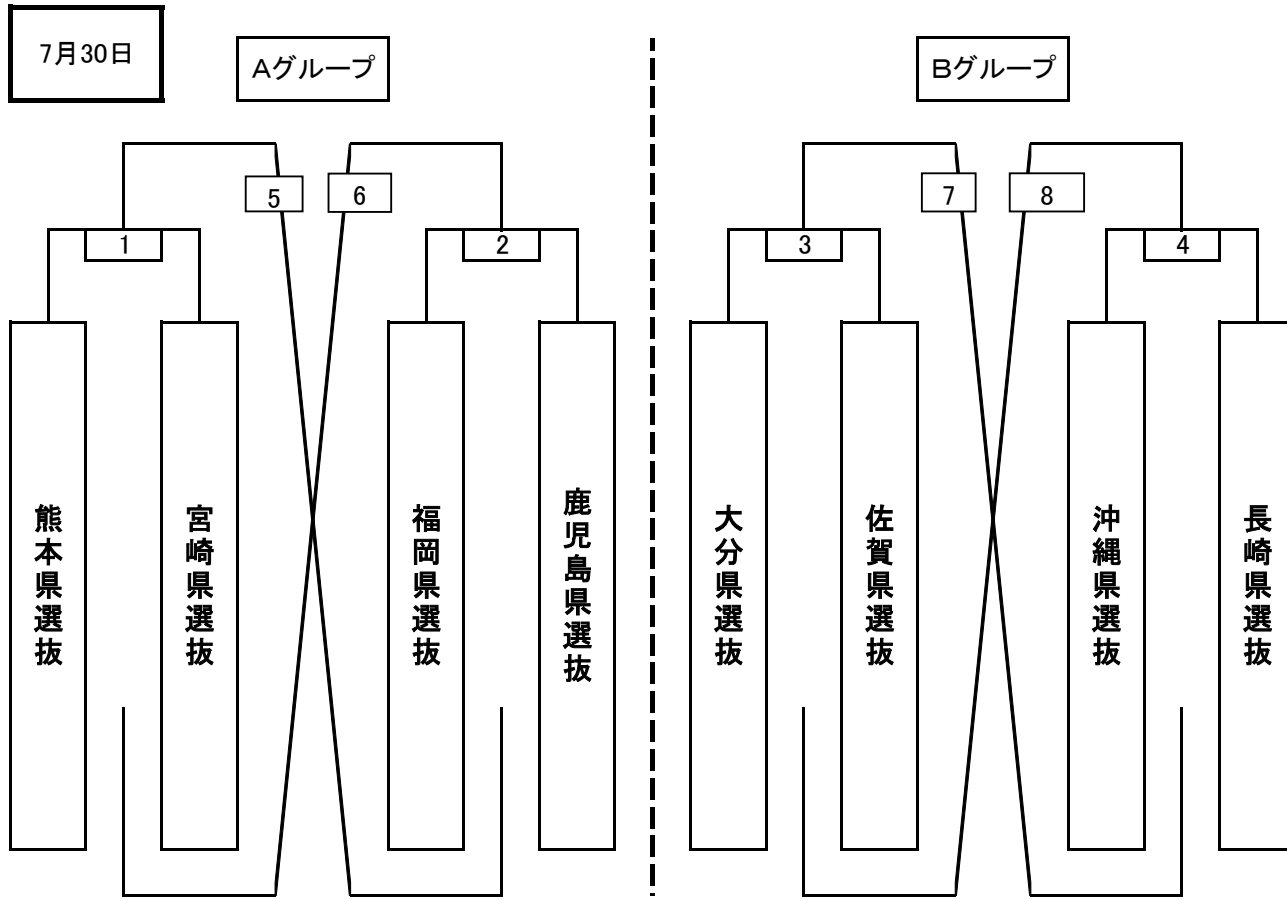

日本トリムPresents第14回全国女子選抜フットサル大会

マッチナンバー	キックオフ	対 戦	
1	9:15	熊本県選抜	0 - 6 宮崎県選抜
2	10:30	福岡県選抜	1 - 1 鹿児島県選抜
3	11:45	大分県選抜	1 - 4 佐賀県選抜
4	13:00	沖縄県選抜	3 - 0 長崎県選抜
5	14:15	宮崎県選抜	4 - 0 福岡県選抜
6	15:30	熊本県選抜	1 - 4 鹿児島県選抜
7	16:45	佐賀県選抜	2 - 0 長崎県選抜
8	18:00	大分県選抜	8 - 0 沖縄県選抜