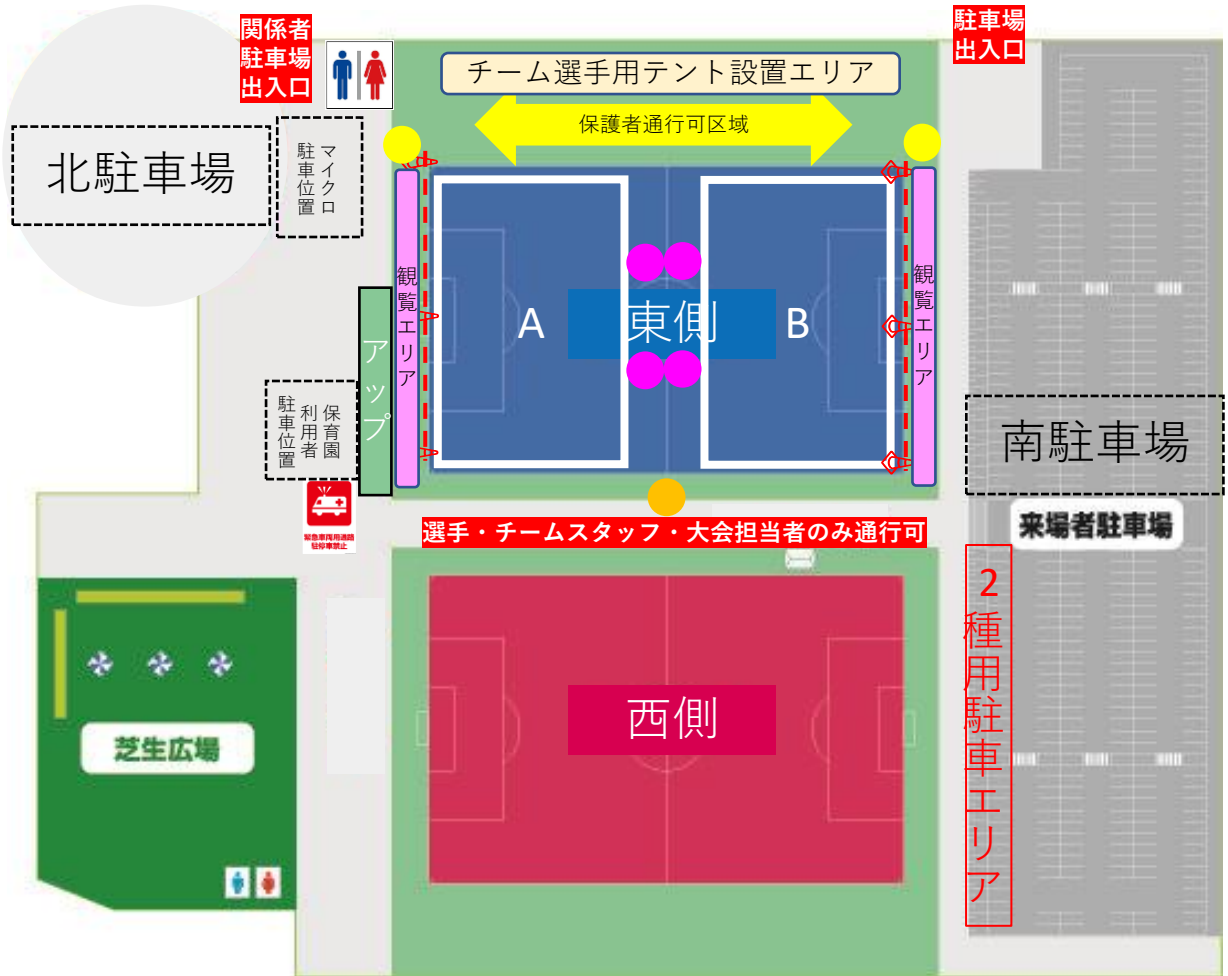

嘉島町総合運動公園東エリア

熊本県フットボールセンター「COSMOS」住所：上益城郡嘉島町下六嘉1536-2

駐車場について

北駐車場

2種：高円宮杯JFA U-18サッカーリーグ2022熊本

南駐車場

4種：ゼビオカップKFA第12回熊本県U-10少年サッカー大会

※西側の駐車場寄りは2種で使用

※駐車場台数の関係上、各チームの駐車許可台数は「大会メンバー表」に記載のある、チームスタッフ、選手（保護者）分とさせていただきます。

会場使用上の注意点

- ・簡易トイレ
- ・水道なし（飲用不可）

ウォーミングアップについて

- ・アップエリアをご使用ください。
- フェンス等、駐車場との仕切りがないため、ボール使用は各チームの責任といたします。

※新型コロナウイルス感染症拡大防止の為、観戦者（保護者・応援者等）のテント設置エリアはございません。