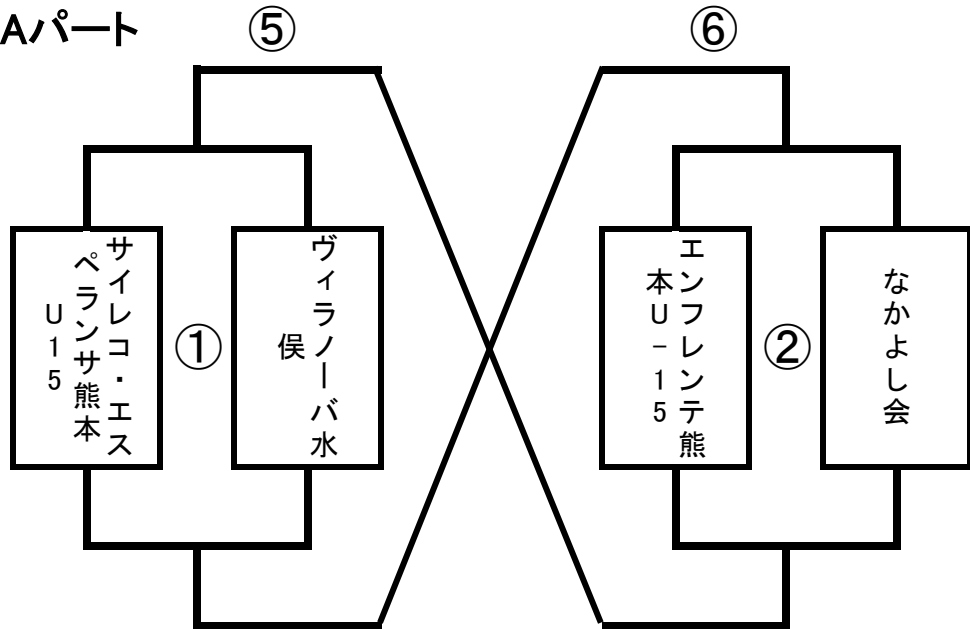

# JFA 第28回全日本U15フットサル選手権大会熊本県大会

Aパート

Bパート

		HOME		AWAY	ボールパーソン	
①	9:30	サイレコ・エスペランサ熊本U15	12-1	ヴィラノーバ水俣	FKアドリア水俣	プエルタ熊本FC
②	10:40	エンフレンテ熊本U-15	3-0	なかよし会	サイレコ・エスペランサ熊本U15B	矢部F.C
③	11:50	FKアドリア水俣	4-4	プエルタ熊本FC	サイレコ・エスペランサ熊本U15	ヴィラノーバ水俣
④	13:00	サイレコ・エスペランサ熊本U15B	6-1	矢部F.C	エンフレンテ熊本U-15	なかよし会
⑤	14:20	サイレコ・エスペランサ熊本U15	19-0	なかよし会	③の勝ち	④の負け
⑥	15:30	エンフレンテ熊本U-15	1-2	ヴィラノーバ水俣	④の勝ち	③の負け
⑦	16:40	FKアドリア水俣	7-1	矢部F.C	①の勝ち	②の負け
⑧	17:50	サイレコ・エスペランサ熊本U15B	3-1	プエルタ熊本FC	②の勝ち	①の負け