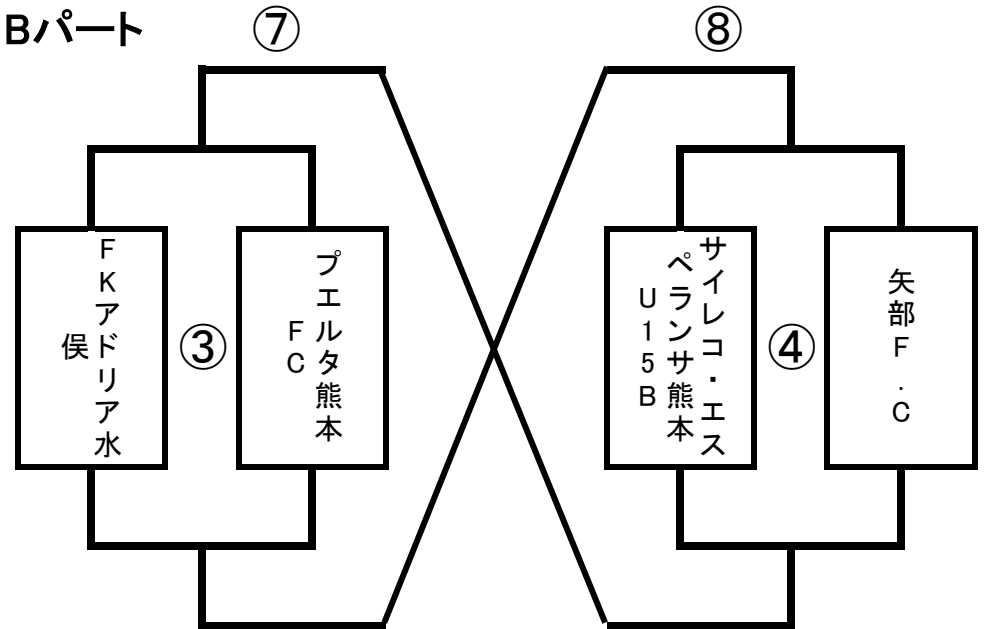

# JFA 第28回全日本U15フットサル選手権大会熊本県大会

Aパート

Bパート

		HOME		AWAY	ボールパーソン	
①	9:30	サイレコ・エスペランサ熊本U15	12-1	ヴィラノーバ水俣	FKアドリア水俣	プエルタ熊本FC
②	10:40	エンフレンテ熊本U-15	3-0	なかよし会	サイレコ・エスペランサ熊本U15B	矢部F.C
③	11:50	FKアドリア水俣	4-4	プエルタ熊本FC	サイレコ・エスペランサ熊本U15	ヴィラノーバ水俣
④	13:00	サイレコ・エスペランサ熊本U15B	6-1	矢部F.C	エンフレンテ熊本U-15	なかよし会
⑤	14:20	サイレコ・エスペランサ熊本U15	19-0	なかよし会	③の勝ち	④の負け
⑥	15:30	エンフレンテ熊本U-15	1-2	ヴィラノーバ水俣	④の勝ち	③の負け
⑦	16:40	FKアドリア水俣	7-1	矢部F.C	①の勝ち	②の負け
⑧	17:50	サイレコ・エスペランサ熊本U15B	3-1	プエルタ熊本FC	②の勝ち	①の負け