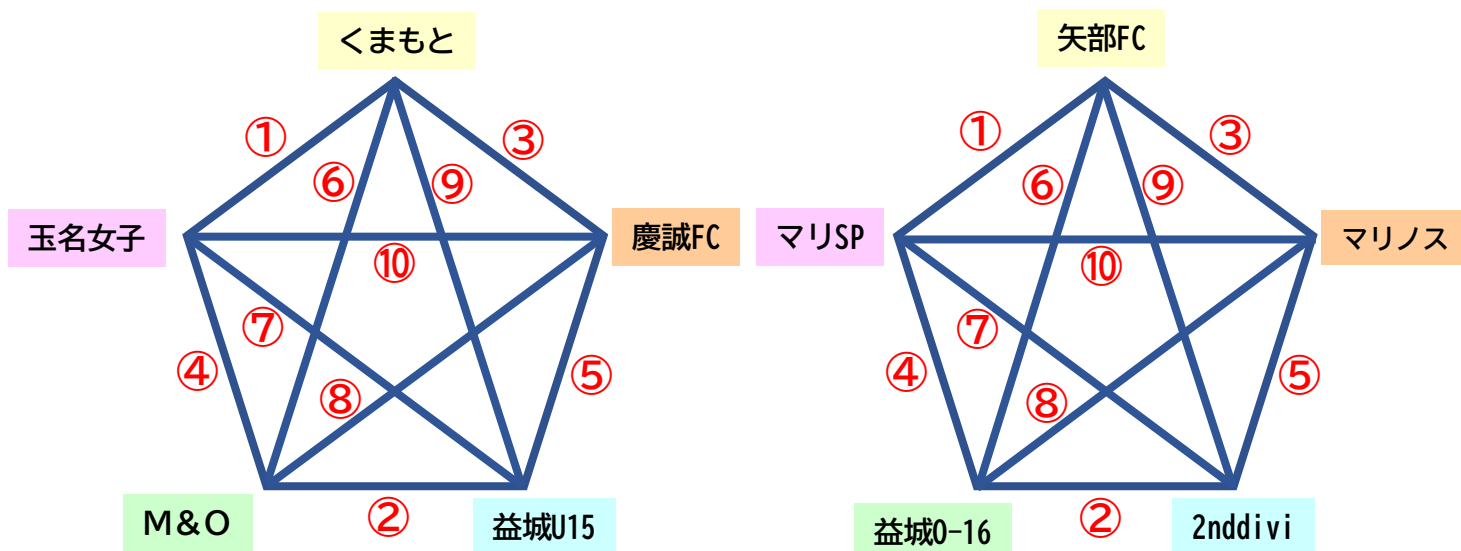

K F A第1回レディース8スマイルリーグ2023 プレフェスティバル (TAMACHAN CUP)

熊本甲佐運動公園 天然芝

試合時間 前半10分 ハーフタイム5分 後半10分 (次のゲームのチームは試合終了5分前には集合のこと)

A (河川側コート)

くまもとレディースジョッカー
玉名女子高等学校女子サッカー部withPeach
M&O
益城ルネサンスU-15
慶誠FC

B (クラブハウス側コート)

矢部FCフィーバース
MARINOS・SPEC
益城ルネサンス0-16
チーム 2nd division
スポーツの森・大津マリノス

	キックオフ	チーム	対	チーム
①	9:30	くまもと	—	玉名女子
②	10:00	M&O	—	益城U15
③	10:30	慶誠FC	—	くまもと
④	11:00	玉名女子	—	M&O
⑤	11:30	益城U15	—	慶誠FC
⑥	12:00	くまもと	—	M&O
⑦	12:30	玉名女子	—	益城U15
⑧	13:00	M&O	—	慶誠FC
⑨	13:30	益城U15	—	くまもと
⑩	14:00	慶誠FC	—	玉名女子

	キックオフ	チーム	対	チーム
①	9:30	矢部FC	—	マリSP
②	10:00	益城0-16	—	2nd divi
③	10:30	マリノス	—	矢部FC
④	11:00	マリSP	—	益城0-16
⑤	11:30	2nd divi	—	マリノス
⑥	12:00	矢部FC	—	益城0-16
⑦	12:30	マリSP	—	2nd divi
⑧	13:00	益城0-16	—	マリノス
⑨	13:30	2nd divi	—	矢部FC
⑩	14:00	マリノス	—	マリSP

※勝ち3点 引分け1点 負け0点 決定方法：①勝ち点 ②当該チーム対戦成績 ③得失点差 ④総得点 ⑤抽選

14:30 閉会式 (開会式はおこないません 試合時間に間に合うようにご集合ください)

終了後、0-30の練習会(ゲーム)を行いますので皆様ご協力お願いします。