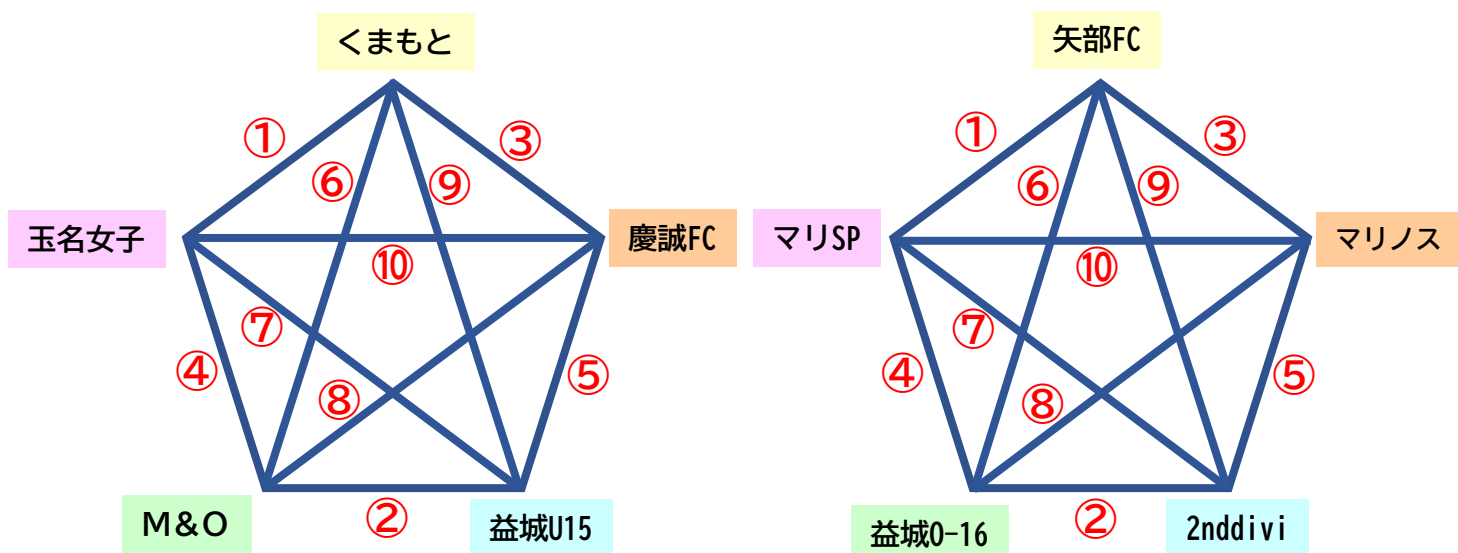

KFA第1回レディース8スマイルリーグ2023 プレフェスティバル (TAMACHAN CUP)

熊本甲佐運動公園 天然芝

試合時間 前半10分 ハーフタイム5分 後半10分 (次のゲームのチームは試合終了5分前には集合のこと)

A (河川側コート)

くまもとレディースジョッカー
玉名女子高等学校女子サッカー部withPeach
M&O
益城ルネサンスU-15
慶誠FC

B (クラブハウス側コート)

矢部FCフィーバース
MARINOS・SPEC
益城ルネサンス0-16
チーム 2nd division
スポーツの森・大津マリノス

※勝ち3点 引分け1点 負け0点 決定方法：①勝ち点 ②当該チーム対戦成績 ③得失点差 ④総得点 ⑤抽選

14:30 閉会式 (開会式はおこないません 試合時間に間に合うようにご集合ください)

終了後、0-30の練習会(ゲーム)を行いますので皆様ご協力をお願いします。