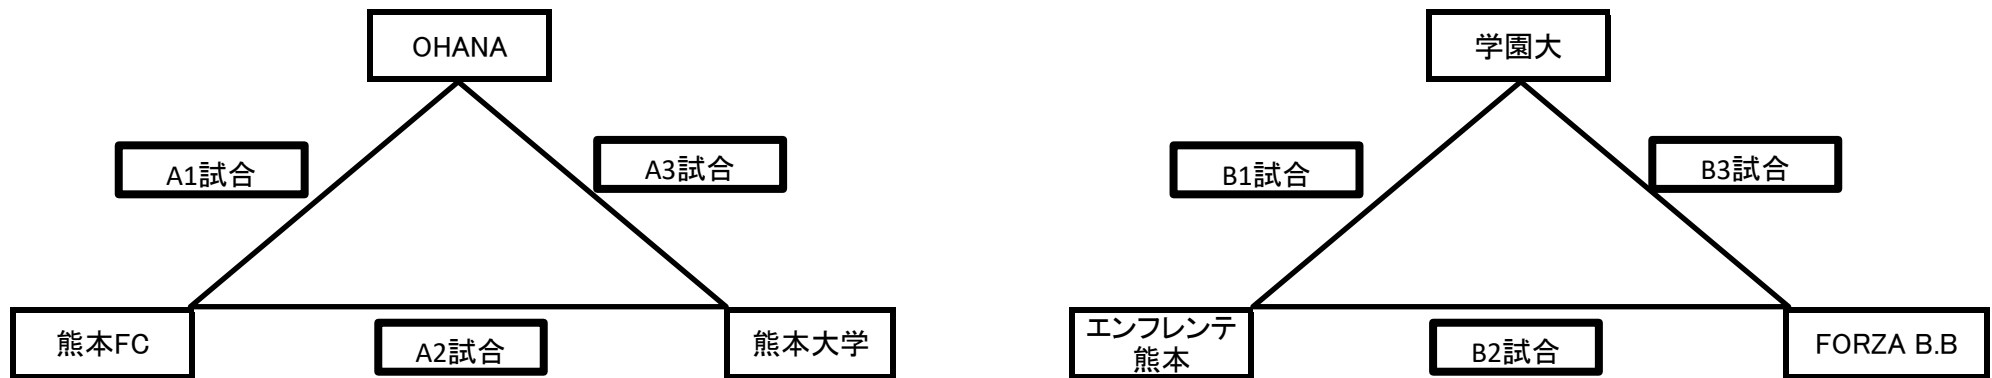

# JFA 第28回全日本フットサル選手権 熊本県大会

10月2日

8:00	設営		全チーム(各チーム5名以上参加)				
	H		A	R1	R2	R3	TK
9:30	OHANA	3-4	熊本FC	学園大	FORZA	学園大	FORZA
11:00	学園大	0-9	エンフレンテ熊本	熊大	OHANA	熊大	OHANA
12:30	熊本FC	2-2	熊本大学	FORZA	エンフ	FORZA	エンフ
14:00	エンフレンテ熊本	2-2	FORZA B.B	OHANA	熊本FC	OHANA	熊本FC
15:30	熊本大学	2-4	OHANA	エンフ	学園大	エンフ	学園大
17:00	FORZA B.B	7-2	学園大	熊本FC	熊大	熊本FC	熊大