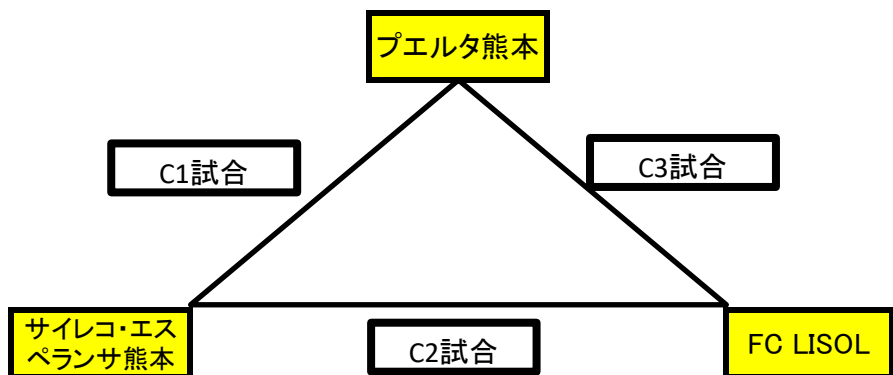

JFA バーモントカップ第33回全日本U-12フットサル選手権 熊本県大会

	コート1		コート2			
8:00	設営					
10:00	カベッサ熊本U-11	アッズリーノ熊本	BOLSO' N水俣	カベッサ熊本U-12	10-5-10	プレーイング タイム
11:20	プエルタ熊本	サイレコ・エスペランサ熊本	嘉島セレシアFC	エンフレンテ熊本	10-5-10	
12:40	アッズリーノ熊本	バレイアサッカークラブ	カベッサ熊本U-12	エンフレンテフットサルU-12	10-5-10	
14:00	サイレコ・エスペランサ熊本	FC LISOL	エンフレンテ熊本	グラントウールSC	10-5-10	
15:20	バレイアサッカークラブ	カベッサ熊本U-11	エンフレンテフットサルU-12	BOLSO' N水俣	10-5-10	
16:40	FC LISOL	プエルタ熊本	グラントウールSC	嘉島セレシアFC	10-5-10	

各リーグの1位・2位が準々決勝進出
 予選は10-5-10プレーイングタイムで行う
 準決勝、決勝は12-5-12のプレーイングタイムで行う
 全試合各ピリオド1回ずつのタイムアウトを認める