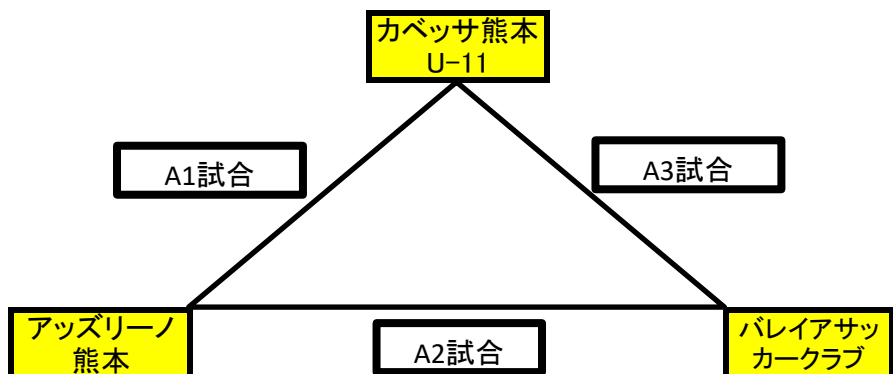

JFA バーモントカップ第33回全日本U-12フットサル選手権 熊本県大会

	コート1		コート2			
8:00	設営					
10:00	カベッサ熊本U-11	アッズリーノ熊本	BOLSO' N水俣	カベッサ熊本U-12	10-5-10	プレーイング タイム
11:20	プエルタ熊本	サイレコ・エスペランサ熊本	嘉島セレシアFC	エンフレンテ熊本	10-5-10	
12:40	アッズリーノ熊本	バレイアサッカークラブ	カベッサ熊本U-12	エンフレンテフットサルU-12	10-5-10	
14:00	サイレコ・エスペランサ熊本	FC LISOL	エンフレンテ熊本	グラントウールSC	10-5-10	
15:20	バレイアサッカークラブ	カベッサ熊本U-11	エンフレンテフットサルU-12	BOLSO' N水俣	10-5-10	
16:40	FC LISOL	プエルタ熊本	グラントウールSC	嘉島セレシアFC	10-5-10	

各リーグの1位・2位が準々決勝進出
 予選は10-5-10プレーイングタイムで行う
 準決勝、決勝は12-5-12のプレーイングタイムで行う
 全試合各ピリオド1回ずつのタイムアウトを認める