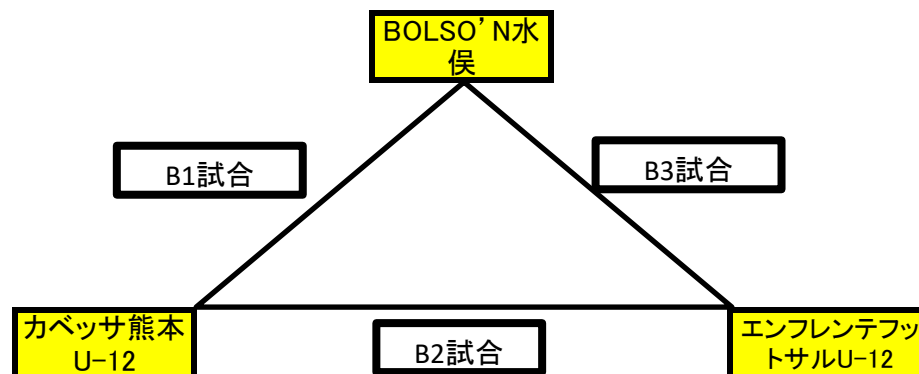

JFA バーモントカップ第33回全日本U-12フットサル選手権 熊本県大会

	コート1		コート2			
8:00	設営					
10:00	カベッサ熊本U-11	アッズリーノ熊本	BOLSO' N水俣	カベッサ熊本U-12	10-5-10	プレーイング タイム
11:20	プエルタ熊本	サイレコ・エスペランサ熊本	嘉島セレシアFC	エンフレンテ熊本	10-5-10	
12:40	アッズリーノ熊本	バレイアサッカークラブ	カベッサ熊本U-12	エンフレンテフットサルU-12	10-5-10	
14:00	サイレコ・エスペランサ熊本	FC LISOL	エンフレンテ熊本	グラントウールSC	10-5-10	
15:20	バレイアサッカークラブ	カベッサ熊本U-11	エンフレンテフットサルU-12	BOLSO' N水俣	10-5-10	
16:40	FC LISOL	プエルタ熊本	グラントウールSC	嘉島セレシアFC	10-5-10	

各リーグの1位・2位が準々決勝進出
 予選は10-5-10プレーイングタイムで行う
 準決勝、決勝は12-5-12のプレーイングタイムで行う
 全試合各ピリオド1回ずつのタイムアウトを認める