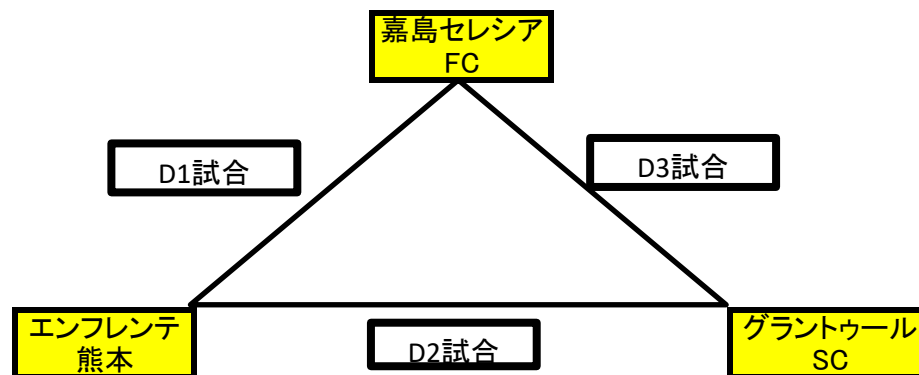

JFA バーモントカップ第33回全日本U-12フットサル選手権 熊本県大会

	コート1		コート2			
8:00	設営					
10:00	カベッサ熊本U-11	アッズリーノ熊本	BOLSO' N水俣	カベッサ熊本U-12	10-5-10	プレーイング タイム
11:20	プエルタ熊本	サイレコ・エスペランサ熊本	嘉島セレシアFC	エンフレンテ熊本	10-5-10	
12:40	アッズリーノ熊本	バレイアサッカークラブ	カベッサ熊本U-12	エンフレンテフットサルU-12	10-5-10	
14:00	サイレコ・エスペランサ熊本	FC LISOL	エンフレンテ熊本	グラントウールSC	10-5-10	
15:20	バレイアサッカークラブ	カベッサ熊本U-11	エンフレンテフットサルU-12	BOLSO' N水俣	10-5-10	
16:40	FC LISOL	プエルタ熊本	グラントウールSC	嘉島セレシアFC	10-5-10	

各リーグの1位・2位が準々決勝進出
 予選は10-5-10プレーイングタイムで行う
 準決勝、決勝は12-5-12のプレーイングタイムで行う
 全試合各ピリオド1回ずつのタイムアウトを認める