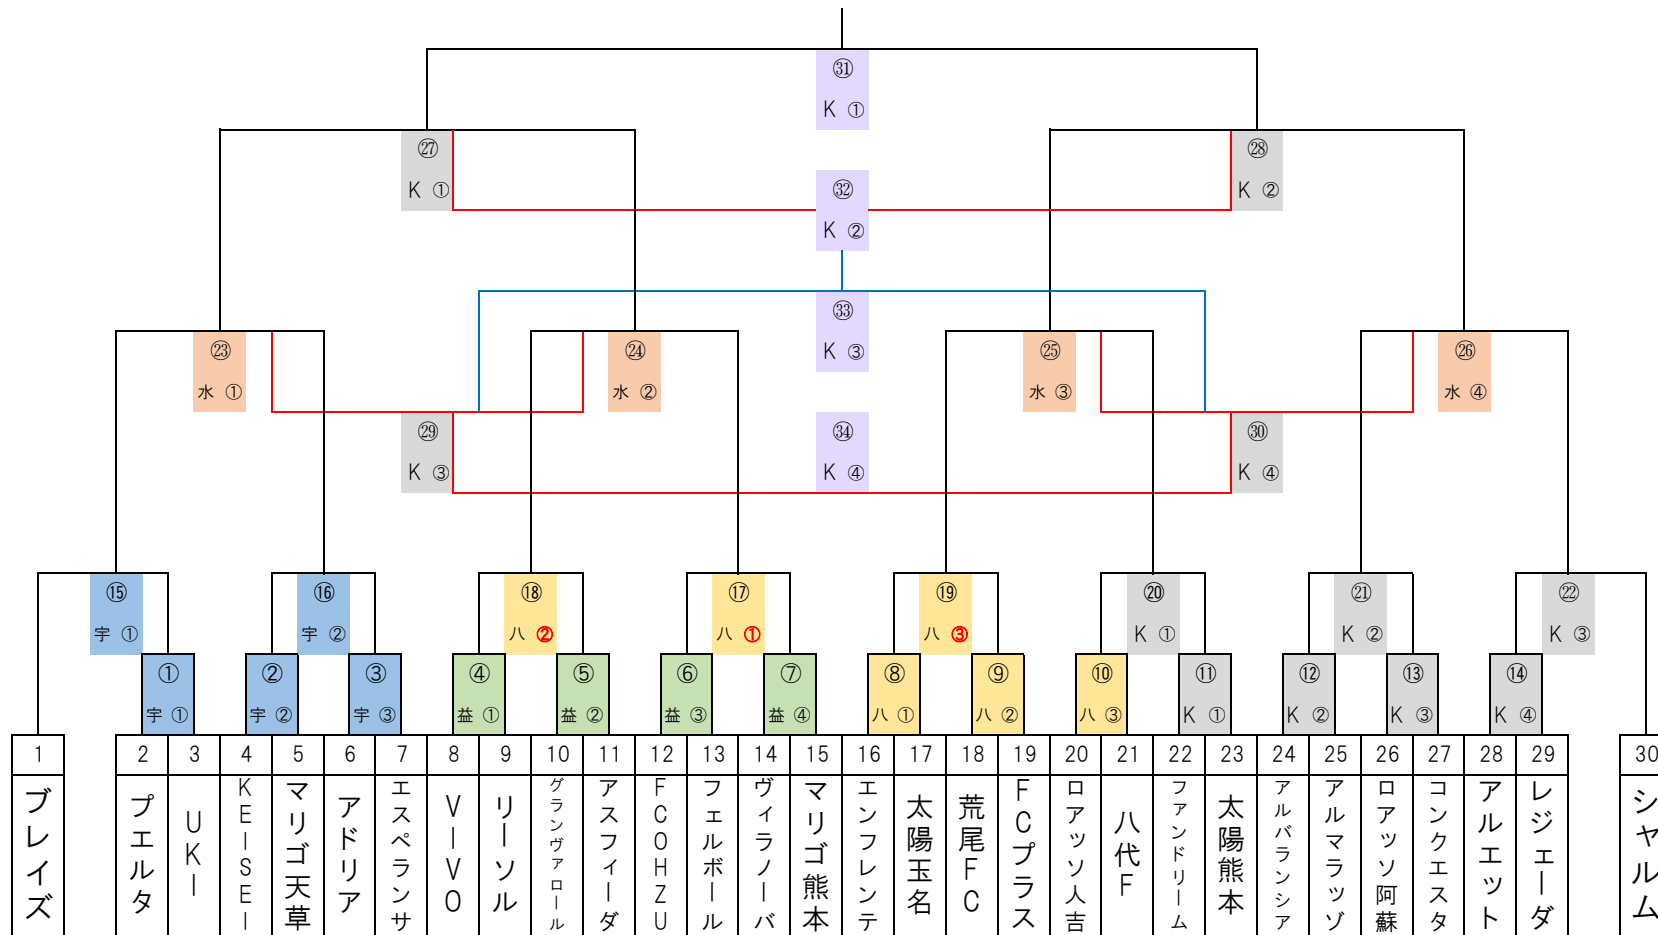

U-15クラブユース選手権 組合せ

5日目・6月10日
4試合・1会場

4日目・6月4日
4試合・1会場

3日目・6月3日
4試合・1会場

2日目・5月28日
8試合・2会場

1日目・5月27日
14試合・4会場

【会場】

5月27日	益城・八代多目的G・KFC (3面)9時～17時	6月3日	エコパーク水俣・陸上競技場(1面)9時～17時
	宇城ふれあいスポーツセンター (1面)9時～16時	6月4日	KFC (1面)9時～17時
5月28日	八代多目的G・KFC (2面)9時～17時	6月10日	KFC (1面)9時～17時
	宇城ふれあいスポーツセンター (1面)9時～16時	6月11日	予備日

日付	5月27日	5月28日	6月3日	6月4日	6月10日
試合時間	①10:00	①9:30	①10:00	①10:00	①9:30
	②11:50	②11:20	②11:50	②11:50	②11:20
	③13:40	③13:10	③13:40	③13:10	③13:10
		④15:00		④15:00	④15:00
会場	宇城・八代	益城・KFC	宇城	八代・KFC	水俣・陸 KFC