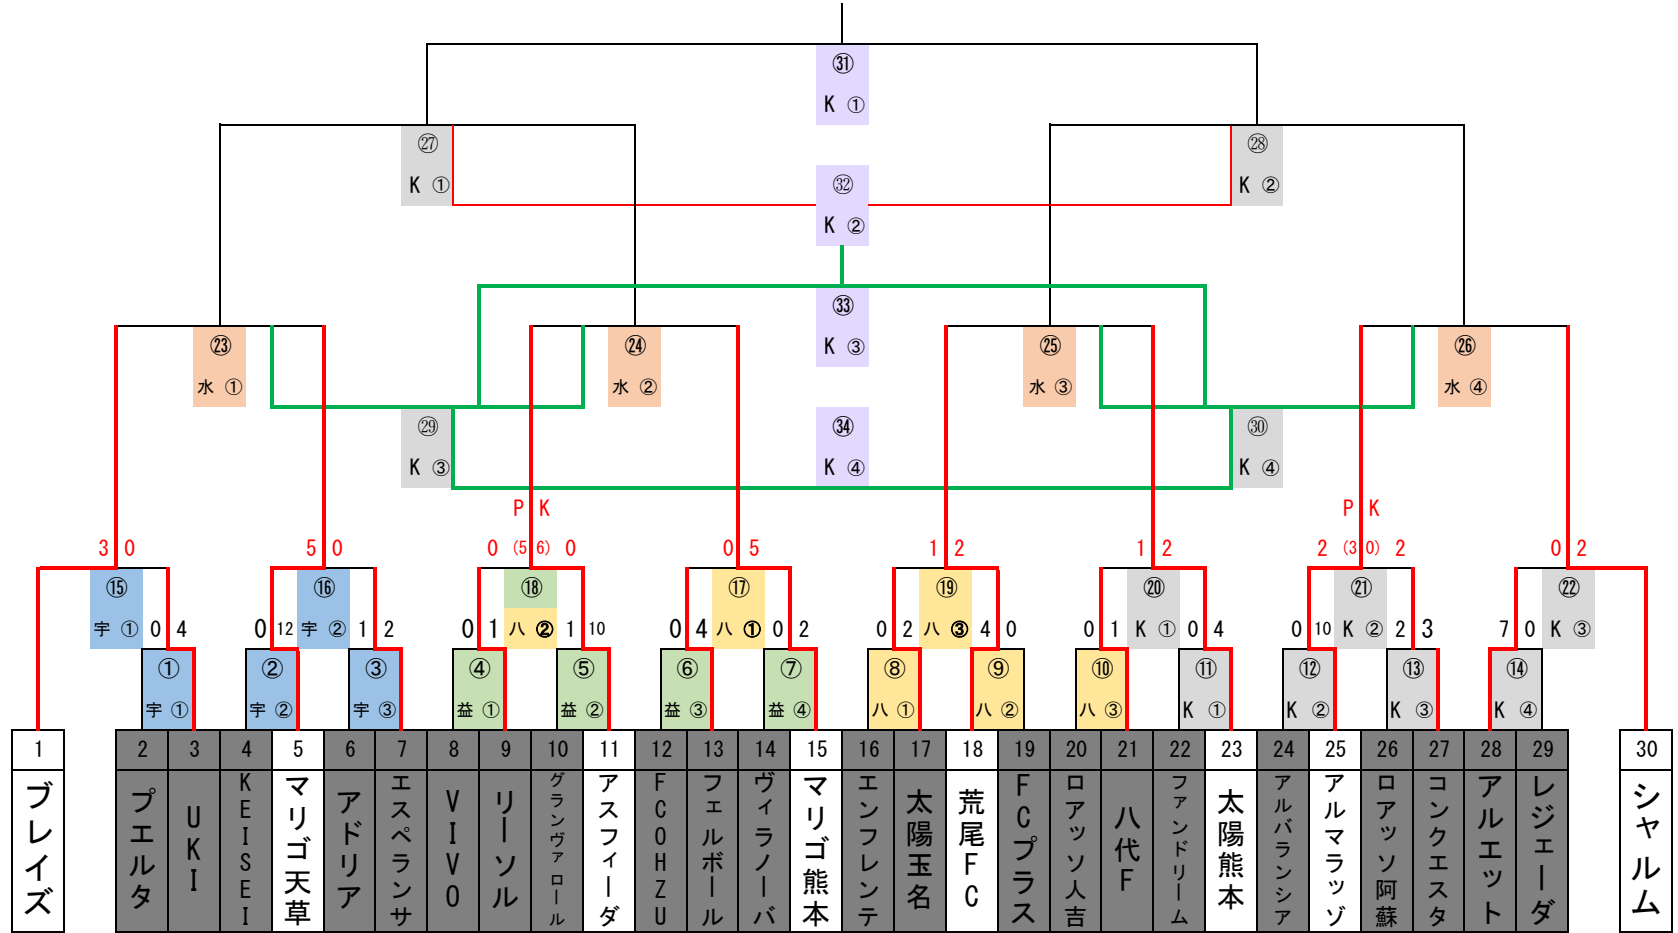

## U-15クラブユース選手権 組合せ

5日目・6月10日  
4試合・1会場

4日目・6月4日  
4試合・1会場

3日目・6月3日  
4試合・1会場

2日目・5月28日  
8試合・3会場

1日目・5月27日  
14試合・4会場

【会場】

5月27日	益城・八代多目的G・KFC (3面) 9時~17時	6月3日	エコパーク水俣・陸上競技場 (1面) 8時~17時
	宇城ふれあいスポーツセンター (1面) 9時~16時	6月4日	KFC (1面) 8時~17時
5月28日	八代多目的G・KFC (2面) 9時~17時	6月10日	KFC (1面) 8時~17時
	宇城ふれあいスポーツセンター (1面) 9時~16時	6月11日	予備日

日付	5月27日	5月28日	6月3日	6月4日	6月10日
試合時間	① 10:00	① 9:30	① 10:00	① 10:00	① 9:30
	② 11:50	② 11:20	② 11:50	② 11:50	② 11:20
	③ 13:40	③ 13:10	③ 13:40	③ 13:10	③ 13:10
		④ 15:00		④ 15:00	④ 15:00
会場	宇城・八代	益城・KFC	宇城	八代・KFC	水俣・陸
				KFC	KFC