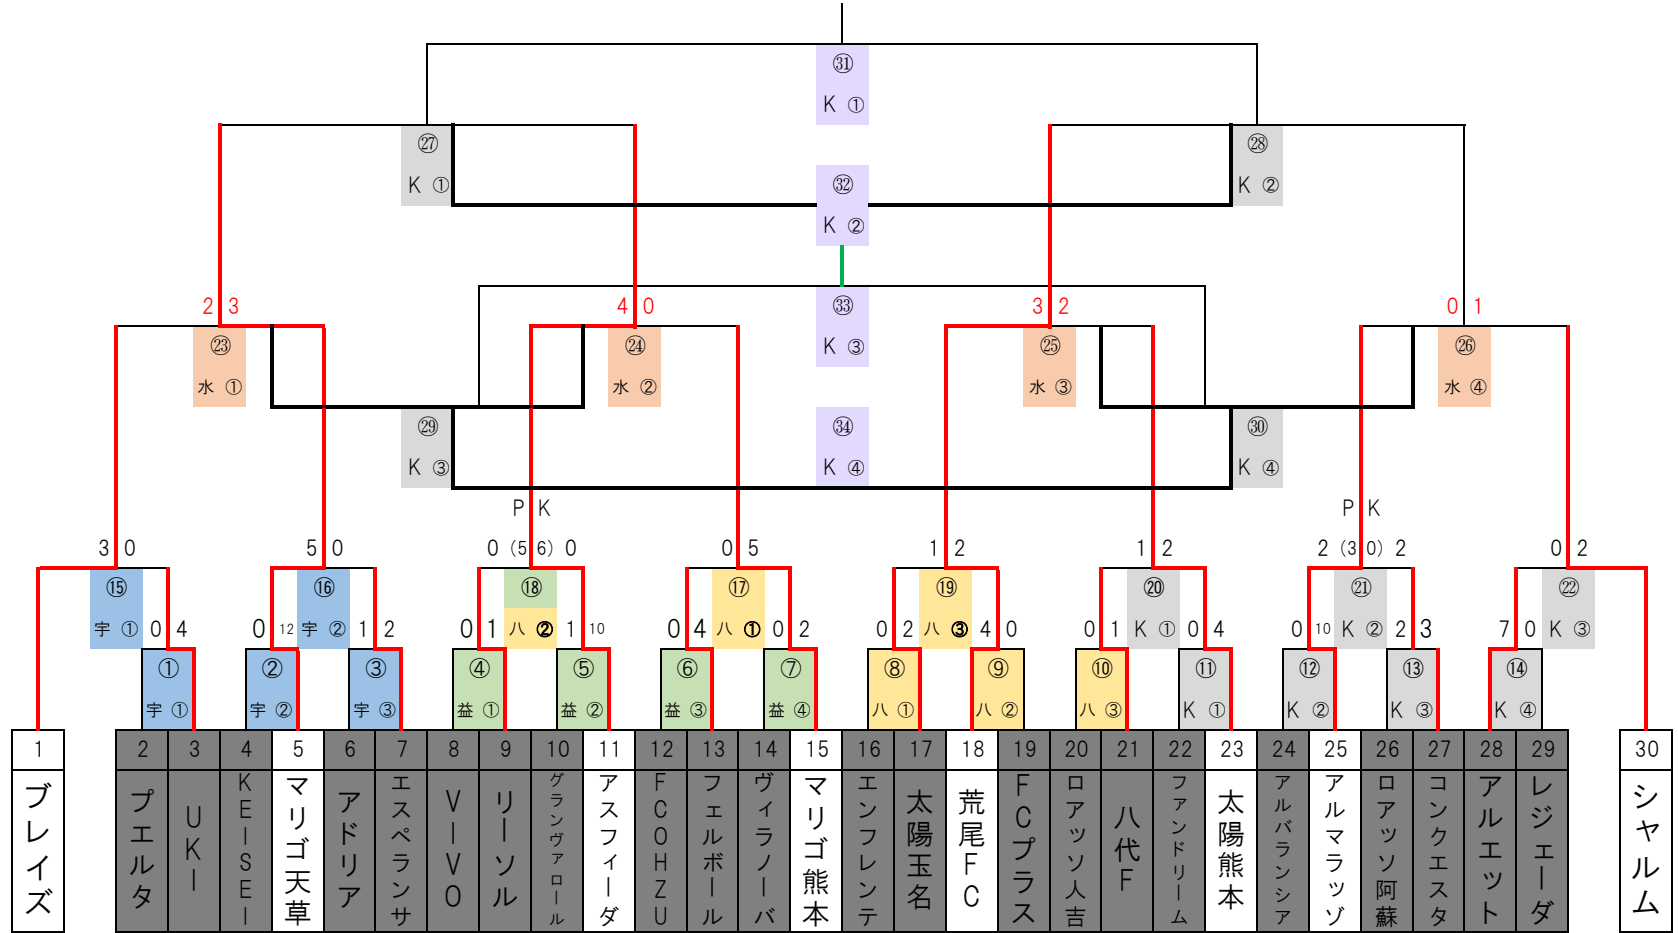

U-15クラブユース選手権 組合せ

5日目・6月10日
4試合・1会場

4日目・6月4日
4試合・1会場

3日目・6月3日
4試合・1会場

2日目・5月28日
8試合・3会場

1日目・5月27日
14試合・4会場

【会場】

5月27日	益城・八代多目的G・KFC (3面)9時～17時	6月3日	エコパーク水俣・陸上競技場(1面)8時～17時
	宇城ふれあいスポーツセンター (1面)9時～16時	6月4日	KFC (1面)8時～17時
5月28日	八代多目的G・KFC (2面)9時～17時	6月10日	KFC (1面)8時～17時
	宇城ふれあいスポーツセンター (1面)9時～16時	6月11日	予備日

日付	5月27日	5月28日	6月3日	6月4日	6月10日
試合時間	①10:00	①9:30	①10:00	①10:00	①9:30
	②11:50	②11:20	②11:50	②11:50	②11:20
	③13:40	③13:10	③13:40	③13:10	③13:10
		④15:00		④15:00	④15:00
会場	宇城・八代	益城・KFC	宇城	八代・KFC	水俣・陸 KFC