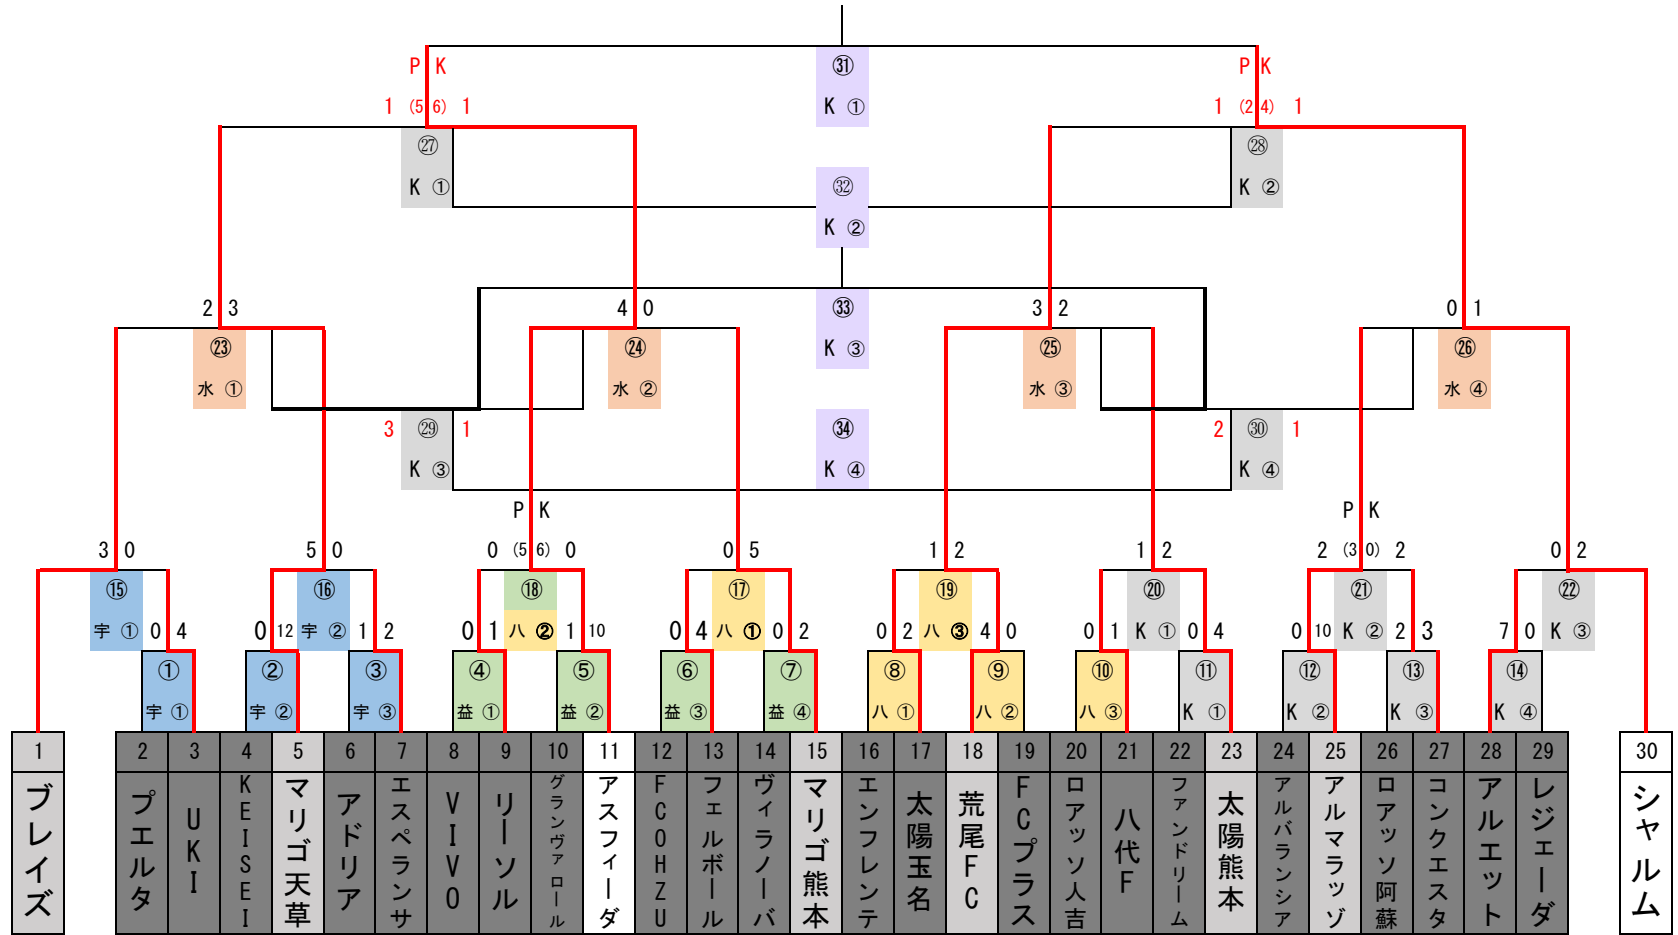

U-15クラブユース選手権 組合せ

5日目・6月10日
4試合・1会場

4日目・6月4日
4試合・1会場
3日目・6月3日
4試合・1会場

2日目・5月28日
8試合・3会場
1日目・5月27日
14試合・4会場

【会場】

5月27日	益城・八代多目的G・KFC (3面) 9時~17時	6月3日	エコパーク水俣・陸上競技場 (1面) 8時~17時
	宇城ふれあいスポーツセンター (1面) 9時~16時	6月4日	KFC (1面) 8時~17時
5月28日	八代多目的G・KFC (2面) 9時~17時	6月10日	KFC (1面) 8時~17時
	宇城ふれあいスポーツセンター (1面) 9時~16時	6月11日	予備日

日付	5月27日	5月28日	6月3日	6月4日	6月10日
試合時間	①10:00	①9:30	①10:00	①10:00	①9:30
	②11:50	②11:20	②11:50	②11:50	②11:20
	③13:40	③13:10	③13:40	③13:10	③13:10
		④15:00		④15:00	④15:00
会場	宇城・八代	益城・KFC	宇城	八代・KFC	水俣・陸 KFC KFC