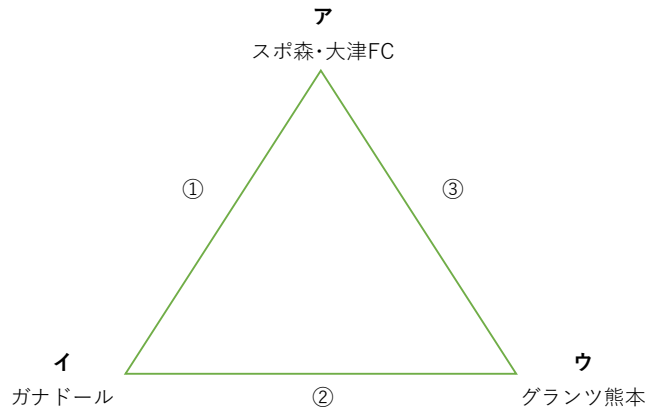

県中体連予選地域スポーツ団体等（地域クラブ活動）代表決定戦組み合わせ

試合順と時間	対 戦 カ ー ド	審 判
① 9:00～10:10	ア スポ森・大津FC 対 イ ガナドール	グランツ熊本
② 11:30～12:40	イ ガナドール 対 ウ グランツ熊本	スポ森
③ 14:00～15:10	ア スポ森・大津FC 対 ウ グランツ熊本	ガナドール

◆審判については、各チーム3名（主審1名・アシスタント2名）の準備をお願いいたします。