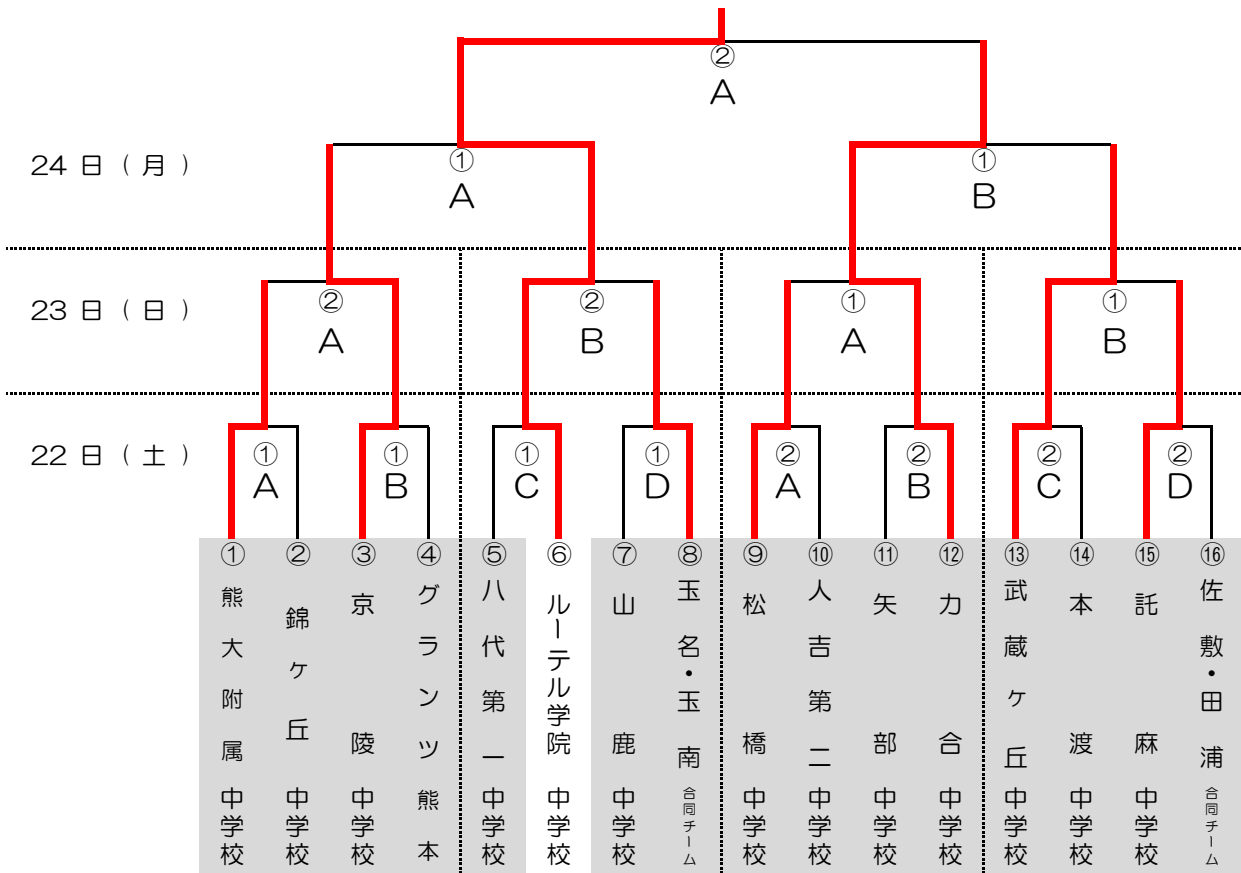

サッカー日程及び組み合わせ表

試合時間		
7月22日(土)	7月23日(日)	7月24日(月)
《開始式》 各会場ごと 8:20~		
① 1回戦 9:30~10:40	① 2回戦 9:30~10:40	① 準決勝 9:30~10:40
② 1回戦 13:00~14:10	② 2回戦 13:00~14:10	② 決勝 15:00~16:10
		《閉会式》(上位2チーム参加)

会場			
A:坂瀬川総合グラウンド	B:麟泉運動公園	C:あましんスタジアム	D:松島総合運動公園

《開始式》 各会場第1試合チームのみ参加 ① 開会 ② 優勝旗返還(対象会場のみ) ③ 会場長あいさつ ④ 競技上の注意 ⑤ 選手宣誓 ⑥ 諸連絡 ⑦ 閉会	《閉会式》 決勝戦終了後 ① 開会 ② 成績発表 ③ 表彰 ④ 講評 ⑤ 閉会 (上位2チーム参加)
◎監督及び代表者打ち合わせ *受付時監督及び保護者代表1名 本部テントへ来ていただきます [内容] ※選手変更届の最終受付