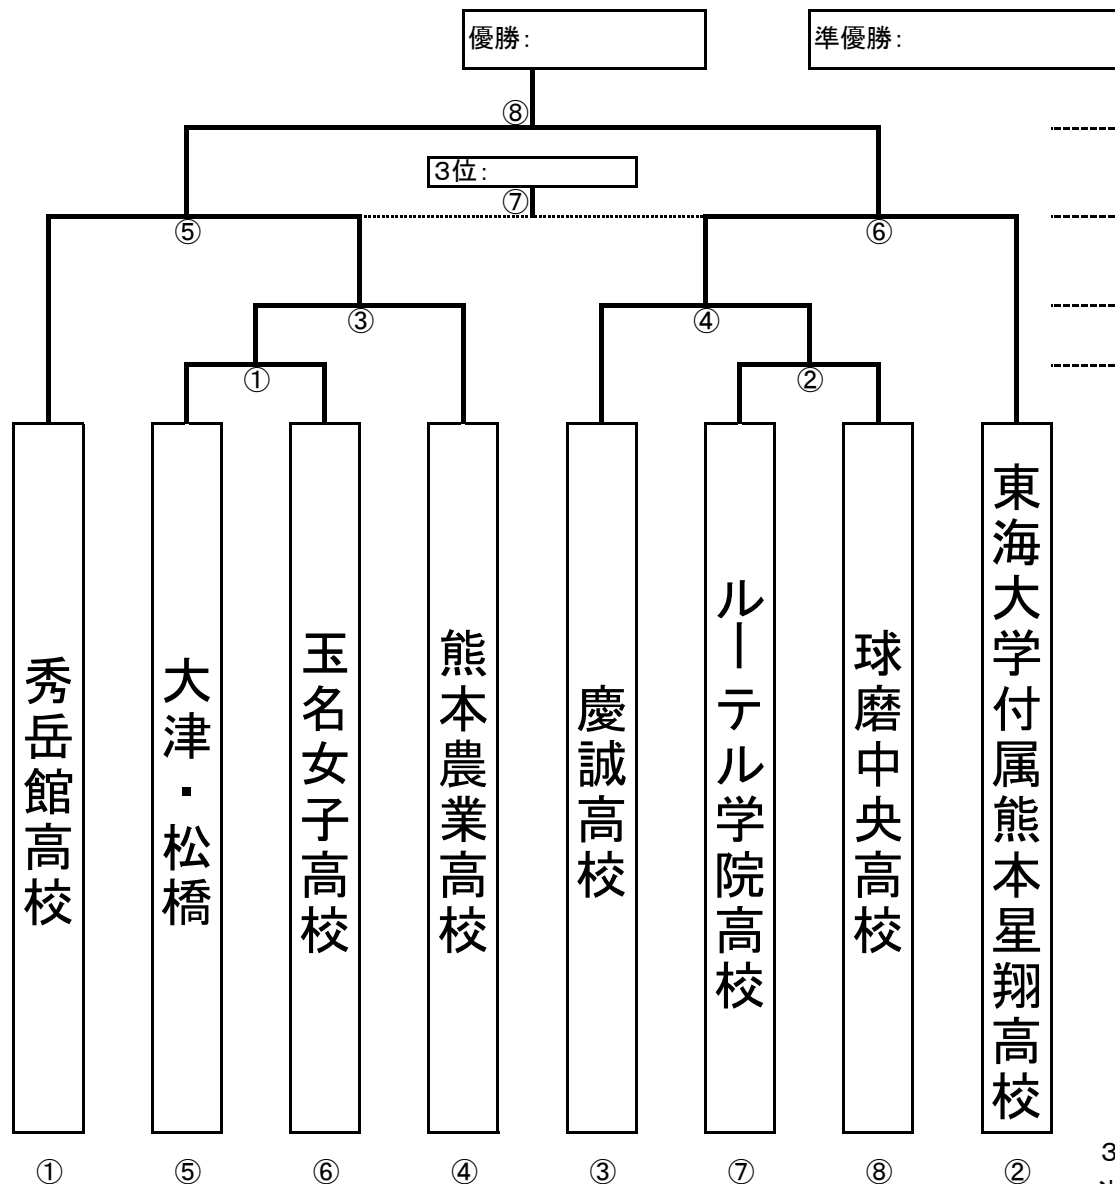

KFA第19回 熊本県高等学校女子サッカー選手権大会(兼 第34回九州高等学校女子サッカー選手権大会熊本大会)

トーナメント表

決勝戦・3位決定戦、10/21(土)
(COSMOS【熊本県フットボールセンター】(フ東))

準決勝、10/15(日)
(COSMOS【熊本県フットボールセンター】(フ東))

2回戦、9/30(土)
(ルーテル学院高校野々島G)
1回戦、9/23(土)
(ルーテル学院高校野々島G)

9/23(土) 1回戦(ルーテル学院高校野々島G)

順	時間	対戦チーム
①	13:00	大津・松橋 VS 玉名女子高校
②	15:30	ルーテル学院高校 VS 球磨中央高校

9/30(土) 2回戦(ルーテル学院高校野々島G)

順	時間	対戦チーム
③	13:00	熊本農業高校 VS ①の勝者
④	15:30	慶誠高校 VS ②の勝者

10/15(日) 準決勝(COSMOS(フ東))

順	時間	対戦チーム
⑤	10:00	秀岳館高校 VS ③の勝者
⑥	13:00	東海大学付属熊本星翔高校 VS ④の勝者