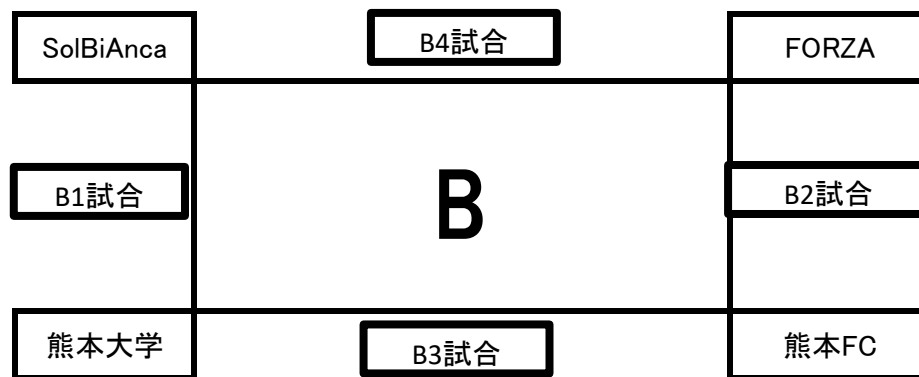

JFA 第29回全日本フットサル選手権大会 熊本県大会

8:00	設営			R1	R2	R3	TK
9:30	SolBiAnca	-	熊本大学	熊本FC	FORZA	熊本FC	FORZA
11:00	BTT	-	OHANA	SolBiAnca	熊本大学	SolBiAnca	熊本大学
12:30	熊本FC	-	FORZA	BTT	OHANA	BTT	OHANA
14:00	OHANA	-	東海大学	FORZA	SolBiAnca	FORZA	SolBiAnca
15:30	熊本大学	-	熊本FC	OHANA	東海大学	OHANA	東海大学
17:00	東海大学	-	BTT	熊本大学	熊本FC	熊本大学	熊本FC
18:30	FORZA	-	SolBiAnca	東海大学	BTT	東海大学	BTT

予選リーグに関してはAグループ1位、Bグループ1位・2位、およびAグループ2位とBグループ3位の成績上位チームがワイルドカードで予選突破となります。

予選は15-5-15のプレーイングタイムで行います。

設営・撤収は全チームで行う。1チーム当たり3名は参加すること。