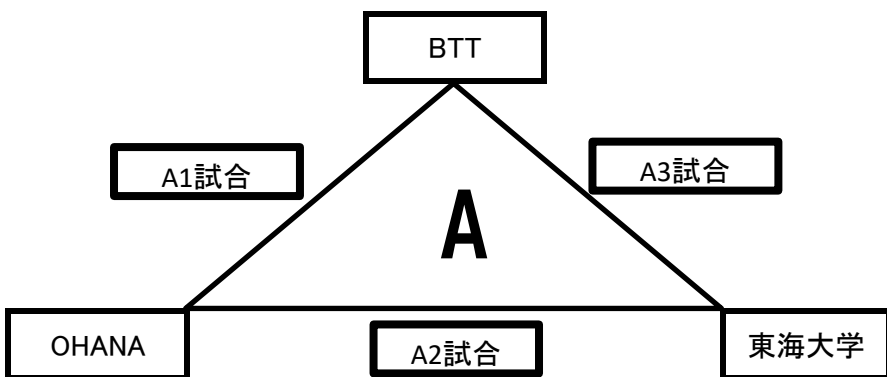

JFA 第29回全日本フットサル選手権大会 熊本県大会

8:00	設営			R1	R2	R3	TK
9:30	SolBiAnca	-	熊本大学	熊本FC	FORZA	熊本FC	FORZA
11:00	BTT	-	OHANA	SolBiAnca	熊本大学	SolBiAnca	熊本大学
12:30	熊本FC	-	FORZA	BTT	OHANA	BTT	OHANA
14:00	OHANA	-	東海大学	FORZA	SolBiAnca	FORZA	SolBiAnca
15:30	熊本大学	-	熊本FC	OHANA	東海大学	OHANA	東海大学
17:00	東海大学	-	BTT	熊本大学	熊本FC	熊本大学	熊本FC
18:30	FORZA	-	SolBiAnca	東海大学	BTT	東海大学	BTT

予選リーグに関してはAグループ1位、Bグループ1位・2位、およびAグループ2位とBグループ3位の成績上位チームがワイルドカードで予選突破となります。

予選は15-5-15のプレーイングタイムで行います。

設営・撤収は全チームで行う。1チーム当たり3名は参加すること。