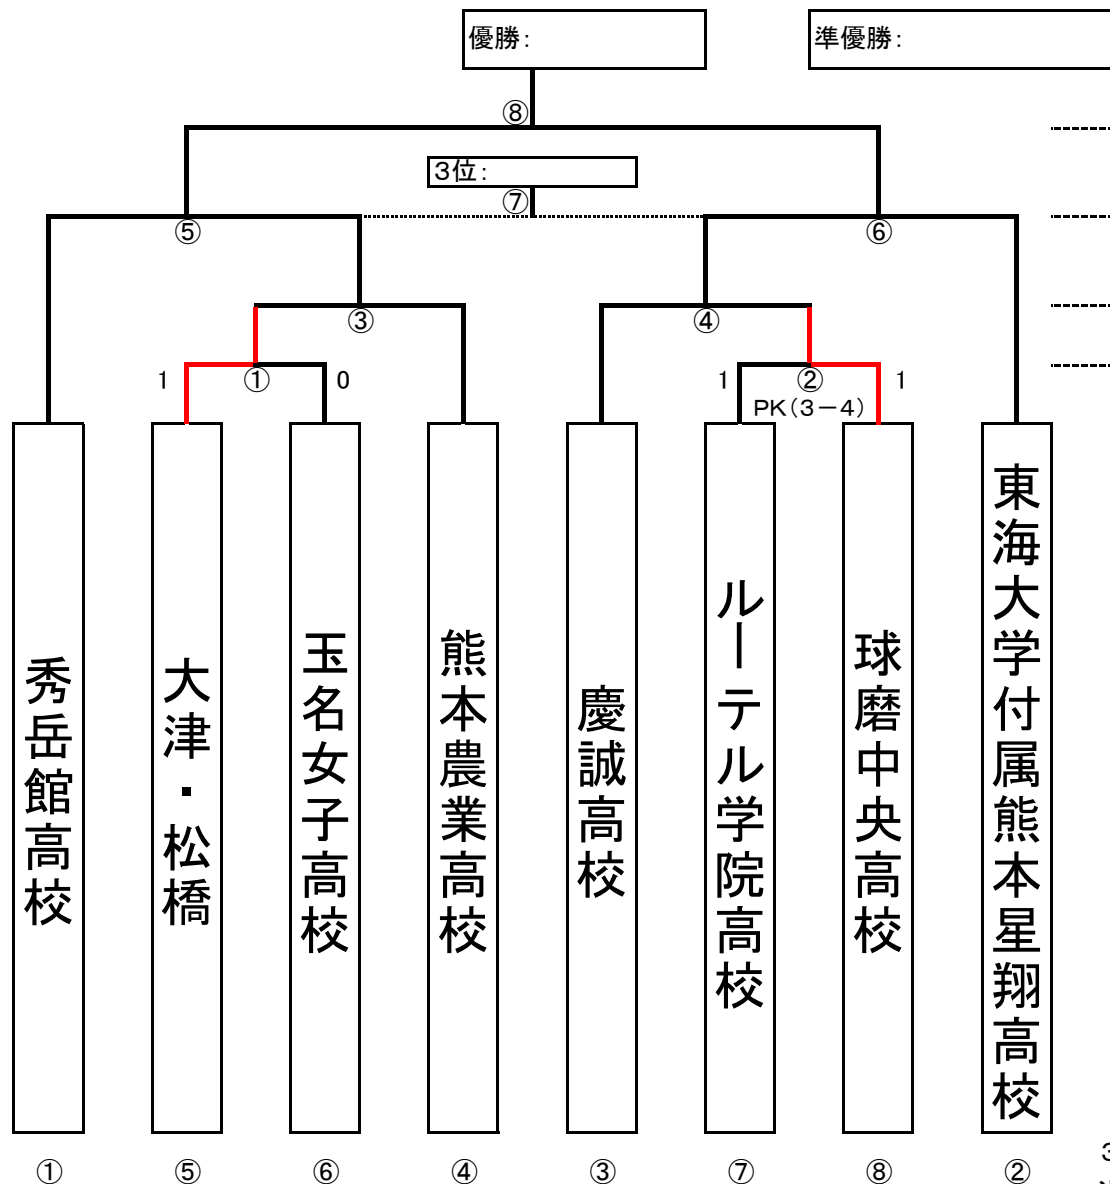

KFA第19回 熊本県高等学校女子サッカー選手権大会(兼 第34回九州高等学校女子サッカー選手権大会熊本大会)

トーナメント表

決勝戦・3位決定戦、10/21(土)
(COSMOS【熊本県フットボールセンター】(フ東・フ西))

準決勝、10/15(日)
(COSMOS【熊本県フットボールセンター】(フ東・フ西))

2回戦、9/30(土)
(ルーテル学院高校野々島G)
1回戦、9/23(土)
(ルーテル学院高校野々島G)

9/23(土) 1回戦(ルーテル学院高校野々島G)

順	時間	対戦チーム
①	13:00	大津・松橋 1-0 玉名女子高校
②	15:30	ルーテル学院高校 ¹⁻¹ ₍₃₋₄₎ 球磨中央高校

9/30(土) 2回戦(ルーテル学院高校野々島G)

順	時間	対戦チーム
③	13:00	熊本農業高校 VS 大津・松橋
④	15:30	慶誠高校 VS 球磨中央高校

10/15(日) 準決勝(COSMOS(フ東・フ西))