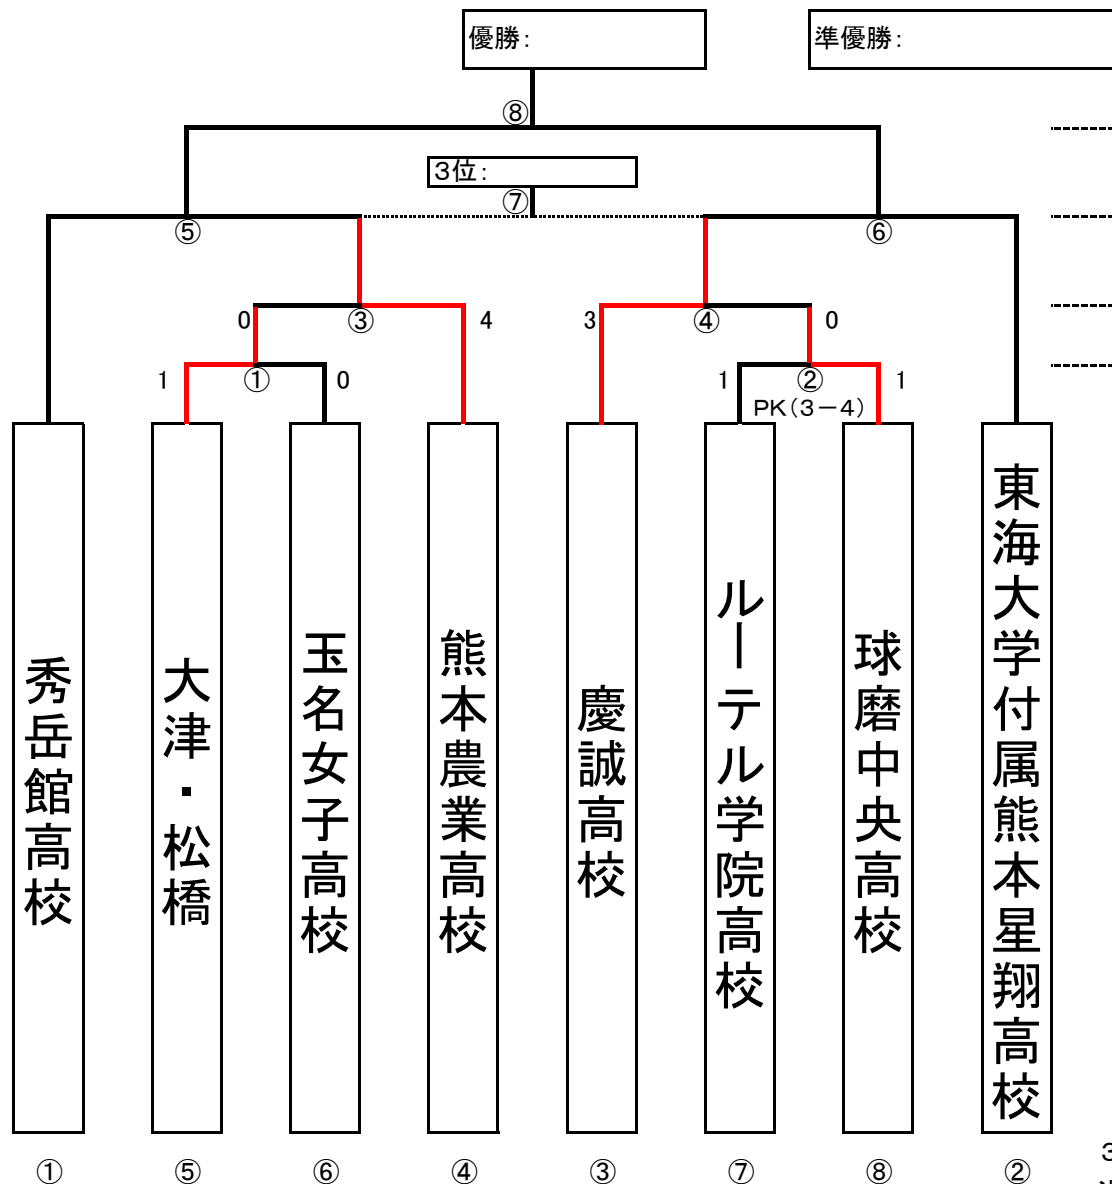

KFA第19回 熊本県高等学校女子サッカー選手権大会(兼 第34回九州高等学校女子サッカー選手権大会熊本大会)

トーナメント表

決勝戦・3位決定戦、10/21(土)
(COSMOS【熊本県フットボールセンター】(フ東・フ西))

準決勝、10/15(日)
(COSMOS【熊本県フットボールセンター】(フ東・フ西))

2回戦、9/30(土)
(ルーテル学院高校野々島G)
1回戦、9/23(土)
(ルーテル学院高校野々島G)

9/23(土) 1回戦(ルーテル学院高校野々島G)

順	時間	対戦チーム
①	13:00	大津・松橋 1-0 玉名女子高校
②	15:30	ルーテル学院高校 ¹⁻¹ ₍₃₋₄₎ 球磨中央高校

9/30(土) 2回戦(ルーテル学院高校野々島G)

順	時間	対戦チーム
③	13:00	熊本農業高校 4-0 大津・松橋
④	15:30	慶誠高校 3-0 球磨中央高校

10/15(日) 準決勝(COSMOS(フ東・フ西))