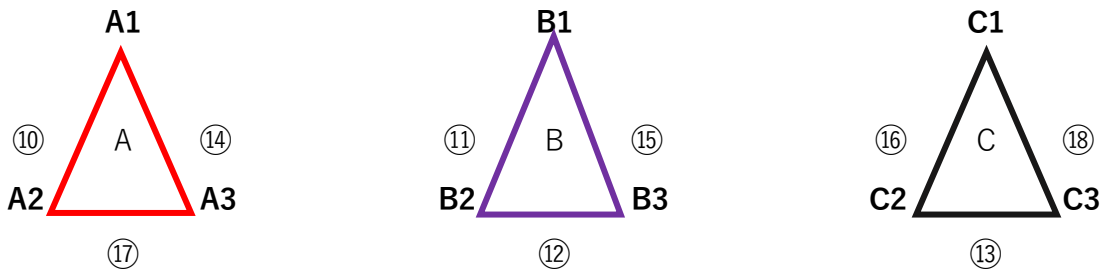

A(1位グループ)

B(2位グループ)

C(3位グループ)

期日	No.	kick off	終了予定	No.	kick off	終了予定
10月21日 土曜日	⑩	9:10	9:45	⑪	9:10	9:45
	⑫	10:30	11:05	⑬	10:30	11:05
	⑭	11:50	12:25	⑮	11:50	12:25
	⑯	12:30	13:05	⑰	13:10	13:45
	⑱	14:20	14:55			

スタンドを背に左コート					スタンドを背に右コート				
No.	チーム	スコア	チーム	審判	No.	チーム	スコア	チーム	審判
⑩	A1		A2	B3	⑪	B1		B2	C2
⑫	B2		B3	A3	⑬	C2		C3	A2
⑭	A1		A3	C1	⑮	B1		B3	C3
⑯	C2		C3	B2	⑰	A2		A3	B1
⑱	C1		C2	A1