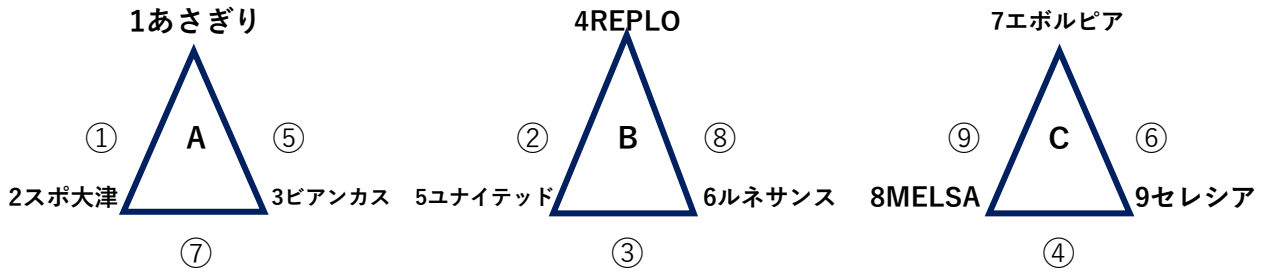

KFA第33回熊本県U-12女子サッカー選手権大会 兼

「JFA U-12ガールズゲーム2023 九州第10回なでしこMIYAZAKIカップ熊本県予選」 8時45分集合

期日・会場 令和5年10月14日／土曜日・熊本県民運動公園 スポーツ広場(人工芝) 9時～15時

令和5年10月21日／土曜日・森園カントリーパーク(天然芝) 9時～15時

期日	No.	kick off	終了予定	No.	kick off	終了予定
10月14日 土曜日	①	10:00	10:35	②	10:00	10:35
	③	11:00	11:35	④	11:25	12:00
	⑤	11:40	12:15	⑥	12:25	13:00
	⑦	13:05	13:40	⑨	13:50	14:25
	⑧	13:45	14:20			

スタンドを背に左コート					スタンドを背に右コート				
No.	チーム	スコア	チーム	審判	No.	チーム	スコア	チーム	審判
①	1あさぎり		2スポ森大津	6ルネサンス	②	4REPLO		5ユナイテッド	8MELSA
③	5ユナイテッド		6ルネサンス	7エボルピア	④	8MELSA		9セレシア	2スポ森大津
⑤	3ピアンカス		1あさぎり	5ユナイテッド	⑥	9セレシア		7エボルピア	4REPLO
⑦	2スポ森大津		3ピアンカス	1あさぎり	⑨	7エボルピア		8MELSA	3ピアンカス
⑧	6ルネサンス		4REPLO	9セレシア					