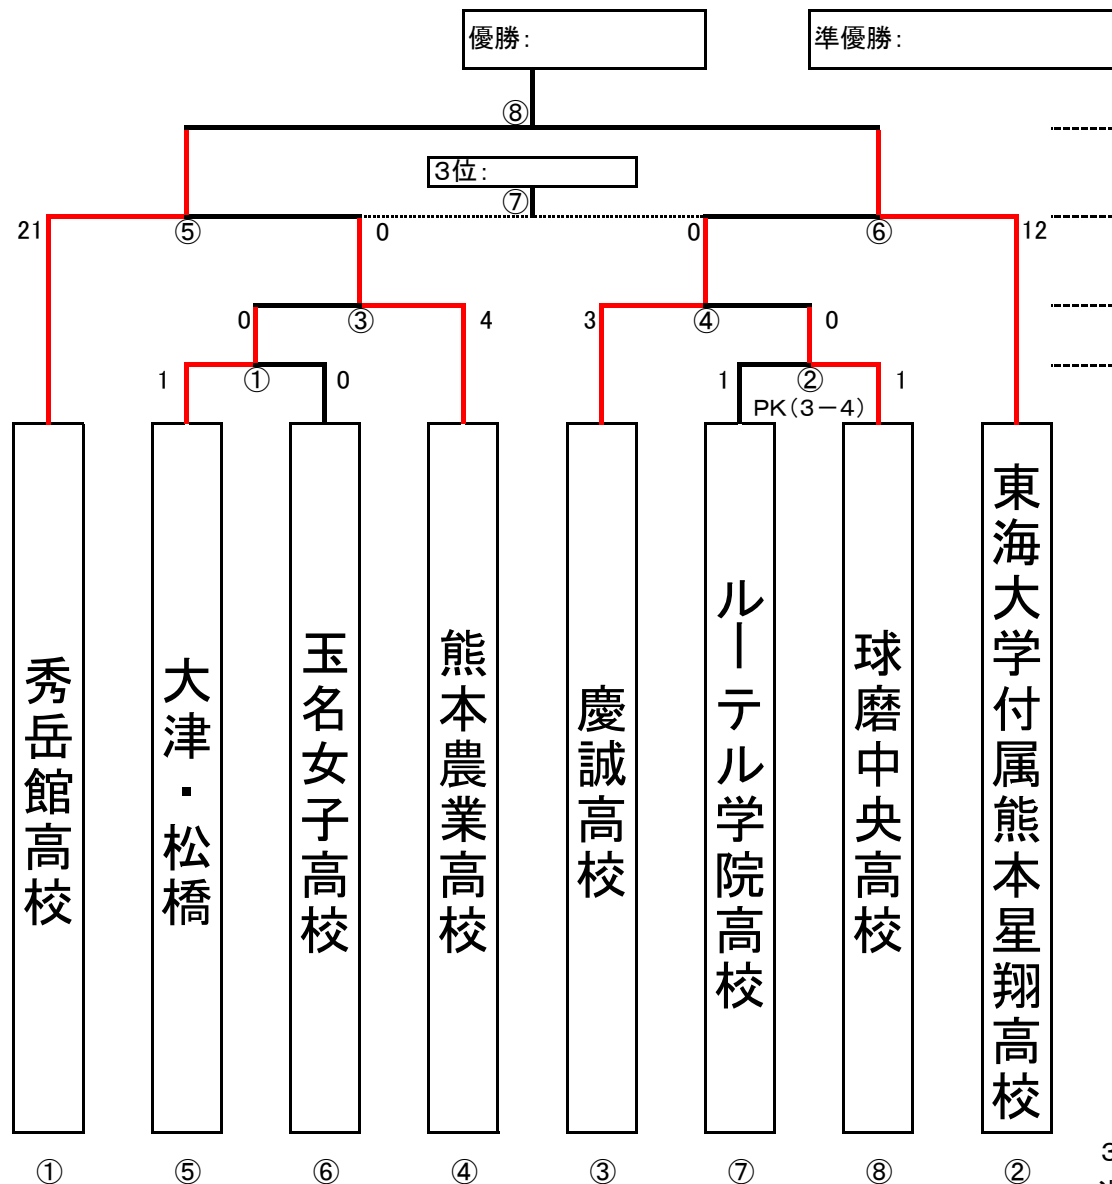

KFA第19回 熊本県高等学校女子サッカー選手権大会(兼 第34回九州高等学校女子サッカー選手権大会熊本大会)

トーナメント表

決勝戦・3位決定戦、10/21(土)
(COSMOS【熊本県フットボールセンター】(フ東))

準決勝、10/15(日)
(COSMOS【熊本県フットボールセンター】(フ東))

2回戦、9/30(土)
(ルーテル学院高校野々島G)
1回戦、9/23(土)
(ルーテル学院高校野々島G)

9/23(土) 1回戦(ルーテル学院高校野々島G)

順	時間	対戦チーム
①	13:00	大津・松橋 1-0 玉名女子高校
②	15:30	ルーテル学院高校 ¹⁻¹ ₍₃₋₄₎ 球磨中央高校

9/30(土) 2回戦(ルーテル学院高校野々島G)

順	時間	対戦チーム
③	13:00	熊本農業高校 4-0 大津・松橋
④	15:30	慶誠高校 3-0 球磨中央高校

10/15(日) 準決勝(COSMOS(フ東))