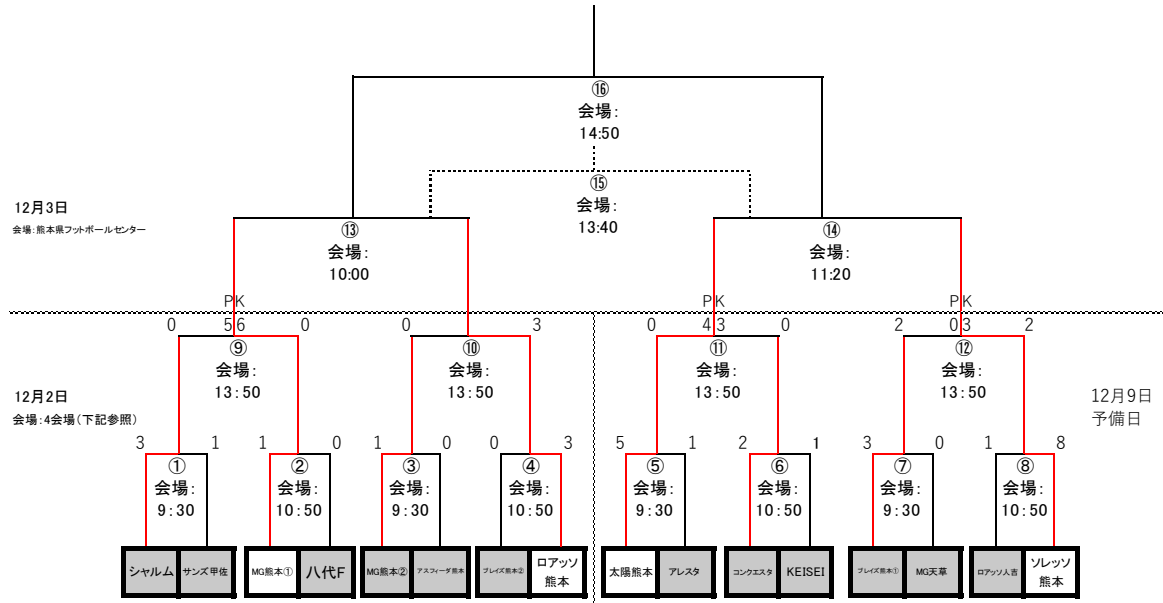

KFA 第18回熊本県クラブユースU-13サッカー大会 決勝トーナメント

12月2日 1回戦・準々決勝

会場: 益城町総合運動公園陸上競技場

マッチNO	時間	対戦	主審・副審・本部4審
①	9:30	シャルム v s サンズ甲佐	マッチNO. ②より2名ずつ
②	10:50	MG熊本① v s 八代F	マッチNO. ①より2名ずつ
⑨	13:50	シャルム v s MG熊本①	①②負けより2名ずつ

12月2日 1回戦・準々決勝

会場: エコパーク水俣(A)

マッチNO	時間	対戦	主審・副審・本部4審
⑤	9:30	太陽熊本 v s アレスタ	マッチNO. ⑥より2名ずつ
⑥	10:50	コンクエスタ v s KEISEI	マッチNO. ⑤より2名ずつ
⑪	13:50	太陽熊本 v s コンクエスタ	⑤⑥負けより2名ずつ

12月2日 1回戦・準々決勝

会場: 熊本県総合運動公園スポーツ広場

マッチNO	時間	対戦	主審・副審・本部4審
③	9:30	MG熊本② vs アスフィダ熊本	マッチNO. ④より2名ずつ
④	10:50	ブレイズ熊本② vs ロアツソ熊本	マッチNO. ③より2名ずつ
⑩	13:50	MG熊本② vs ロアツソ熊本	③④負けより2名ずつ

12月2日 1回戦・準々決勝

会場: 熊本県フットボールセンター

マッチNO	時間	対戦	主審・副審・本部4審
⑦	9:30	ブレイズ熊本① vs MG天草	マッチNO. ⑧より2名ずつ
⑧	10:50	ロアツソ人吉 vs ソレッソ熊本	マッチNO. ⑦より2名ずつ
⑫	13:50	ブレイズ熊本① vs ソレッソ熊本	⑦⑧負けより2名ずつ

12月3日 準決勝・3位決定戦・決勝

会場: 熊本県フットボールセンター