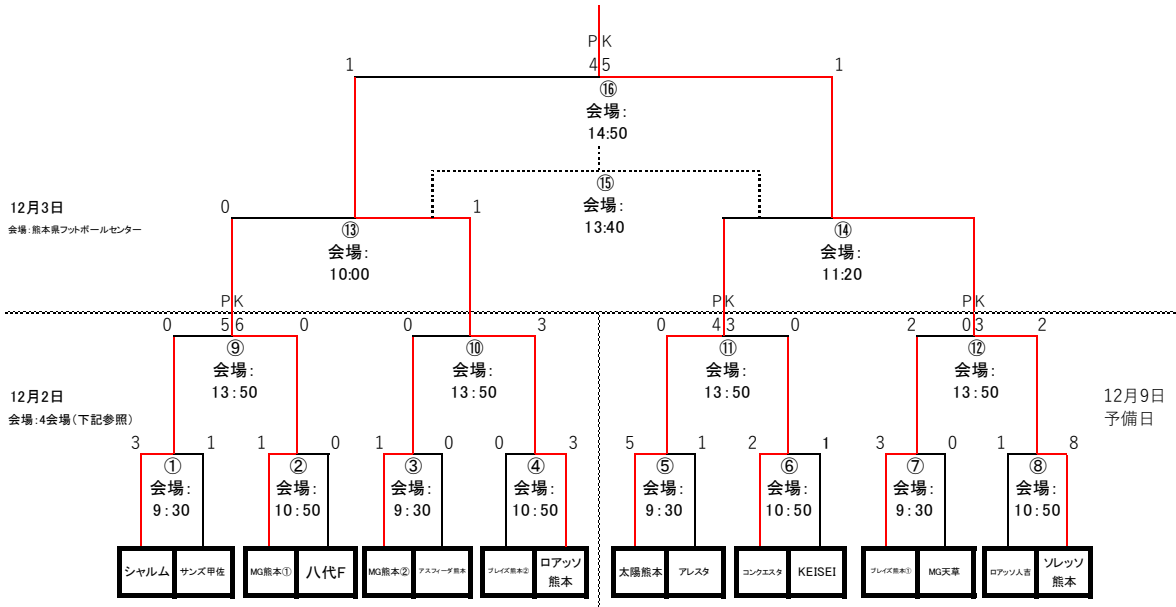

KFA 第18回熊本県クラブユースU-13サッカー大会 決勝トーナメント

12月2日 1回戦・準々決勝

会場： 益城町総合運動公園陸上競技場

マッチNO	時間	対戦	主審・副審・本部4審
①	9:30	シャルム v s サンズ甲佐	マッチNO. ②より2名ずつ
②	10:50	MG熊本① v s 八代F	マッチNO. ①より2名ずつ
⑨	13:50	シャルム v s MG熊本①	①②負けより2名ずつ

12月2日 1回戦・準々決勝

会場： エコパーク水俣(A)

マッチNO	時間	対戦	主審・副審・本部4審
⑤	9:30	太陽熊本 v s アレスタ	マッチNO. ⑥より2名ずつ
⑥	10:50	コンクエスタ v s KEISEI	マッチNO. ⑤より2名ずつ
⑪	13:50	太陽熊本 v s コンクエスタ	⑤⑥負けより2名ずつ

12月2日 1回戦・準々決勝

会場： 熊本県民総合運動公園スポーツ広場

マッチNO	時間	対戦	主審・副審・本部4審
③	9:30	MG熊本② vs アスフィーダ熊本	マッチNO. ④より2名ずつ
④	10:50	ブレイズ熊本② vs ロアツソ熊本	マッチNO. ③より2名ずつ
⑩	13:50	MG熊本② vs ロアツソ熊本	③④負けより2名ずつ

12月2日 1回戦・準々決勝

会場： 熊本県フットボールセンター

マッチNO	時間	対戦	主審・副審・本部4審
⑦	9:30	ブレイズ熊本① vs MG天草	マッチNO. ⑧より2名ずつ
⑧	10:50	ロアツソ人吉 vs ソレツソ熊本	マッチNO. ⑦より2名ずつ
⑫	13:50	ブレイズ熊本① vs ソレツソ熊本	⑦⑧負けより2名ずつ

12月3日 準決勝・3位決定戦・決勝

会場： 熊本県フットボールセンター