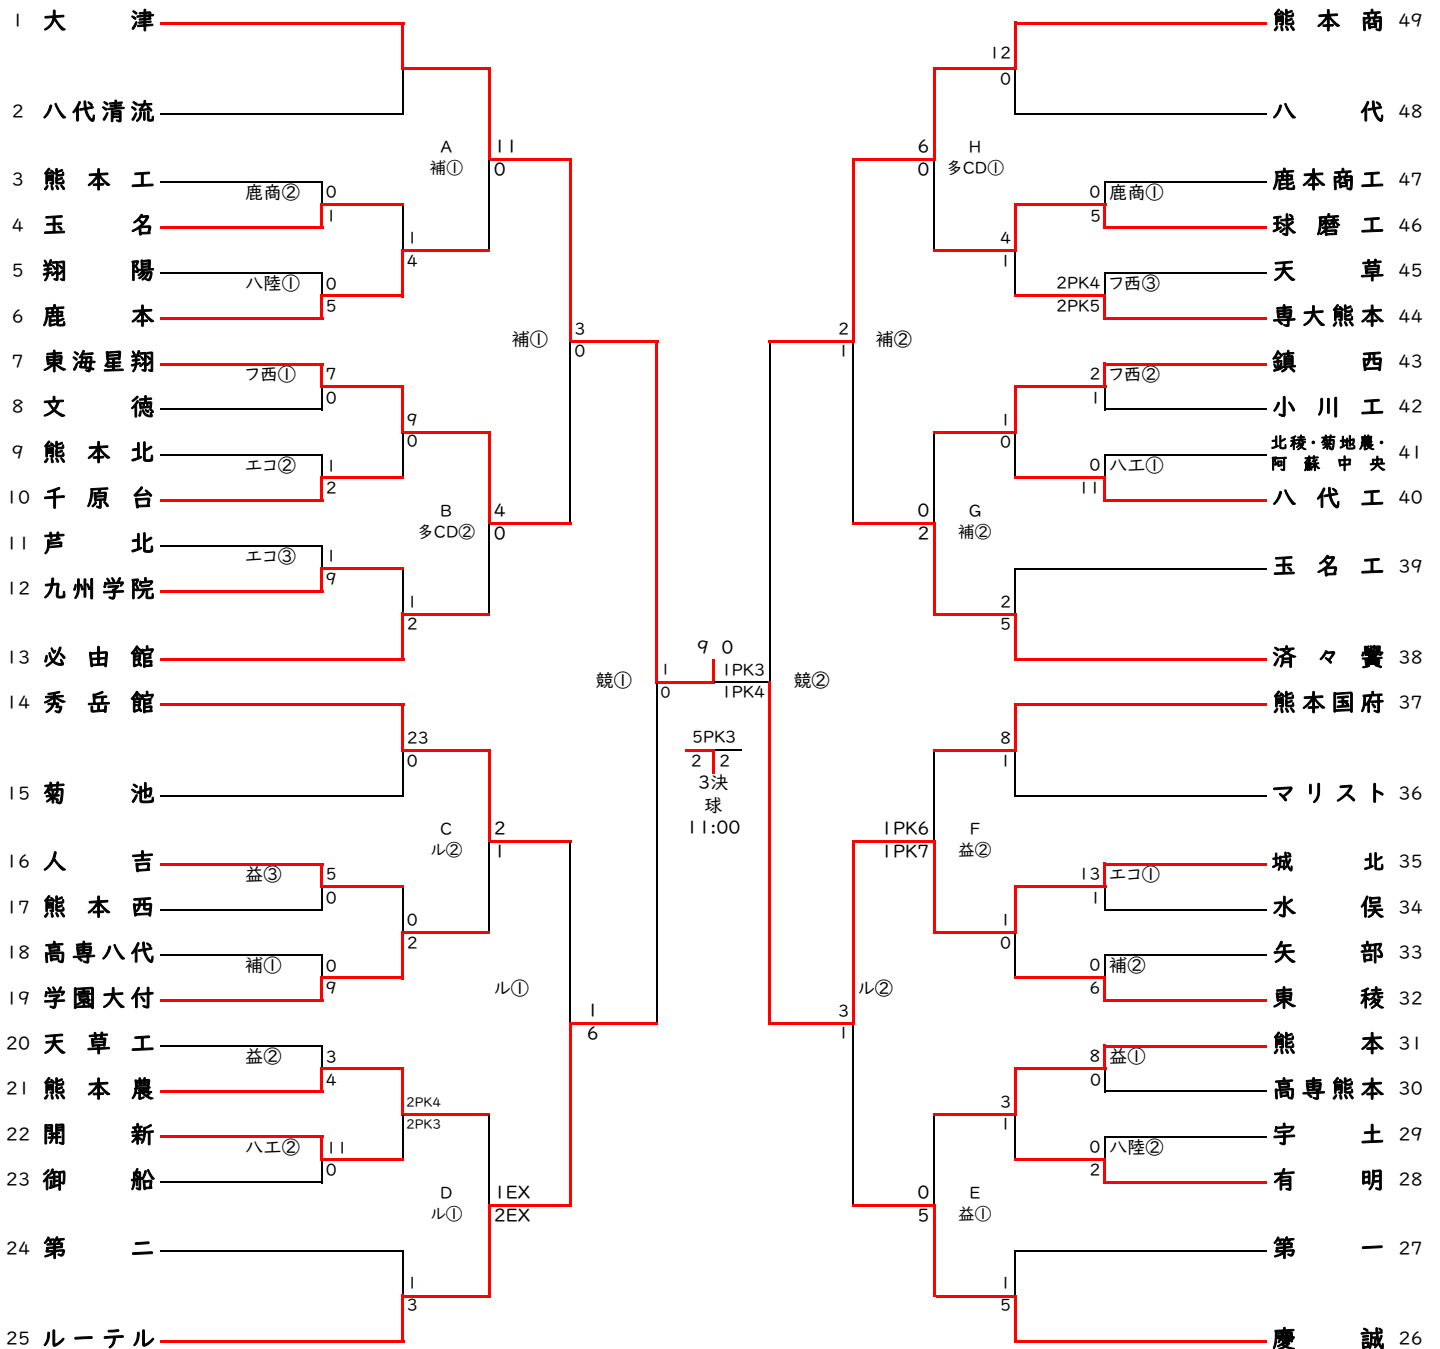

# 令和5年度県下高校サッカー大会 組合せ表(男子)

1 会場 大津町運動公園球技場(球)・大津町運動公園競技場(競)・大津町運動公園多目的広場(多CD)  
 県民総合運動公園補助競技場(補)・熊本県フットボールセンター【COSMOS】(フ西)・益城町総合運動公園陸上競技場(益)  
 県営八代運動公園陸上競技場(八陸)・エコパーク水俣陸上競技場(エコ)・山鹿カルチャースポーツセンター第3多目的G(山フ)  
 秀岳館高校人工芝G(秀)・ルーテル学院高校野々島G(ル)・東海大学松前記念サッカー場(松)・鹿本商工高校G(鹿商)  
 熊本学園大学西合志総合G(学)・熊本農業高校(農)・八代工業高校G(八工)

2 交替 9名通告 5名

3 試合時間およびキックオフの時間

|       |          |                      |              |
|-------|----------|----------------------|--------------|
| 1回戦   | 1月13日(土) | ①10:00 ②12:00 ③14:00 | (80分-PK)     |
| 2回戦   | 1月14日(日) | ①10:00 ②12:00 ③14:00 | (80分-PK)     |
| 3回戦   | 1月20日(土) | ①10:00 ②13:00        | (80分-20分-PK) |
| 準々決勝  | 1月21日(日) | ①11:00 ②14:00        | (80分-20分-PK) |
| 準決勝   | 1月27日(土) | ①10:00 ②13:00        | (80分-20分-PK) |
| 3決・決勝 | 1月28日(日) | 3決11:00 決勝14:00      | (80分-20分-PK) |

1月13日 | 1月14日 | 1月20日 | 1月21日 | 1月27日 | 1月28日 | 1月27日 | 1月21日 | 1月20日 | 1月14日 | 1月13日