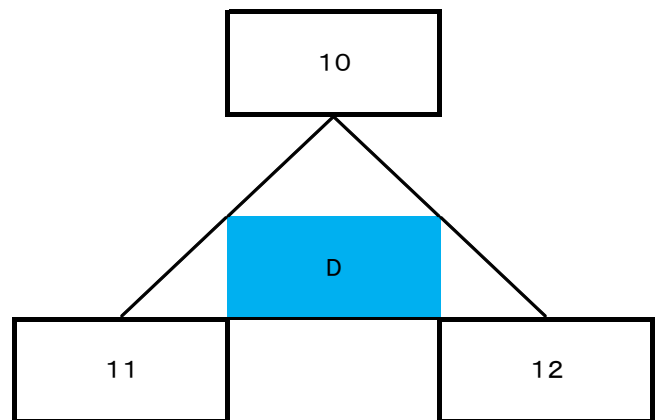

KFA 第34回熊本県地区トレセンU-12サッカー大会

試合時間	陸A	陸B	多C	多D
1 8:30	1-2	4-5	7-8	10-11
2 9:15	2-3	5-6	8-9	11-12
3 10:00	1-3	4-6	7-9	10-12
4 10:45	7-10	8-11	1-4	2-5
5 11:30	9-12		3-6	

グループ番号					
1	2	3	4	5	6
熊市①	宇城①	天草	菊阿①	熊市④	県北
7	8	9	10	11	12
宇城②	菊阿②	熊市③	県南	熊市②	八代