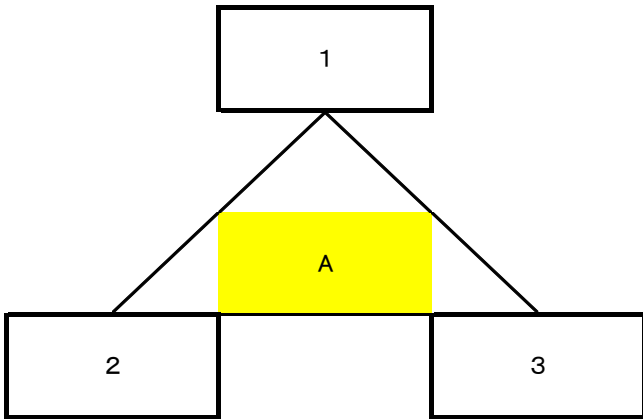

KFA 第34回熊本県地区トレセンU-12サッカー大会

試合時間	陸A	陸B	多C	多D
1 8:30	1-2	4-5	7-8	10-11
2 9:15	2-3	5-6	8-9	11-12
3 10:00	1-3	4-6	7-9	10-12
4 10:45	7-10	8-11	1-4	2-5
5 11:30	9-12		3-6	

グループ番号					
1	2	3	4	5	6
熊市①	宇城①	天草	菊阿①	熊市④	県北
7	8	9	10	11	12
宇城②	菊阿②	熊市③	県南	熊市②	八代