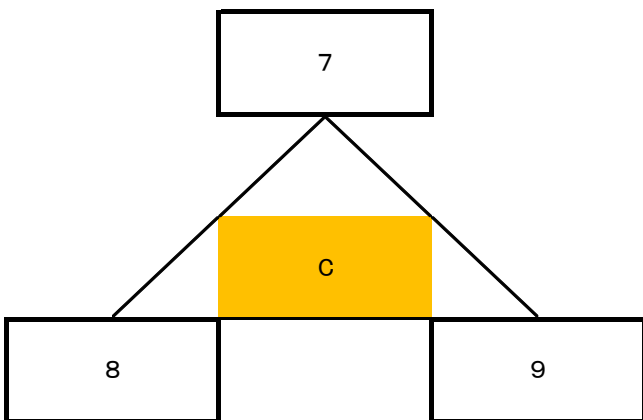

KFA 第34回熊本県地区トレセンU-12サッカー大会

試合時間	陸A	陸B	多C	多D
1 8:30	1-2	4-5	7-8	10-11
2 9:15	2-3	5-6	8-9	11-12
3 10:00	1-3	4-6	7-9	10-12
4 10:45	7-10	8-11	1-4	2-5
5 11:30	9-12		3-6	

グループ番号					
1	2	3	4	5	6
熊市①	宇城①	天草	菊阿①	熊市④	県北
7	8	9	10	11	12
宇城②	菊阿②	熊市③	県南	熊市②	八代