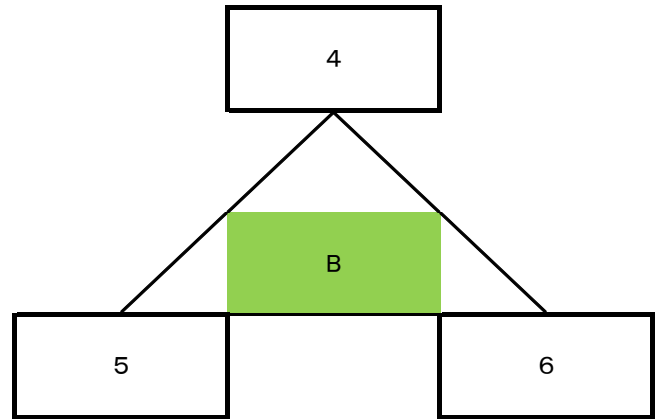

KFA 第34回熊本県地区トレセンU-12サッカー大会

試合時間	陸A	陸B	多C	多D
1 8:30	1-2	4-5	7-8	10-11
2 9:15	2-3	5-6	8-9	11-12
3 10:00	1-3	4-6	7-9	10-12
4 10:45	7-10	8-11	1-4	2-5
5 11:30	9-12		3-6	

グループ番号					
1	2	3	4	5	6
熊市①	宇城①	天草	菊阿①	熊市④	県北
7	8	9	10	11	12
宇城②	菊阿②	熊市③	県南	熊市②	八代