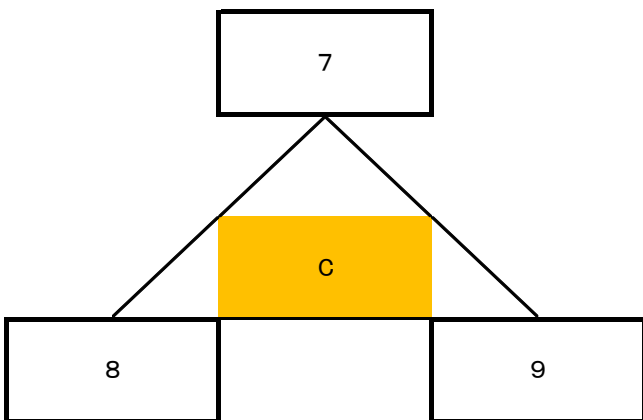

KFA 第27回熊本県地区トレセンU-11サッカー大会

試合時間		陸A	陸B	多C	多D
1	12:30	1-2	4-5	7-8	10-11
2	13:15	2-3	5-6	8-9	11-12
3	14:00	1-3	4-6	7-9	10-12
4	14:45	7-10	8-11	1-4	2-5
5	15:30			3-6	9-12

グループ番号					
1	2	3	4	5	6
熊市①	天草	菊阿①	宇城①	熊市②	県北
7	8	9	10	11	12
八代	菊阿②	熊市③	県女子	県南	宇城②