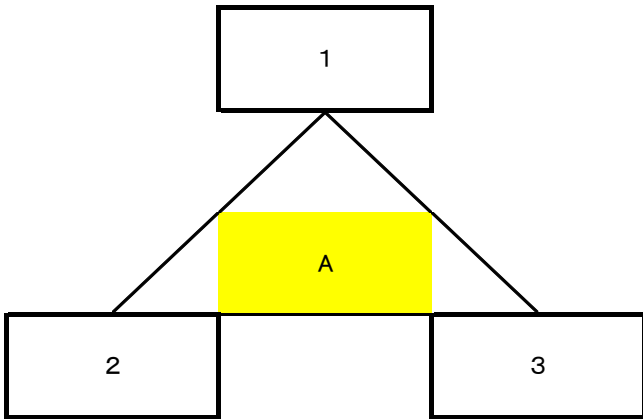

KFA 第27回熊本県地区トレセンU-11サッカー大会

試合時間		陸A	陸B	多C	多D
1	12:30	1-2	4-5	7-8	10-11
2	13:15	2-3	5-6	8-9	11-12
3	14:00	1-3	4-6	7-9	10-12
4	14:45	7-10	8-11	1-4	2-5
5	15:30			3-6	9-12

グループ番号					
1	2	3	4	5	6
熊市①	天草	菊阿①	宇城①	熊市②	県北
7	8	9	10	11	12
八代	菊阿②	熊市③	県女子	県南	宇城②