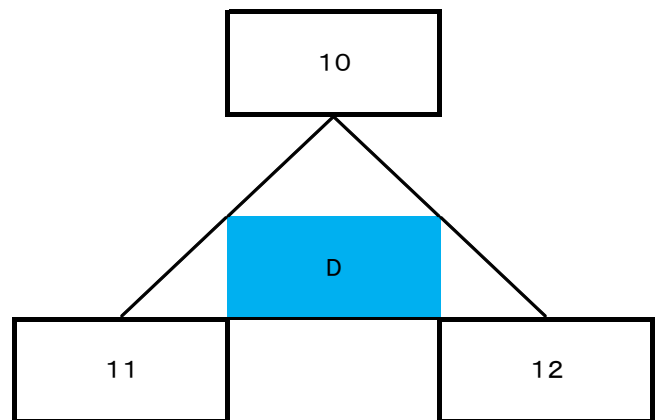

KFA 第27回熊本県地区トレセンU-11サッカー大会

試合時間		陸A	陸B	多C	多D
1	12:30	1-2	4-5	7-8	10-11
2	13:15	2-3	5-6	8-9	11-12
3	14:00	1-3	4-6	7-9	10-12
4	14:45	7-10	8-11	1-4	2-5
5	15:30			3-6	9-12

グループ番号					
1	2	3	4	5	6
熊市①	天草	菊阿①	宇城①	熊市②	県北
7	8	9	10	11	12
八代	菊阿②	熊市③	県女子	県南	宇城②