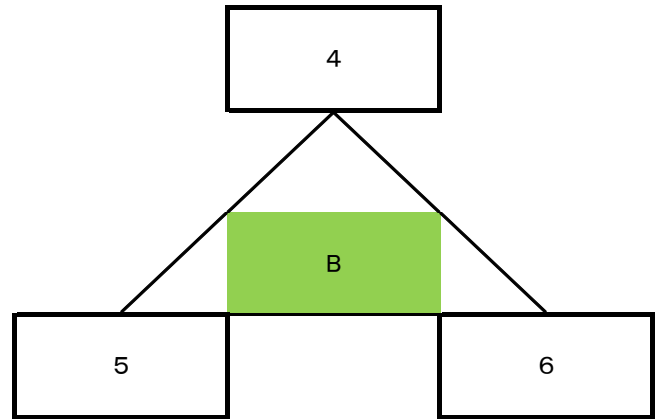

KFA 第27回熊本県地区トレセンU-11サッカー大会

試合時間		陸A	陸B	多C	多D
1	12:30	1-2	4-5	7-8	10-11
2	13:15	2-3	5-6	8-9	11-12
3	14:00	1-3	4-6	7-9	10-12
4	14:45	7-10	8-11	1-4	2-5
5	15:30			3-6	9-12

グループ番号					
1	2	3	4	5	6
熊市①	天草	菊阿①	宇城①	熊市②	県北
7	8	9	10	11	12
八代	菊阿②	熊市③	県女子	県南	宇城②