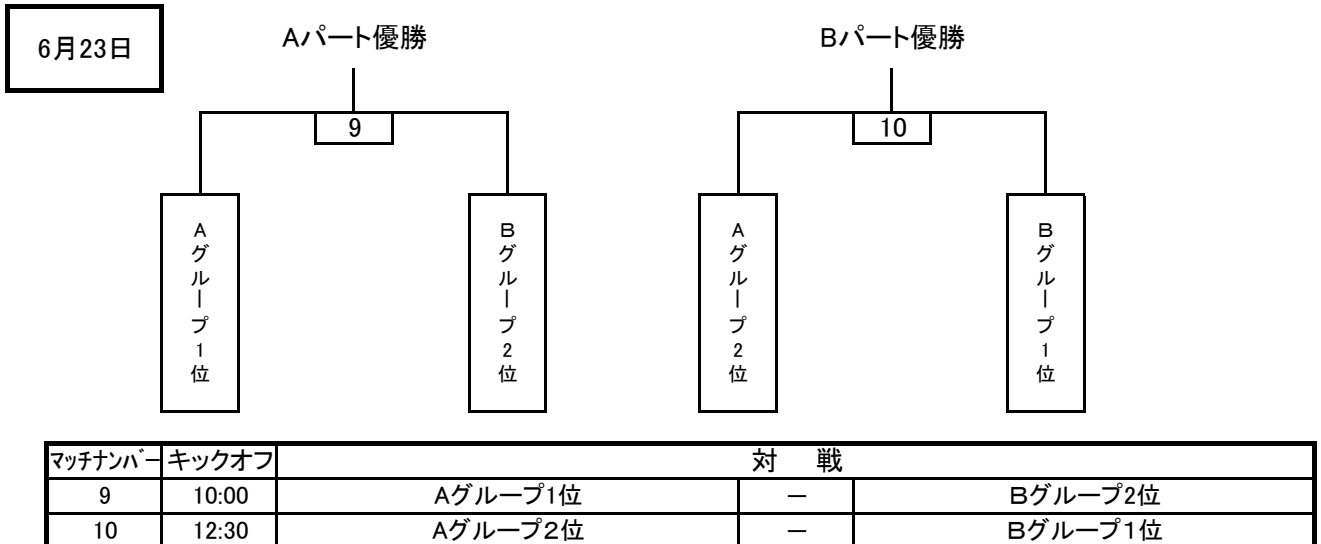

第20回九州選抜フットサル大会
(佐世保市東部スポーツ広場)

マッチナンバー	キックオフ	対 戦	
1	9:15	熊本県選抜	長崎県選抜
2	10:30	宮崎県選抜	福岡県選抜
3	11:45	佐賀県選抜	大分県選抜
4	13:00	沖縄県選抜	鹿児島県選抜
5	14:15	MCNo,1勝者	MCNo,2敗者
6	15:30	MCNo,1敗者	MCNo,2勝者
7	16:45	MCNo,3勝者	MCNo,4敗者
8	18:00	MCNo,3敗者	MCNo,4勝者

マッチナンバー	キックオフ	対 戦	
9	10:00	Aグループ1位	Bグループ2位
10	12:30	Aグループ2位	Bグループ1位