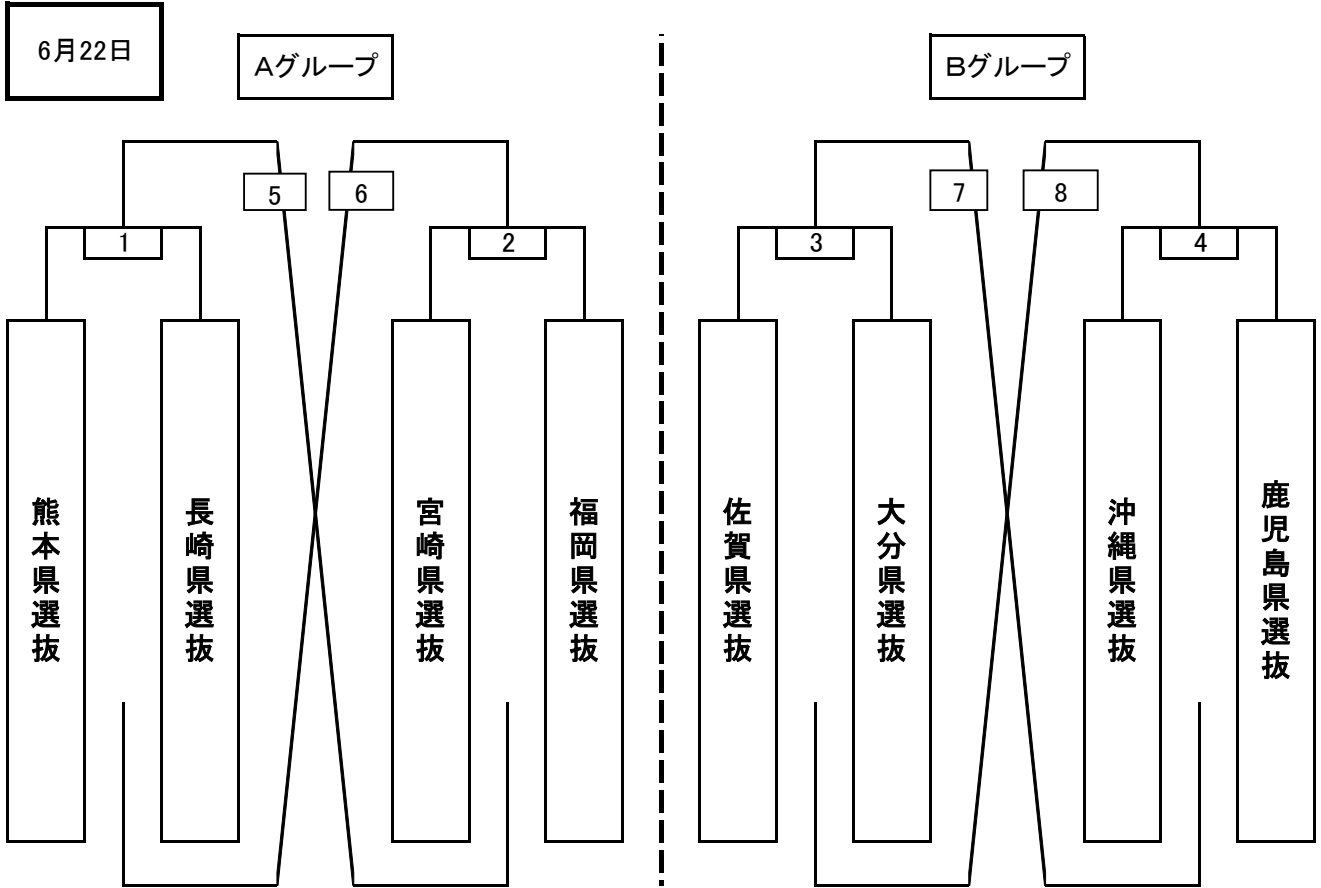

第20回九州選抜フットサル大会
(佐世保市東部スポーツ広場)

マッチナンバー	キックオフ	対 戦	
1	9:15	熊本県選抜	長崎県選抜
2	10:30	宮崎県選抜	福岡県選抜
3	11:45	佐賀県選抜	大分県選抜
4	13:00	沖縄県選抜	鹿児島県選抜
5	14:15	MCNo,1勝者	MCNo,2敗者
6	15:30	MCNo,1敗者	MCNo,2勝者
7	16:45	MCNo,3勝者	MCNo,4敗者
8	18:00	MCNo,3敗者	MCNo,4勝者

マッチナンバー	キックオフ	対 戦	
9	10:00	Aグループ1位	Bグループ2位
10	12:30	Aグループ2位	Bグループ1位