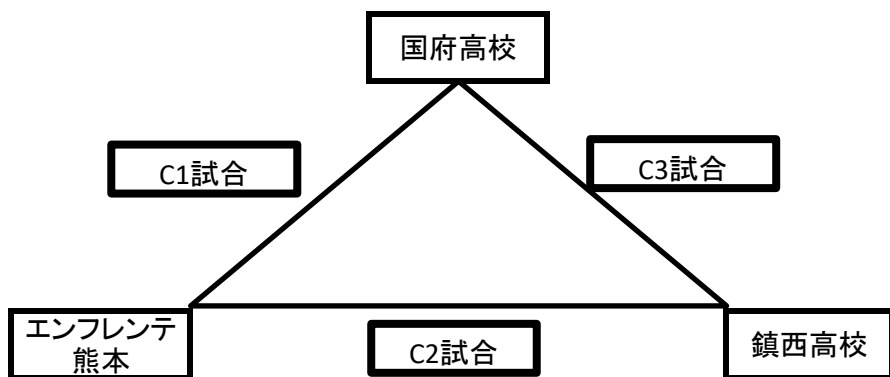

JFA 第11回全日本U-18フットサル選手権大会 熊本県大会

- ・各リーグの1位、および各リーグの2位チームからWCで1チームが準決勝進出
 - ・予選は20-5-20のランニングタイムで行う(タイムアウトは試合を通して1回)
 - ・準決勝・決勝は12-5-12のプレーイングタイムで行う(タイムアウトは各ピリオド1回)
- ★試合時間内で勝敗が決しない場合
- ・予選: 引き分け
 - ・準決勝: 5名ずつによるPK方式により勝敗を決定。PK方式に入る前のインターバルは1分間とする。
 - ・決勝は6分間(各ピリオド3分間のプレーイングタイム)の延長戦を行い、決しない場合は5名ずつによるPK方式により勝敗を決定する。