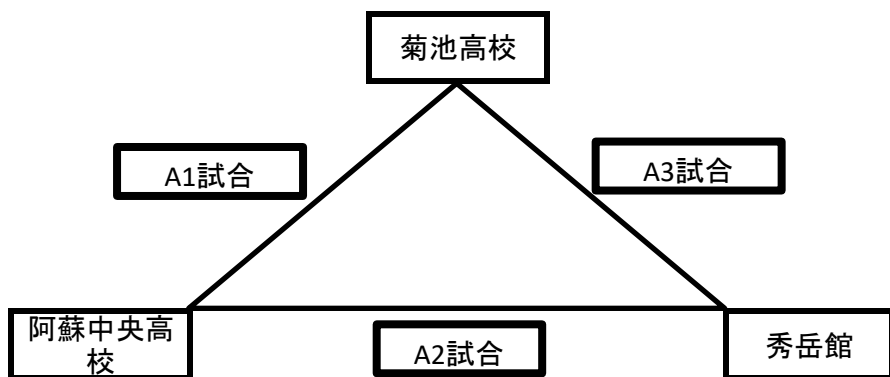

JFA 第11回全日本U-18フットサル選手権大会 熊本県大会

- ・各リーグの1位、および各リーグの2位チームからWCで1チームが準決勝進出
 - ・予選は20-5-20のランニングタイムで行う(タイムアウトは試合を通して1回)
 - ・準決勝・決勝は12-5-12のプレーイングタイムで行う(タイムアウトは各ピリオド1回)
- ★試合時間内で勝敗が決しない場合
- ・予選: 引き分け
 - ・準決勝: 5名ずつによるPK方式により勝敗を決定。PK方式に入る前のインターバルは1分間とする。
 - ・決勝は6分間(各ピリオド3分間のプレーイングタイム)の延長戦を行い、決しない場合は5名ずつによるPK方式により勝敗を決定する。