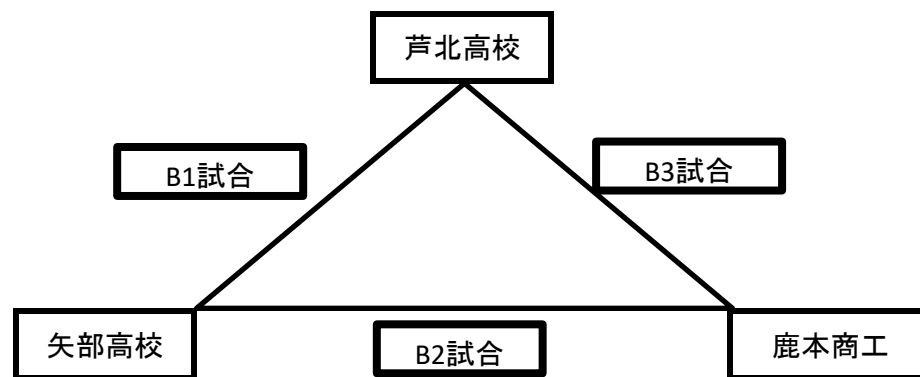

JFA 第11回全日本U-18フットサル選手権大会 熊本県大会

- ・各リーグの1位、および各リーグの2位チームからWCで1チームが準決勝進出
 - ・予選は20-5-20のランニングタイムで行う(タイムアウトは試合を通して1回)
 - ・準決勝・決勝は12-5-12のプレーイングタイムで行う(タイムアウトは各ピリオド1回)
- ★試合時間内で勝敗が決しない場合
- ・予選: 引き分け
 - ・準決勝: 5名ずつによるPK方式により勝敗を決定。PK方式に入る前のインターバルは1分間とする。
 - ・決勝は6分間(各ピリオド3分間のプレーイングタイム)の延長戦を行い、決しない場合は5名ずつによるPK方式により勝敗を決定する。