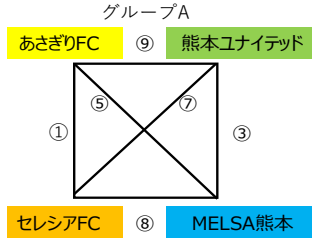

KFA 令和6年度第50回 熊日学童オリンピック 女子サッカー

開催日 令和6年6月29日（土）・30日（日）
 会場 熊本甲佐総合運動公園サッカー場（人工芝）
 開会式 令和6年6月29日（土）9:15

DAY	グループA							
	マッチ No.	時間		対戦カード			審判	
		時間	対戦カード	対戦カード	対戦カード	審判		
6月29日 (土)	①	10:00	10:35	あさぎりFC	—	—	セレシヤFC	熊本ユナイテッド
	③	10:50	11:25	MELSA熊本	—	—	熊本ユナイテッド	あさぎりFC
	⑤	11:55	12:30	あさぎりFC	—	—	MELSA熊本	熊本ユナイテッド
	⑦	12:45	13:20	熊本ユナイテッド	—	—	セレシヤFC	MELSA熊本
	⑧	13:50	14:25	セレシヤFC	—	—	MELSA熊本	あさぎりFC
	⑨	14:40	15:15	あさぎりFC	—	—	熊本ユナイテッド	セレシヤFC

DAY	グループB							
	マッチ No.	時間		対戦カード			審判	
		時間	対戦カード	対戦カード	対戦カード	審判		
6月29日 (土)	②	10:00	10:35	ビアスカスにしはら	—	—	エボルビア苓北	REPLO FC
	④	11:05	11:40	エボルビア苓北	—	—	REPLO FC	ビアスカスにしはら
	⑥	12:10	12:45	ビアスカスにしはら	—	—	REPLO FC	エボルビア苓北
	①	13:00	13:15	ビアスカスにしはら	—	—	エボルビア苓北	REPLO FC
	②	13:25	13:40	エボルビア苓北	—	—	REPLO FC	ビアスカスにしはら
	③	13:50	14:05	ビアスカスにしはら	—	—	REPLO FC	エボルビア苓北