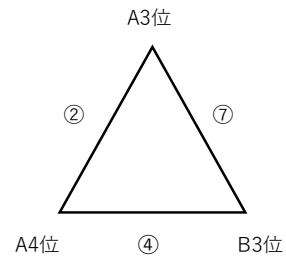

DAY	グループA							
	マッチ No.	時間		対戦カード			審判	
		時間	対戦カード	対戦カード	対戦カード	審判		
6月29日 (土)	①	10:00	10:35	あさぎりFC	—	—	セレシヤFC	熊本ユナイテッド
	③	10:50	11:25	MELSA熊本	—	—	熊本ユナイテッド	あさぎりFC
	⑤	11:55	12:30	あさぎりFC	—	—	MELSA熊本	熊本ユナイテッド
	⑦	12:45	13:20	熊本ユナイテッド	—	—	セレシヤFC	MELSA熊本
	⑧	13:50	14:25	セレシヤFC	—	—	MELSA熊本	あさぎりFC
	⑨	14:40	15:15	あさぎりFC	—	—	熊本ユナイテッド	セレシヤFC

DAY	グループB							
	マッチ No.	時間		対戦カード			審判	
		時間	対戦カード	対戦カード	対戦カード	審判		
6月29日 (土)	②	10:00	10:35	ビアスカスにしはら	—	—	エボルビア苓北	REPLO FC
	④	11:05	11:40	エボルビア苓北	—	—	REPLO FC	ビアスカスにしはら
	⑥	12:10	12:45	ビアスカスにしはら	—	—	REPLO FC	エボルビア苓北
	①	13:00	13:15	ビアスカスにしはら	—	—	エボルビア苓北	REPLO FC
	②	13:25	13:40	エボルビア苓北	—	—	REPLO FC	ビアスカスにしはら
	③	13:50	14:05	ビアスカスにしはら	—	—	REPLO FC	エボルビア苓北

①～③TRM