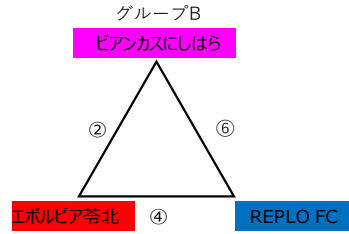

KFA 令和6年度第50回 熊日学童オリンピック 女子サッカー

開催日 令和6年6月29日（土）・30日（日）
 会場 熊本甲佐総合運動公園サッカー場（人工芝）
 開会式 令和6年6月29日（土）9:15

DAY	グループA							
	マッチ No.	時間		対戦カード			審判	
		時間	対戦カード	対戦カード	対戦カード	審判		
6月29日 (土)	①	10:00	10:35	あさぎりFC	—	—	セレシヤFC	熊本ユナイテッド
	③	10:50	11:25	MELSA熊本	—	—	熊本ユナイテッド	あさぎりFC
	⑤	11:55	12:30	あさぎりFC	—	—	MELSA熊本	熊本ユナイテッド
	⑦	12:45	13:20	熊本ユナイテッド	—	—	セレシヤFC	MELSA熊本
	⑧	13:50	14:25	セレシヤFC	—	—	MELSA熊本	あさぎりFC
	⑨	14:40	15:15	あさぎりFC	—	—	熊本ユナイテッド	セレシヤFC