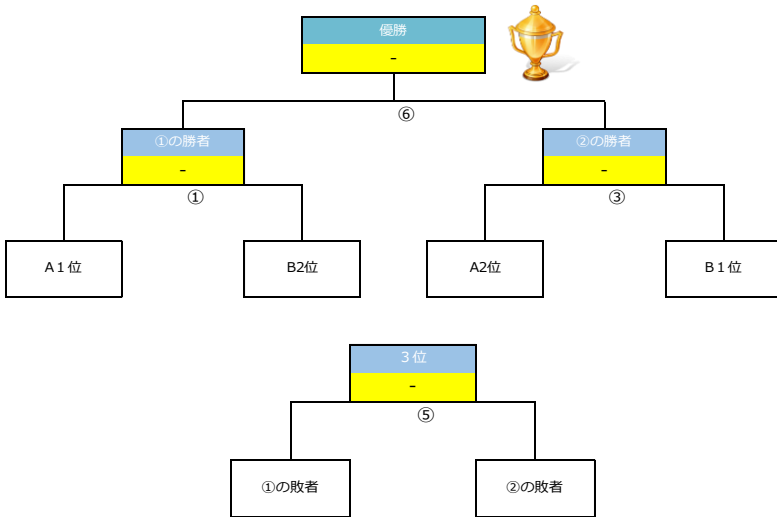

KFA 令和6年度第50回 熊日学童オリンピック 女子サッカー

開催日 令和6年6月29日（土）・30日（日）
 会場 熊本甲佐総合運動公園サッカー場（人工芝）
 開会式 令和6年6月29日（土）9:15

DAY	グループA							
	マッチ No.	時間		対戦カード			審判	
		時間	対戦カード	対戦カード	対戦カード	審判		
6月29日 (土)	①	10:00	10:35	あさぎりFC	—	—	セレシヤFC	熊本ユナイテッド
	③	10:50	11:25	MELSA熊本	—	—	熊本ユナイテッド	あさぎりFC
	⑤	11:55	12:30	あさぎりFC	—	—	MELSA熊本	熊本ユナイテッド
	⑦	12:45	13:20	熊本ユナイテッド	—	—	セレシヤFC	MELSA熊本
	⑧	13:50	14:25	セレシヤFC	—	—	MELSA熊本	あさぎりFC
	⑨	14:40	15:15	あさぎりFC	—	—	熊本ユナイテッド	セレシヤFC

DAY	グループB							
	マッチ No.	時間		対戦カード			審判	
		時間	対戦カード	対戦カード	対戦カード	審判		
6月29日 (土)	②	10:00	10:35	ビアスカスにしはら	—	—	エボルビア苓北	REPLO FC
	④	11:05	11:40	エボルビア苓北	—	—	REPLO FC	ビアスカスにしはら
	⑥	12:10	12:45	ビアスカスにしはら	—	—	REPLO FC	エボルビア苓北
	①	13:00	13:15	ビアスカスにしはら	—	—	エボルビア苓北	REPLO FC
	②	13:25	13:40	エボルビア苓北	—	—	REPLO FC	ビアスカスにしはら
	③	13:50	14:05	ビアスカスにしはら	—	—	REPLO FC	エボルビア苓北

①～③TRM

DAY	決勝トーナメント							
	マッチ No.	時間		対戦カード			審判	
		時間	対戦カード	対戦カード	対戦カード	審判		
6月30日 (日)	①	9:30	10:05	A1位	—	—	B2位	B3
	③	10:35	11:10	A2位	—	—	B1位	A3
	⑤	11:40	12:15	①の敗者	—	—	②の敗者	A4
	⑥	12:45	13:20	①の勝者	—	—	②の勝者	⑤の敗者