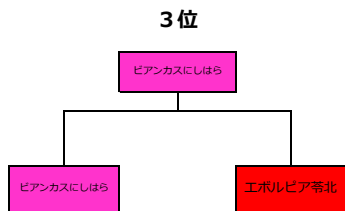

DAY	グループA										
	マッチ No.	時間		対戦カード				審判			
		時間	対戦カード	対戦カード	審判	審判					
6月29日 (土)	①	10:00	10:35	あさぎりFC	0	0	-	7	9	セレシヤFC	熊本ユナイテッド
	③	10:50	11:25	MELSA熊本	8	4	-	0	1	熊本ユナイテッド	あさぎりFC
	⑤	11:55	12:30	あさぎりFC	0	0	-	6	12	MELSA熊本	熊本ユナイテッド
	⑦	12:45	13:20	熊本ユナイテッド	0	0	-	5	0	セレシヤFC	MELSA熊本
	⑧	13:50	14:25	セレシヤFC	5	4	-	0	1	MELSA熊本	あさぎりFC
	⑨	14:40	15:15	あさぎりFC	0	0	-	1	0	熊本ユナイテッド	セレシヤFC

DAY	グループB										
	マッチ No.	時間		対戦カード				審判			
		時間	対戦カード	対戦カード	審判	審判					
6月29日 (土)	②	10:00	10:35	ビアスカスにしほら	1	0	-	2	3	エボルビア寄北	REPLO FC
	④	11:05	11:40	エボルビア寄北	7	5	-	0	0	REPLO FC	ビアスカスにしほら
	⑥	12:10	12:45	ビアスカスにしほら	11	5	-	0	0	REPLO FC	エボルビア寄北
	①	13:00	13:15	ビアスカスにしほら	0	-	-	-	0	エボルビア寄北	REPLO FC
	②	13:25	13:40	エボルビア寄北	0	-	-	-	0	REPLO FC	ビアスカスにしほら
	⑤	13:50	14:05	ビアスカスにしほら	0	-	-	-	0	REPLO FC	エボルビア寄北

①～③TRM