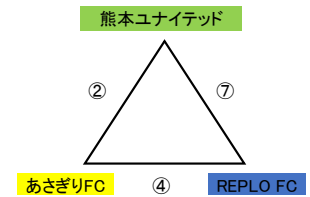

DAY	グループA										
	マッチ No.	時間		対戦カード				審判			
		時間	対戦カード	対戦カード	審判	審判					
6月29日 (土)	①	10:00	10:35	あさぎりFC	0	0	-	7	9	セレシヤFC	熊本ユナイテッド
	③	10:50	11:25	MELSA熊本	8	4	-	0	1	熊本ユナイテッド	あさぎりFC
	⑤	11:55	12:30	あさぎりFC	0	0	-	6	12	MELSA熊本	熊本ユナイテッド
	⑦	12:45	13:20	熊本ユナイテッド	0	0	-	5	0	セレシヤFC	MELSA熊本
	⑧	13:50	14:25	セレシヤFC	5	4	-	0	1	MELSA熊本	あさぎりFC
	⑨	14:40	15:15	あさぎりFC	0	0	-	1	0	熊本ユナイテッド	セレシヤFC

DAY	グループB										
	マッチ No.	時間		対戦カード				審判			
		時間	対戦カード	対戦カード	審判	審判					
6月29日 (土)	②	10:00	10:35	ビアスカスにしほら	1	0	-	2	3	エボルビア寄北	REPLO FC
	④	11:05	11:40	エボルビア寄北	7	5	-	0	0	REPLO FC	ビアスカスにしほら
	⑥	12:10	12:45	ビアスカスにしほら	11	5	-	0	0	REPLO FC	エボルビア寄北
	①	13:00	13:15	ビアスカスにしほら	0	-	-	-	0	エボルビア寄北	REPLO FC
	②	13:25	13:40	エボルビア寄北	0	-	-	-	0	REPLO FC	ビアスカスにしほら
	⑤	13:50	14:05	ビアスカスにしほら	0	-	-	-	0	REPLO FC	エボルビア寄北

①～③TRM