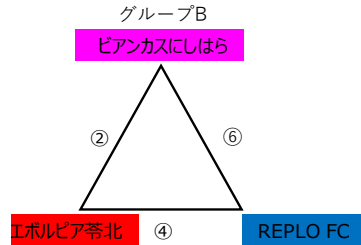

KFA 令和6年度第50回 熊日学童オリンピック 女子サッカー

開催日 令和6年6月29日（土）・30日（日）
 会場 熊本甲佐総合運動公園サッカー場（人工芝）
 開会式 令和6年6月29日（土）9:15

DAY	グループA										
	マッチ No.	時間		対戦カード				審判			
		時間	対戦カード	対戦カード	審判	審判					
6月29日 (土)	①	10:00	10:35	あさぎりFC	0	0	-	7	9	セレシヤFC	熊本ユナイテッド
	③	10:50	11:25	MELSA熊本	8	4	-	0	1	熊本ユナイテッド	あさぎりFC
	⑤	11:55	12:30	あさぎりFC	0	0	-	6	12	MELSA熊本	熊本ユナイテッド
	⑦	12:45	13:20	熊本ユナイテッド	0	0	-	5	0	セレシヤFC	MELSA熊本
	⑧	13:50	14:25	セレシヤFC	5	4	-	0	1	MELSA熊本	あさぎりFC
	⑨	14:40	15:15	あさぎりFC	0	0	-	1	0	熊本ユナイテッド	セレシヤFC