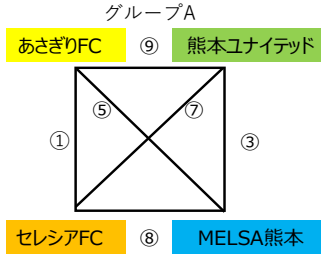

KFA 令和6年度第50回 熊日学童オリンピック 女子サッカー

開催日 令和6年6月29日（土）・30日（日）
 会場 熊本甲佐総合運動公園サッカー場（人工芝）
 開会式 令和6年6月29日（土）9:15

DAY	グループA										
	マッチ No.	時間		対戦カード				審判			
		時間	対戦カード	対戦カード	審判	審判					
6月29日 (土)	①	10:00	10:35	あさぎりFC	0	0	-	7	9	セレシヤFC	熊本ユナイテッド
	③	10:50	11:25	MELSA熊本	8	4	-	0	1	熊本ユナイテッド	あさぎりFC
	⑤	11:55	12:30	あさぎりFC	0	0	-	6	12	MELSA熊本	熊本ユナイテッド
	⑦	12:45	13:20	熊本ユナイテッド	0	0	-	5	0	セレシヤFC	MELSA熊本
	⑧	13:50	14:25	セレシヤFC	5	4	-	0	1	MELSA熊本	あさぎりFC
	⑨	14:40	15:15	あさぎりFC	0	0	-	1	0	熊本ユナイテッド	セレシヤFC

DAY	グループB										
	マッチ No.	時間		対戦カード				審判			
		時間	対戦カード	対戦カード	審判	審判					
6月29日 (土)	②	10:00	10:35	ビアスカスにしほら	1	0	-	2	3	エボルビア寄北	REPLO FC
	④	11:05	11:40	エボルビア寄北	7	5	-	0	0	REPLO FC	ビアスカスにしほら
	⑥	12:10	12:45	ビアスカスにしほら	11	5	-	0	0	REPLO FC	エボルビア寄北
	①	13:00	13:15	ビアスカスにしほら	0	-	-	-	0	エボルビア寄北	REPLO FC
	②	13:25	13:40	エボルビア寄北	0	-	-	-	0	REPLO FC	ビアスカスにしほら
	⑤	13:50	14:05	ビアスカスにしほら	0	-	-	-	0	REPLO FC	エボルビア寄北