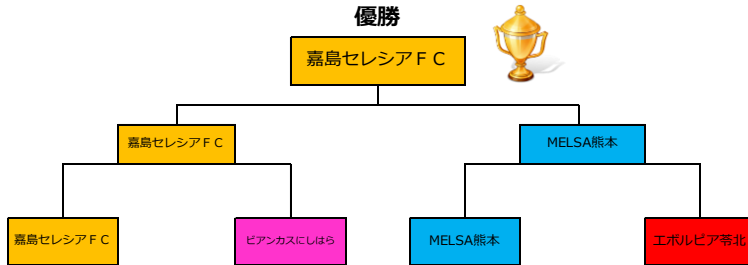

DAY	グループA										
	マッチ No.	時間		対戦カード				審判			
		時間	対戦カード	対戦カード	審判	審判					
6月29日 (土)	①	10:00	10:35	あさぎりFC	0	0	-	7	9	セレシヤFC	熊本ユナイテッド
	③	10:50	11:25	MELSA熊本	8	4	-	0	1	熊本ユナイテッド	あさぎりFC
	⑤	11:55	12:30	あさぎりFC	0	0	-	6	12	MELSA熊本	熊本ユナイテッド
	⑦	12:45	13:20	熊本ユナイテッド	0	0	-	5	0	セレシヤFC	MELSA熊本
	⑧	13:50	14:25	セレシヤFC	5	4	-	0	1	MELSA熊本	あさぎりFC
	⑨	14:40	15:15	あさぎりFC	0	0	-	1	0	熊本ユナイテッド	セレシヤFC

DAY	グループB										
	マッチ No.	時間		対戦カード				審判			
		時間	対戦カード	対戦カード	審判	審判					
6月29日 (土)	②	10:00	10:35	ビアスカスにしほら	1	0	-	2	3	エボルビア寄北	REPLO FC
	④	11:05	11:40	エボルビア寄北	7	5	-	0	0	REPLO FC	ビアスカスにしほら
	⑥	12:10	12:45	ビアスカスにしほら	11	5	-	0	0	REPLO FC	エボルビア寄北
	①	13:00	13:15	ビアスカスにしほら	0	-	-	-	0	エボルビア寄北	REPLO FC
	②	13:25	13:40	エボルビア寄北	0	-	-	-	0	REPLO FC	ビアスカスにしほら
	⑤	13:50	14:05	ビアスカスにしほら	0	-	-	-	0	REPLO FC	エボルビア寄北

①～③TRM