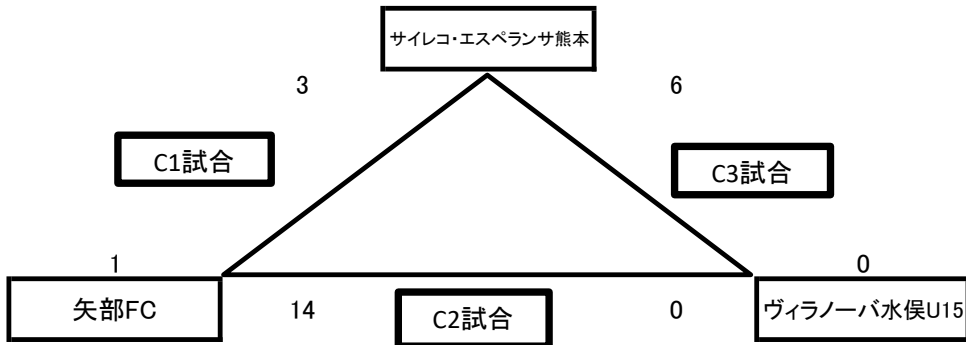

JFA第30回 全日本U15フットサル選手権 熊本県大会

- ・当日は8:00から設営を行います。各チーム2名の成人の方のご協力をお願いいたします。
- ・各リーグの1位、加えて1チームがワイルドカードとして準々決勝進出
- ・予選は20-5-20のランニングタイムで行う

予選タイムスケジュール				
	HOME		AWAY	BP(各チーム2名)／記録(各チーム1名)
9:30	ガナドールスポーツクラブ	4 - 2	サイレコ・エスペランサ熊本B	
10:20	OHANA de futsal AMAKUSA U15	1 - 10	ヴィラノーバ水俣	
11:10	サイレコ・エスペランサ熊本	3 - 1	矢部FC	
12:00	エンフレンテ熊本フットサルU-15	1 - 0	FKアドリア水俣B	
12:50	FKアドリア水俣A	24 - 0	プエルタ熊本FC	
13:40	矢部FC	14 - 0	ヴィラノーバ水俣U15	
14:30	ガナドールスポーツクラブ	0 - 3	エンフレンテ熊本フットサルU-15	
15:20	OHANA de futsal AMAKUSA U15	0 - 13	FKアドリア水俣A	
16:10	サイレコ・エスペランサ熊本	6 - 0	ヴィラノーバ水俣U15	
17:00	サイレコ・エスペランサ熊本B	2 - 3	FKアドリア水俣B	
17:50	ヴィラノーバ水俣	21 - 0	プエルタ熊本FC	