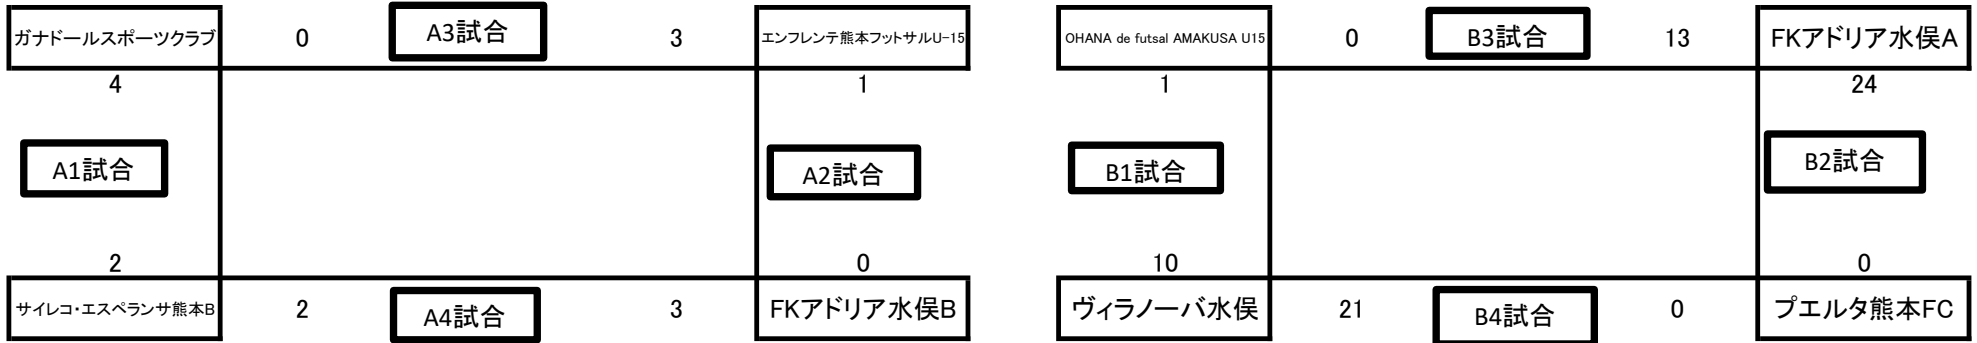

JFA第30回 全日本U15フットサル選手権 熊本県大会

- ・当日は8:00から設営を行います。各チーム2名の成人の方のご協力をお願いいたします。
- ・各リーグの1位、加えて1チームがワイルドカードとして準々決勝進出
- ・予選は20-5-20のランニングタイムで行う

予選タイムスケジュール				
	HOME		AWAY	BP(各チーム2名)／記録(各チーム1名)
9:30	ガナドールスポーツクラブ	4 - 2	サイレコ・エスペランサ熊本B	
10:20	OHANA de futsal AMAKUSA U15	1 - 10	ヴィラノーバ水俣	
11:10	サイレコ・エスペランサ熊本	3 - 1	矢部FC	
12:00	エンフレンテ熊本フットサルU-15	1 - 0	FKアドリア水俣B	
12:50	FKアドリア水俣A	24 - 0	プエルタ熊本FC	
13:40	矢部FC	14 - 0	ヴィラノーバ水俣U15	
14:30	ガナドールスポーツクラブ	0 - 3	エンフレンテ熊本フットサルU-15	
15:20	OHANA de futsal AMAKUSA U15	0 - 13	FKアドリア水俣A	
16:10	サイレコ・エスペランサ熊本	6 - 0	ヴィラノーバ水俣U15	
17:00	サイレコ・エスペランサ熊本B	2 - 3	FKアドリア水俣B	
17:50	ヴィラノーバ水俣	21 - 0	プエルタ熊本FC	