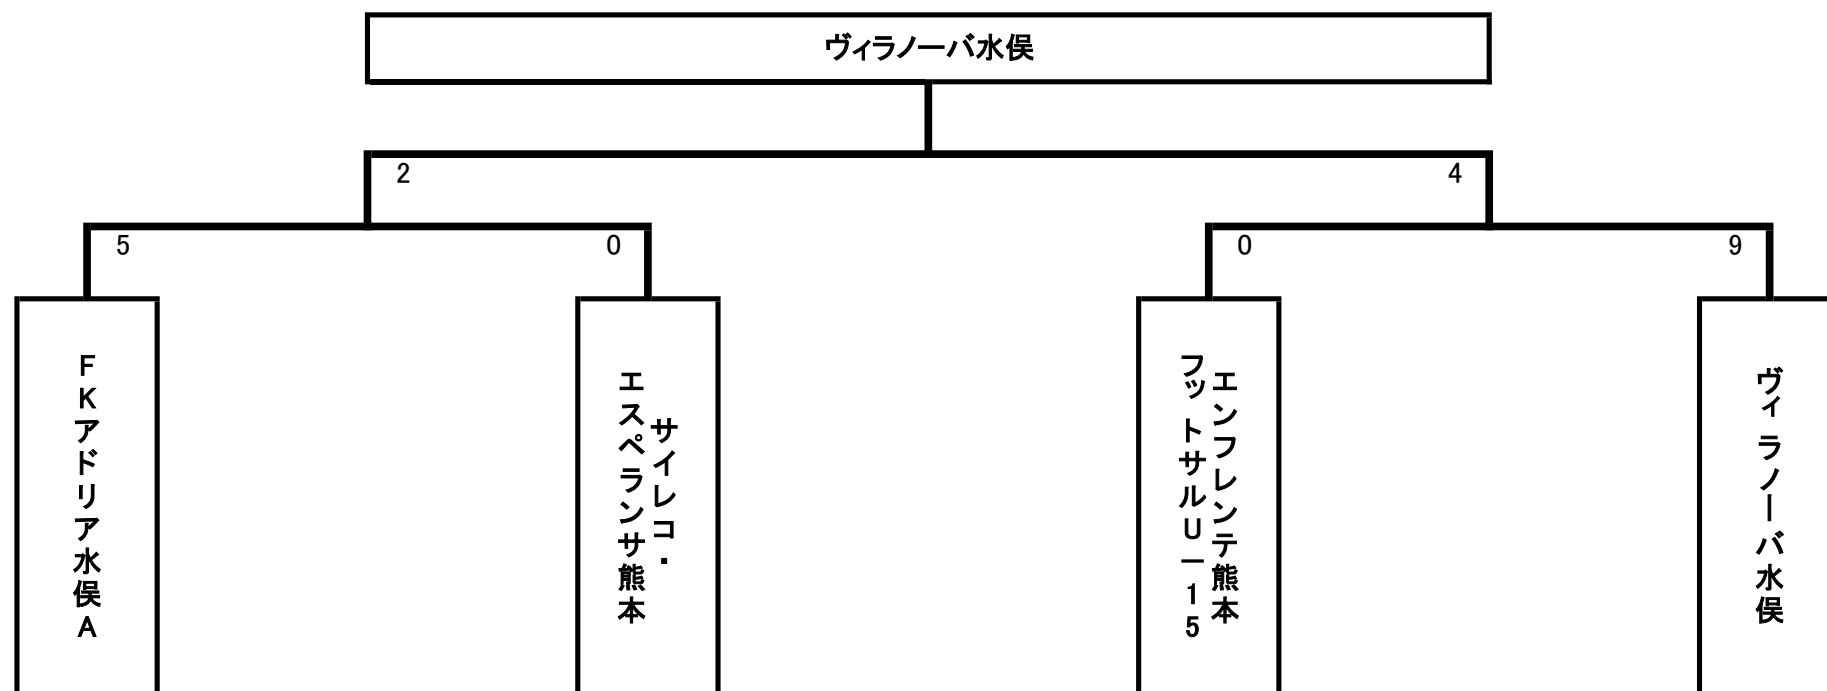

# JFA第30回 全日本U15フットサル選手権 熊本県大会

- ・ワイルドカードについて  
Aパートから出た場合Cパート1位と対戦、Bパートから出た場合Aパート1位と対戦、Cパートから出た場合Bパート1位と対戦
- ・準決勝は12-5-12のプレーイングタイムで行う
- ・決勝は15-7-15のプレーイングタイムで行う
- ・時間内に決着がつかない場合は、準決勝は即3人ずつのPK戦を行う(PK前のインターバルは1分)
- ・決勝は時間内に決着がつかない場合6分(1ピリオド3分)の延長を行い、それでも決着がつかない場合5人ずつのPK戦を行う(延長前のインターバルは5分、PK前のインターバルは1分)
- ・準決勝は相互運営各チーム3名。決勝は、準決勝敗退チーム各3名のご協力をお願い致します。