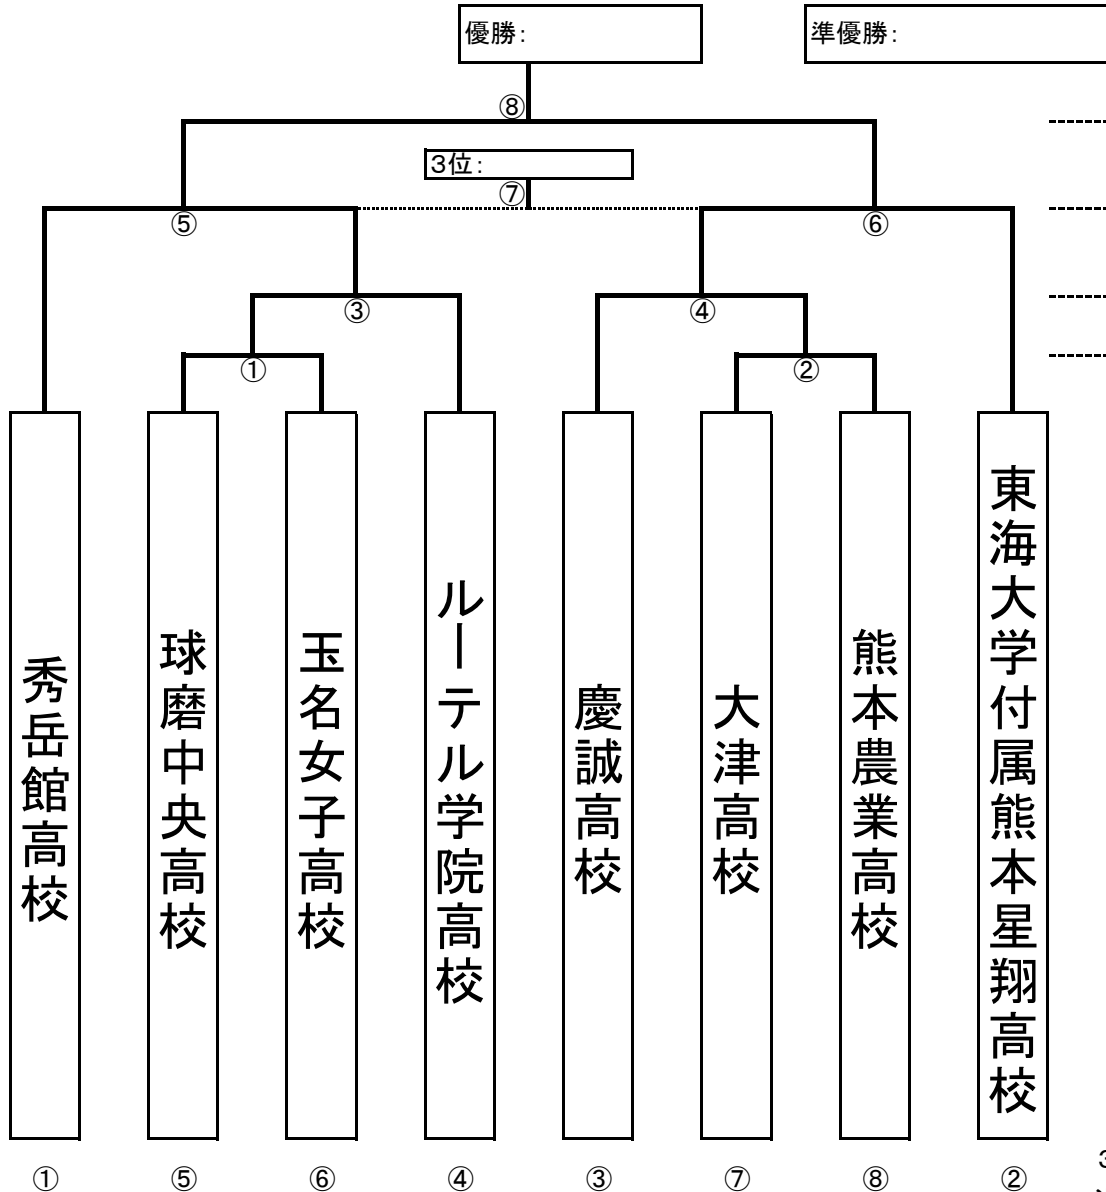

KFA第20回 熊本県高等学校女子サッカー選手権大会(兼第33回全国高等学校女子サッカー選手権大会熊本県予選)

トーナメント表

決勝戦・3位決定戦、11/2(土)  
(益城総合運動公園)

準決勝、10/26(土)  
(秀岳館高校サッカー場)

2回戦、10/19(土)  
(八代陸上競技場)

1回戦、10/13(日)  
(岡原総合運動公園(森園カントリーパーク))

10/13(日) 1回戦(岡原総合運動公園)