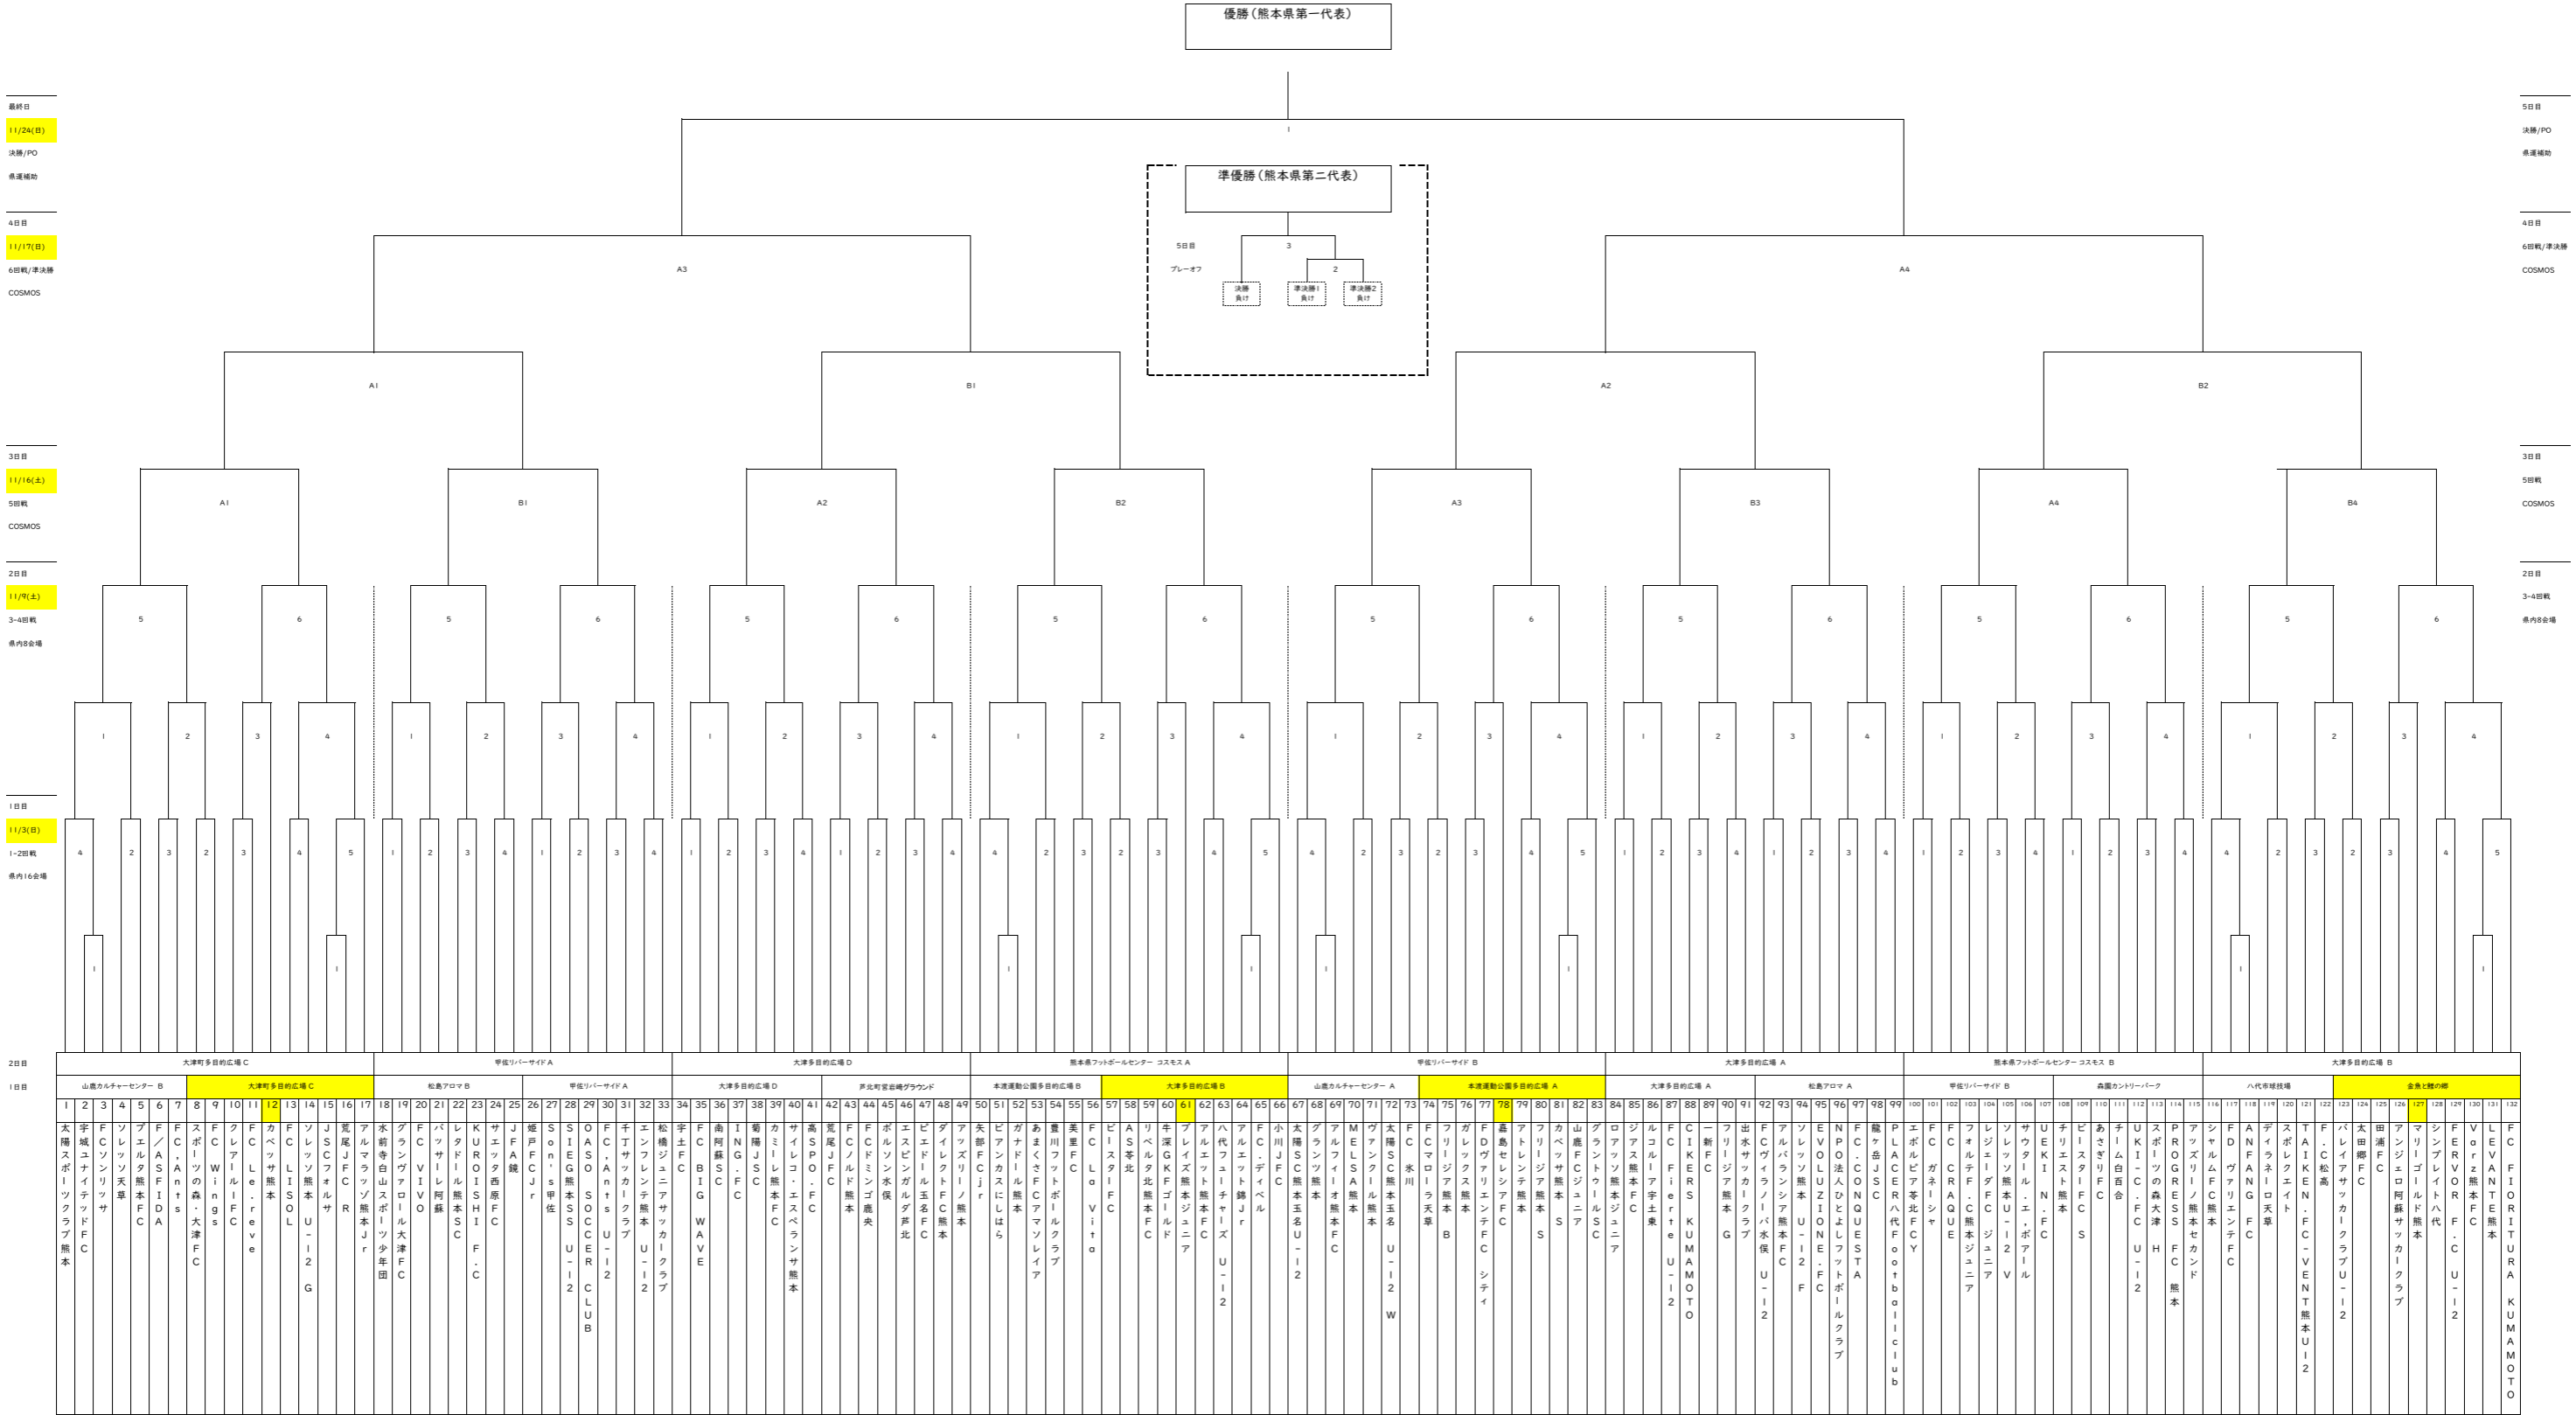

JFA 第48回全日本U-12サッカー選手権大会 熊本県大会

- 1日目 11/3(日) 山鹿カルチャーセンターA,B/金魚と鯉の池/甲佐リバーサイドA,B/松島アロマ,B/大津多目的広場A,B,C,D/本渡運動公園多目的広場A,B/八代市球技場/森園カントリーパーク/岩崎グラウンド
(予備日) 11/4(月) 山鹿カルチャーセンターA,B/金魚と鯉の池/八代陸上競技場/アズエル/松島アロマA,B/大津多目的広場A,B,C,D/八代運動公園多目的広場A,B/八代市球技場/森園カントリーパーク/岩崎グラウンド
2日目 11/9(土) 熊本県フットボールセンターA,B/甲佐リバーサイドA,B/大津多目的広場A,B,C,D
(予備日) 11/10(日) 熊本県フットボールセンターA,B/甲佐リバーサイドA,B/大津多目的広場A,B,C,D
3日目 11/16(土) 熊本県フットボールセンターCOSMOS東面(A/B)
4日目 11/17(日) 熊本県フットボールセンターCOSMOS東面(A/B)
最終日 11/24(日) 熊本県民総合運動公園補助競技場

Table with 5 columns: Day (1日目, 2日目, 3日目, 4日目, 最終日), Match No., Start Time, and Referee. It lists the schedule for matches 1 through 132 across the five days of the tournament.