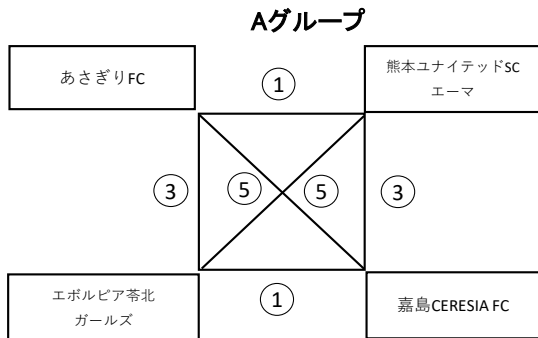

**KFA第34回熊本県U-12女子サッカー選手権大会 兼  
「JFAU-12ガールズゲーム2024 九州第11回なでしこMIYAZAKIカップ熊本県予選」**

期日・会場 令和6年10月19日(土) 甲佐総合運動公園サッカー場(人工芝)  
令和6年10月26日(土) 甲佐総合運動公園サッカー場(人工芝)

1日目 予選リーグ

**Aコート(管理棟側)**

キックオフ		審判					
1	10:00	あさぎりFC	1	1-1 0-4	5	熊本ユナイテッドSC エーマ	MELSA 熊本 FC ポニータ
2	10:50	MELSA 熊本FC ポニータ	13	8-0 5-0	0	REPLO FC 熊本	あさぎりFC
3	11:40	エポルビア苓北 ガールズ	7	6-0 1-0	1	あさぎりFC	八代市 LFC
4	12:30	MELSA 熊本FC ポニータ	0	0-0 0-0	0	ピアンカスにしはら	嘉島 CERESIA FC

**Bコート(緑川側)**

キックオフ		審判					
1	10:00	エポルビア苓北 ガールズ	2	2-1 0-0	1	嘉島CERESIA FC	ピアンカス にしはら
2	10:50	ピアンカスにしはら	4	1-0 3-1	1	八代市LFC	エポルビア苓 北ガールズ
3	11:40	熊本ユナイテッドSC エーマ	1	0-3 1-3	6	嘉島CERESIA FC	REPLO FC 熊本
4	12:30	REPLO FC 熊本	0	0-5 0-0	5	八代市LFC	熊本ユナイテッ ドSCエーマ