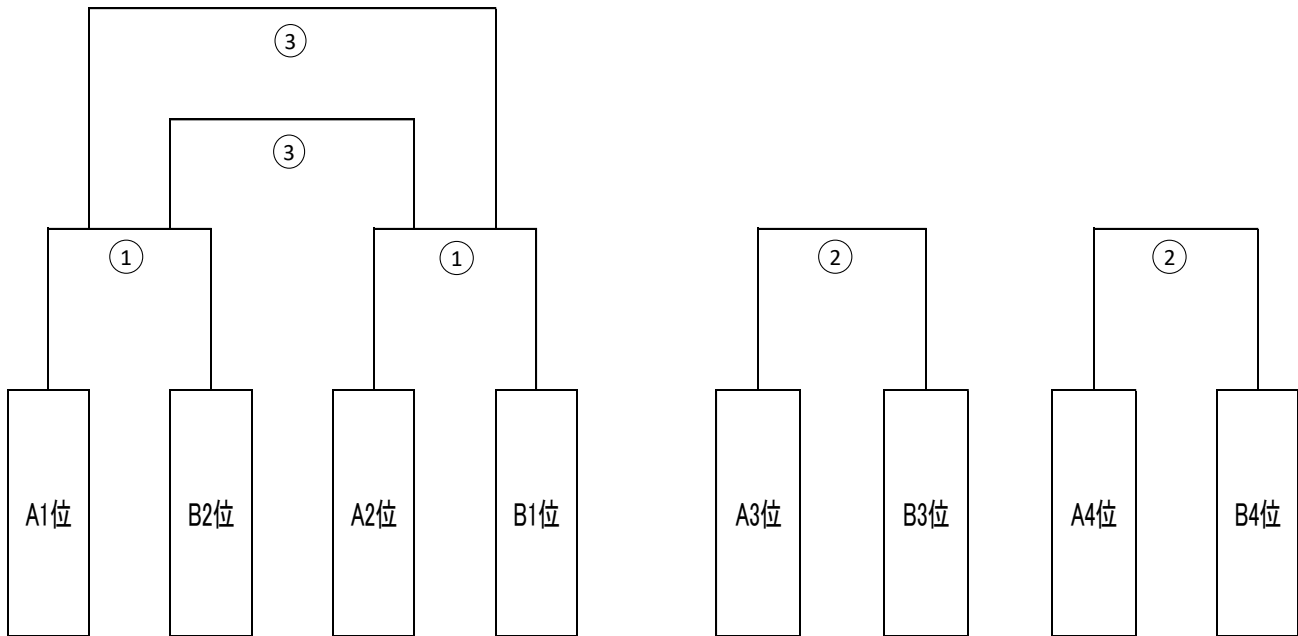

**KFA第34回熊本県U-12女子サッカー選手権大会 兼
「JFAU-12ガールズゲーム2024 九州第11回なでしこMIYAZAKIカップ熊本県予選」**

期日・会場 令和6年10月19日(土) 甲佐総合運動公園サッカー場(人工芝)
令和6年10月26日(土) 甲佐総合運動公園サッカー場(人工芝)

2日目 トーナメント

優勝	
準優勝	
3位	

Aコート(管理棟側)

キックオフ		審判					
1	11:40	A1位	0	0-0 0-0	0	B2位	A3位
2	12:30	A3位	0	0-0 0-0	0	B3位	A2位
3	13:20	①勝者	0	0-0 0-0	0	①勝者	A4位

Bコート(緑川側)

キックオフ		審判					
1	11:40	A2位	0	0-0 0-0	0	B1位	B3位
2	12:30	A4位	0	0-0 0-0	0	B4位	B2位
3	13:20	①敗者	0	0-0 0-0	0	①敗者	B4位