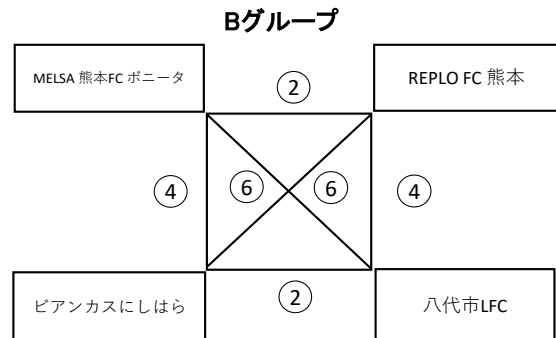

**KFA第34回熊本県U-12女子サッカー選手権大会 兼  
「JFAU-12ガールズゲーム2024 九州第11回なでしこMIYAZAKIカップ熊本県予選」**

期日・会場 令和6年10月19日(土) 甲佐総合運動公園サッカー場(人工芝)  
令和6年10月26日(土) 甲佐総合運動公園サッカー場(人工芝)

1日目 予選リーグ

**Aコート(管理棟側)**

キックオフ		審判					
1	10:00	あさぎりFC	1	1-1 0-4	5	熊本ユナイテッドSC エーマ	MELSA 熊本 FC ポニータ
2	10:50	MELSA 熊本FC ポニータ	13	8-0 5-0	0	REPLO FC 熊本	あさぎりFC
3	11:40	エポルビア苓北 ガールズ	7	6-0 1-0	1	あさぎりFC	八代市 LFC
4	12:30	MELSA 熊本FC ポニータ	0	0-0 0-0	0	ピアンカスにしはら	嘉島 CERESIA FC

**Bコート(緑川側)**

キックオフ		審判					
1	10:00	エポルビア苓北 ガールズ	2	2-1 0-0	1	嘉島CERESIA FC	ピアンカス にしはら
2	10:50	ピアンカスにしはら	4	1-0 3-1	1	八代市LFC	エポルビア苓 北ガールズ
3	11:40	熊本ユナイテッドSC エーマ	1	0-3 1-3	6	嘉島CERESIA FC	REPLO FC 熊本
4	12:30	REPLO FC 熊本	0	0-5 0-0	5	八代市LFC	熊本ユナイテッ ドSCエーマ