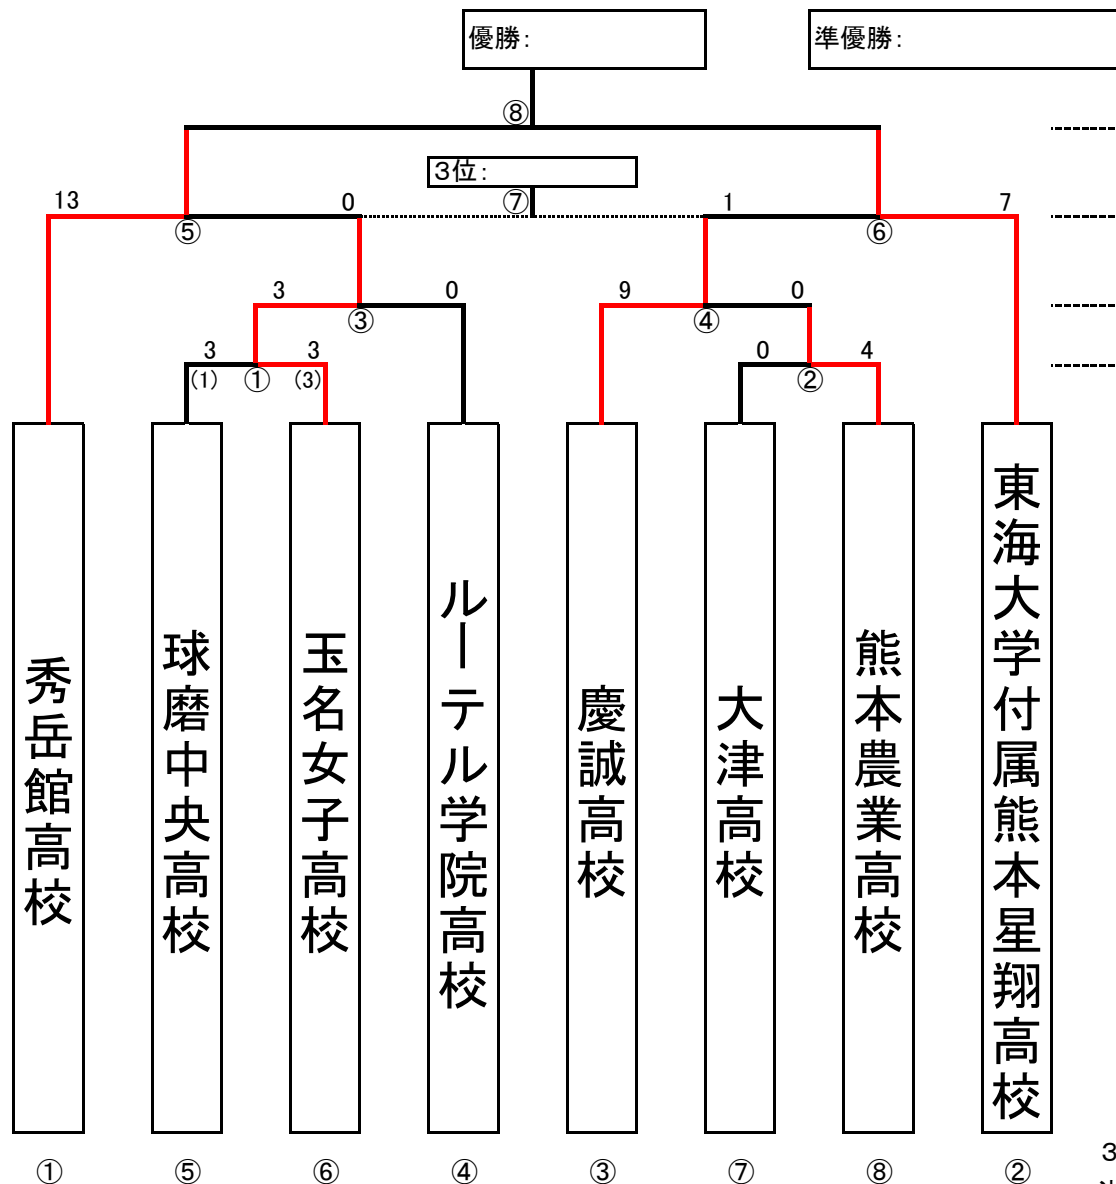

KFA第20回 熊本県高等学校女子サッカー選手権大会(兼第33回全国高等学校女子サッカー選手権大会熊本県予選)
 トーナメント表(10月28日時点)

決勝戦・3位決定戦、11/2(土)
 (益城総合運動公園)

準決勝、10/26(土)
 (秀岳館高校サッカー場)

2回戦、10/20(日)
 (ルーテル野乃島人工芝G)

1回戦、10/13(日)
 (岡原総合運動公園(森園カントリーパーク))

10/13(日) 1回戦(岡原総合運動公園)

| 順 | 時間 | 対戦チーム |
|---|-------|---------------------------|
| ① | 11:00 | 球磨中央高校 3(1) VS 3(3)玉名女子高校 |
| ② | 13:30 | 大津高校 0 VS 4 熊本農業高校 |

10/20(日) 2回戦(ルーテル野乃島人工芝G)

| 順 | 時間 | 対戦チーム |
|---|-------|----------------------|
| ③ | 11:00 | ルーテル学院 0 VS 3 玉名女子高校 |
| ④ | 13:30 | 慶誠高校 9 VS 0 熊本農業高校 |