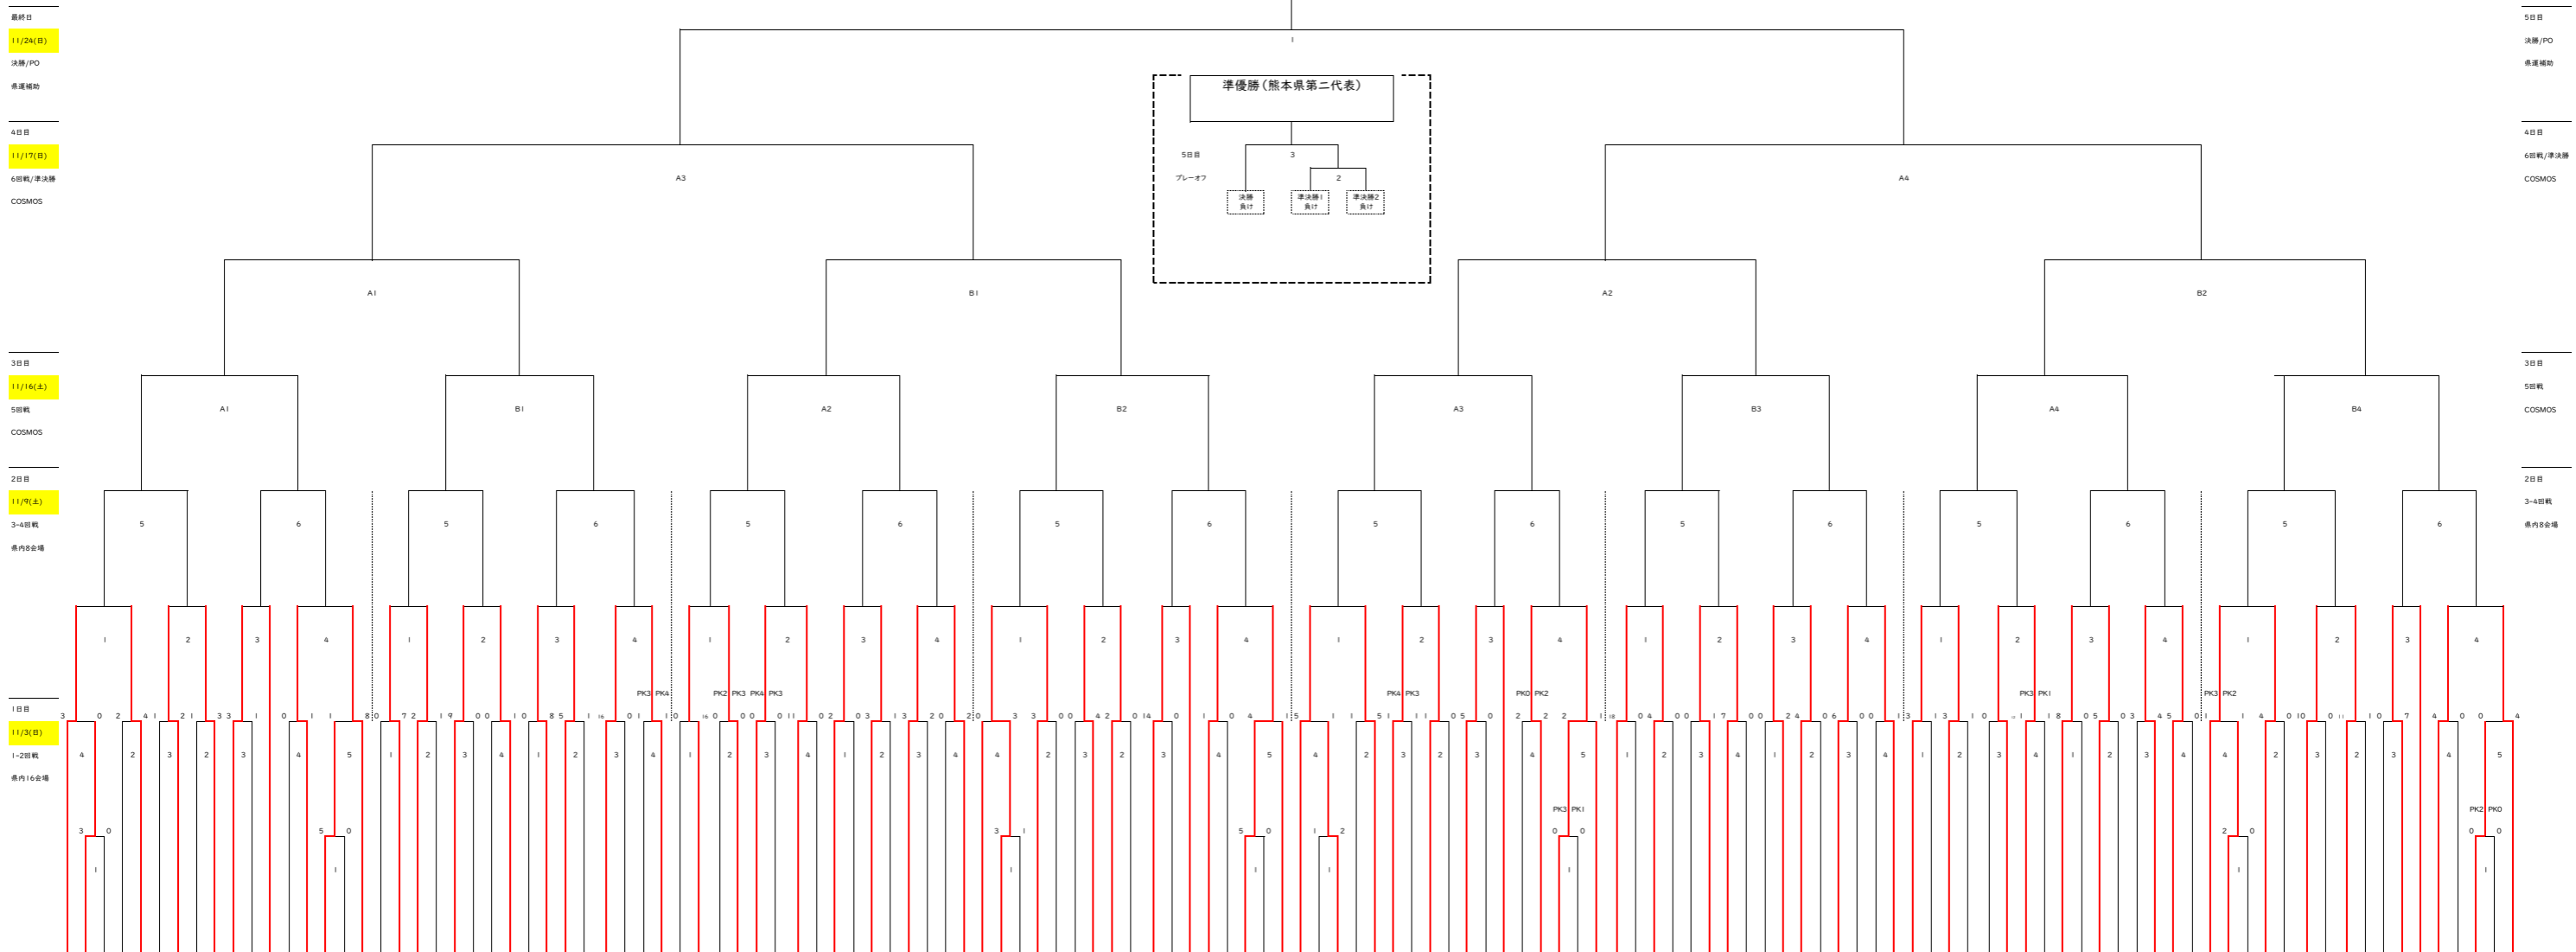

JFA 第48回全日本U-12サッカー選手権大会 熊本県大会

2024/11/03\_1日目結果反映

- 1日目 11/3(日) 山鹿カルチャーセンターA,B/金魚と鯉の堀/甲佐リバーサイドA,B/大津多目的広場A,B,C,D/本渡運動公園多目的広場A,B/八代市球技場/森園カントリーパーク/岩崎グラウンド/熊本県フットボールセンターCOSMOS西面A,B
(予備日) 11/4(月) 山鹿カルチャーセンターA,B/金魚と鯉の堀/八代陸上競技場/アズエル/松島アロマA,B/大津多目的広場A,B,C,D/八代運動公園多目的広場A,B/八代市球技場/森園カントリーパーク/岩崎グラウンド
2日目 11/9(土) 熊本県フットボールセンター東面A,B/甲佐リバーサイドA,B/大津多目的広場A,B,C,D
(予備日) 11/10(日) 熊本県フットボールセンター東面A,B/甲佐リバーサイドA,B/大津多目的広場A,B,C,D
3日目 11/16(土) 熊本県フットボールセンターCOSMOS東面(A/B)
4日目 11/17(日) 熊本県フットボールセンターCOSMOS東面(A/B)
最終日 11/24(日) 熊本県民総合運動公園補助競技場

優勝(熊本県第一代表)

準優勝(熊本県第二代表)

Table with 132 columns representing individual matches and 2 rows for Day 1 and Day 2. Each column contains match details such as venue, date, and time. The table is organized into groups (A through J) and includes specific match numbers and dates.

Summary table for each day of the tournament. It includes columns for 'No.', '開始時刻' (Start Time), and '審判担当' (Referee). The table lists the schedule for Day 1, Day 2, Day 3, Day 4, and the Final Day, with specific match numbers and times.