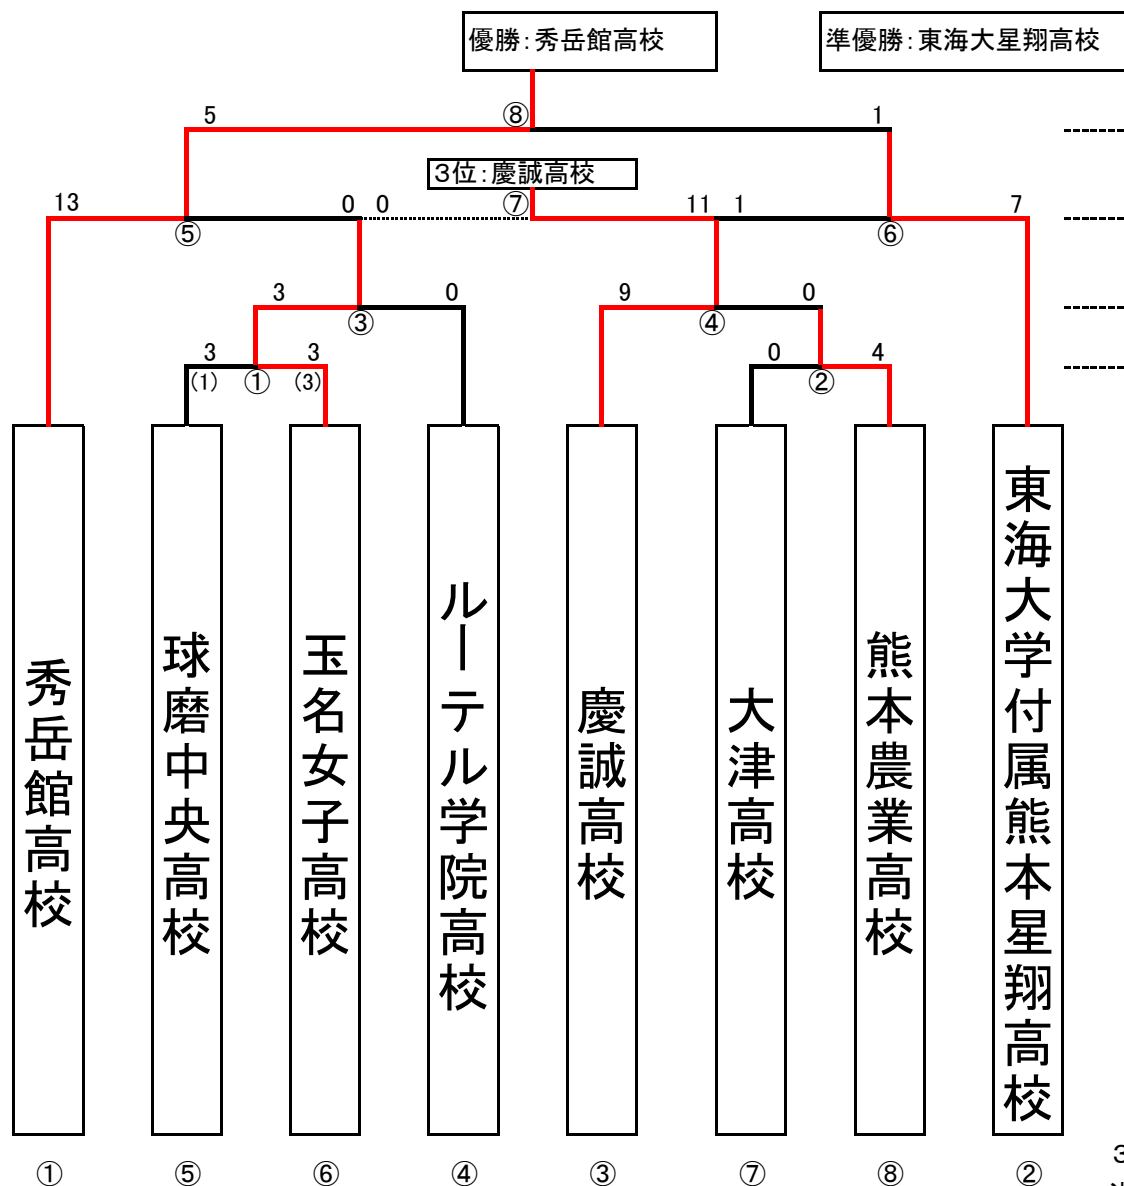

KFA第20回 熊本県高等学校女子サッカー選手権大会(兼第33回全国高等学校女子サッカー選手権大会熊本県予選)

トーナメント表(最終結果)

決勝戦・3位決定戦、11/5(火)  
(大津総合運動公園多目的広場)

準決勝、10/26(土)  
(秀岳館高校サッカー場)

2回戦、10/20(日)  
(ルーテル野乃島人工芝G)

1回戦、10/13(日)  
(岡原総合運動公園(森園カントリーパーク))

10/13(日) 1回戦(岡原総合運動公園)

順	時間	対戦チーム
①	11:00	球磨中央高校 3(1) VS 3(3) 玉名女子高校
②	13:30	大津高校 0 VS 4 熊本農業高校

10/20(日) 2回戦(ルーテル野乃島人工芝G)

順	時間	対戦チーム
③	11:00	ルーテル学院 0 VS 3 玉名女子高校
④	13:30	慶誠高校 9 VS 0 熊本農業高校

10/26(土) 準決勝(秀岳館高校サッカー場)

順	時間	対戦チーム
⑤	11:00	秀岳館高校 13 VS 0 玉名女子高校
⑥	14:00	東海大星翔 7 VS 1 慶誠高校

11/5(火) 決勝・3位決定戦(大津運動公園多目的広場)

順	時間	対戦チーム
⑦	11:00	慶誠高校 11 VS 0 玉名女子高校
⑧	14:00	秀岳館高校 5 VS 1 東海大星翔

3決  
決勝