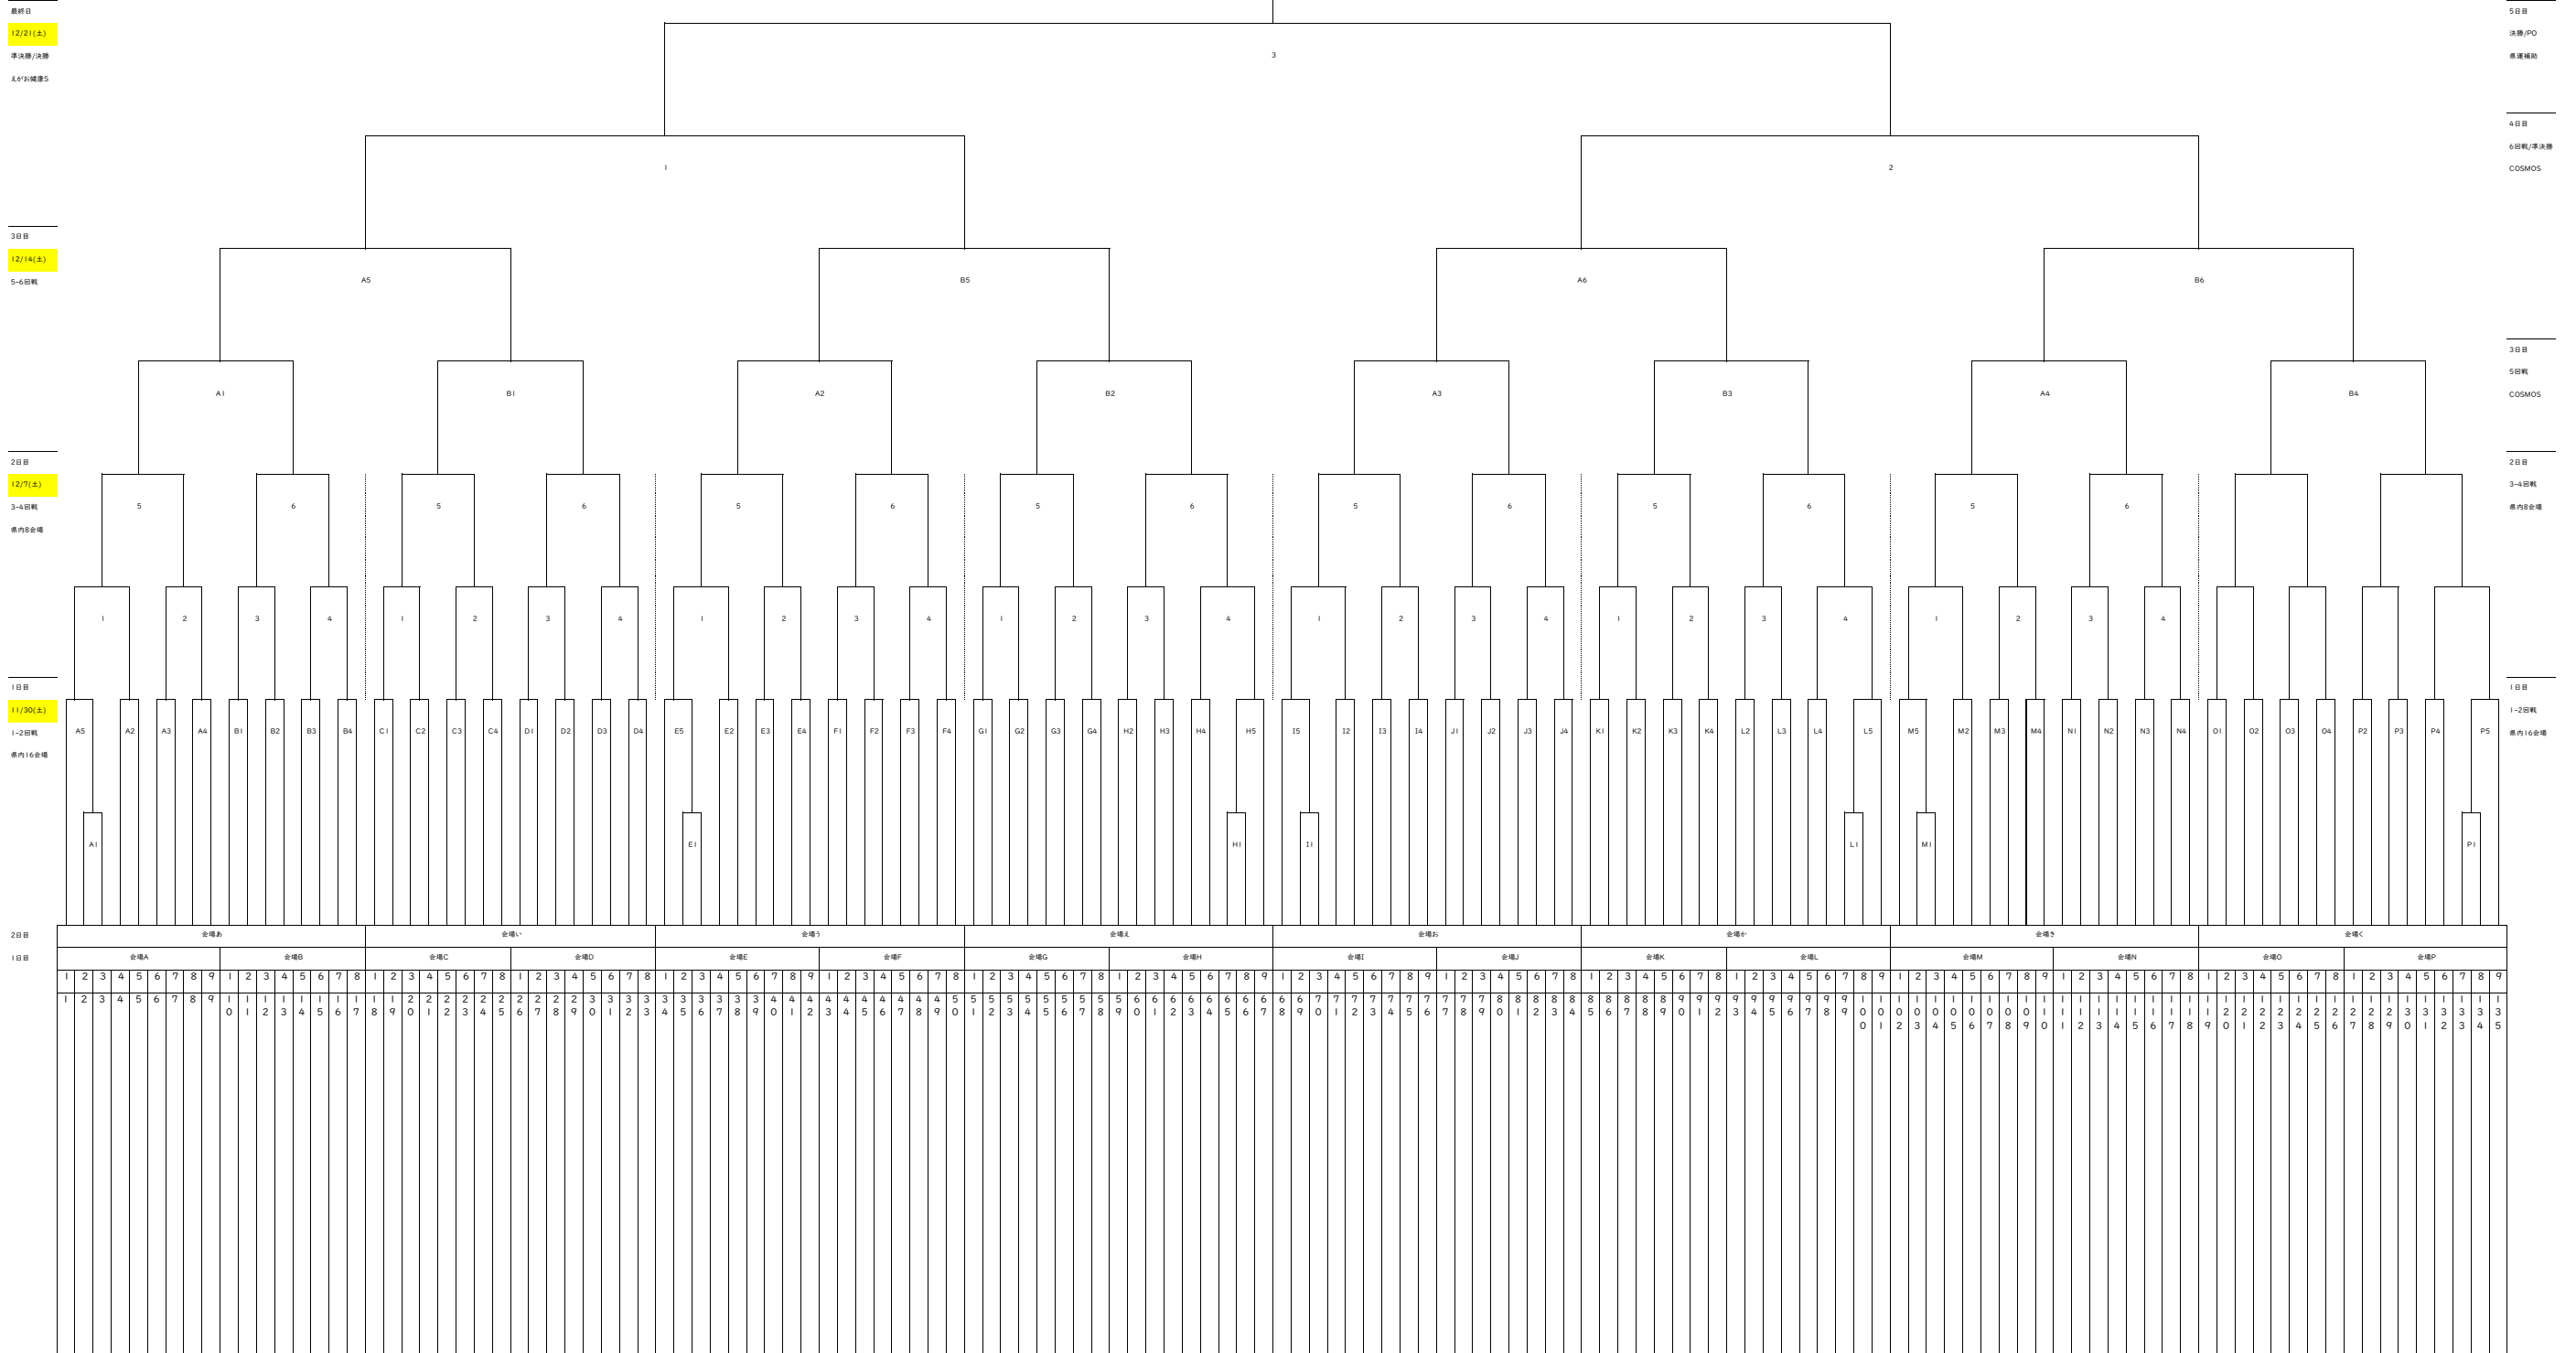

KFA第46回熊本県少年サッカー新人大会(田嶋杯)U-11熊本県大会
第23回 スポーツハヤカワカップ

- 1日目 11/30(土) 熊本県フットボールセンター-COSMOS東面(A/B) 県営八代運動公園陸上競技場・多目的/山鹿カルチャー(A-B) / 甲佐リバーサイド(A-B-C)/小川観音山(A-B)/松島総合センターアロマ(A-B)/金魚と鯉の郷/ 本渡運動公園/森園カントリー/
(予備日) 12/1(日) 熊本県フットボールセンター-COSMOS東面(A/B) 県営八代運動公園陸上競技場・多目的/山鹿カルチャー(A-B) / 甲佐リバーサイド(A-B-C)/小川観音山(A-B)/松島総合センターアロマ(A-B)/金魚と鯉の郷/ 本渡運動公園/森園カントリー/
2日目 12/7(土) 熊本県フットボールセンター-COSMOS東面(A/B) / 甲佐リバーサイド(A-B-C) / 県営八代運動公園陸上競技場・多目的/山鹿カルチャー
(予備日) 12/8(日) 熊本県フットボールセンター-COSMOS東面(A/B) / 甲佐リバーサイド(A-B-C) / 県営八代運動公園陸上競技場・多目的/山鹿カルチャー
3日目 12/14(土) 熊本県フットボールセンター-COSMOS東面(A/B)
(予備日) 12/15(日) 熊本県フットボールセンター-COSMOS東面(A/B)
最終日 12/21(土) 熊本県民総合運動公園陸上競技場(えがお健康スタジアム)

優勝(熊本県第一代表) 準優勝(熊本県第二代表) 3位 3位

1日目			2日目			3日目			最終日		
No	開始時刻	審判担当	No	開始時刻	審判担当	No	開始時刻	審判担当	No	開始時刻	審判担当
1	9:30	試合No.4	1	9:30	試合No.4	1	9:30	試合No.4	1	9:30	試合No.4
2	10:30	試合No.1	2	10:30	試合No.1	2	10:30	試合No.1	2	10:30	試合No.1
3	11:30	試合No.2	3	11:30	試合No.2	3	11:30	試合No.2	3	14:00	試合No.2
4	12:30	試合No.3	4	12:30	試合No.3	4	12:30	試合No.3	4	-	-
5	13:30	試合No.4	5	13:30	試合No.4	5	13:30	試合No.4	5	-	-
6	-	-	6	14:45	試合No.5	6	14:45	試合No.5	6	-	-