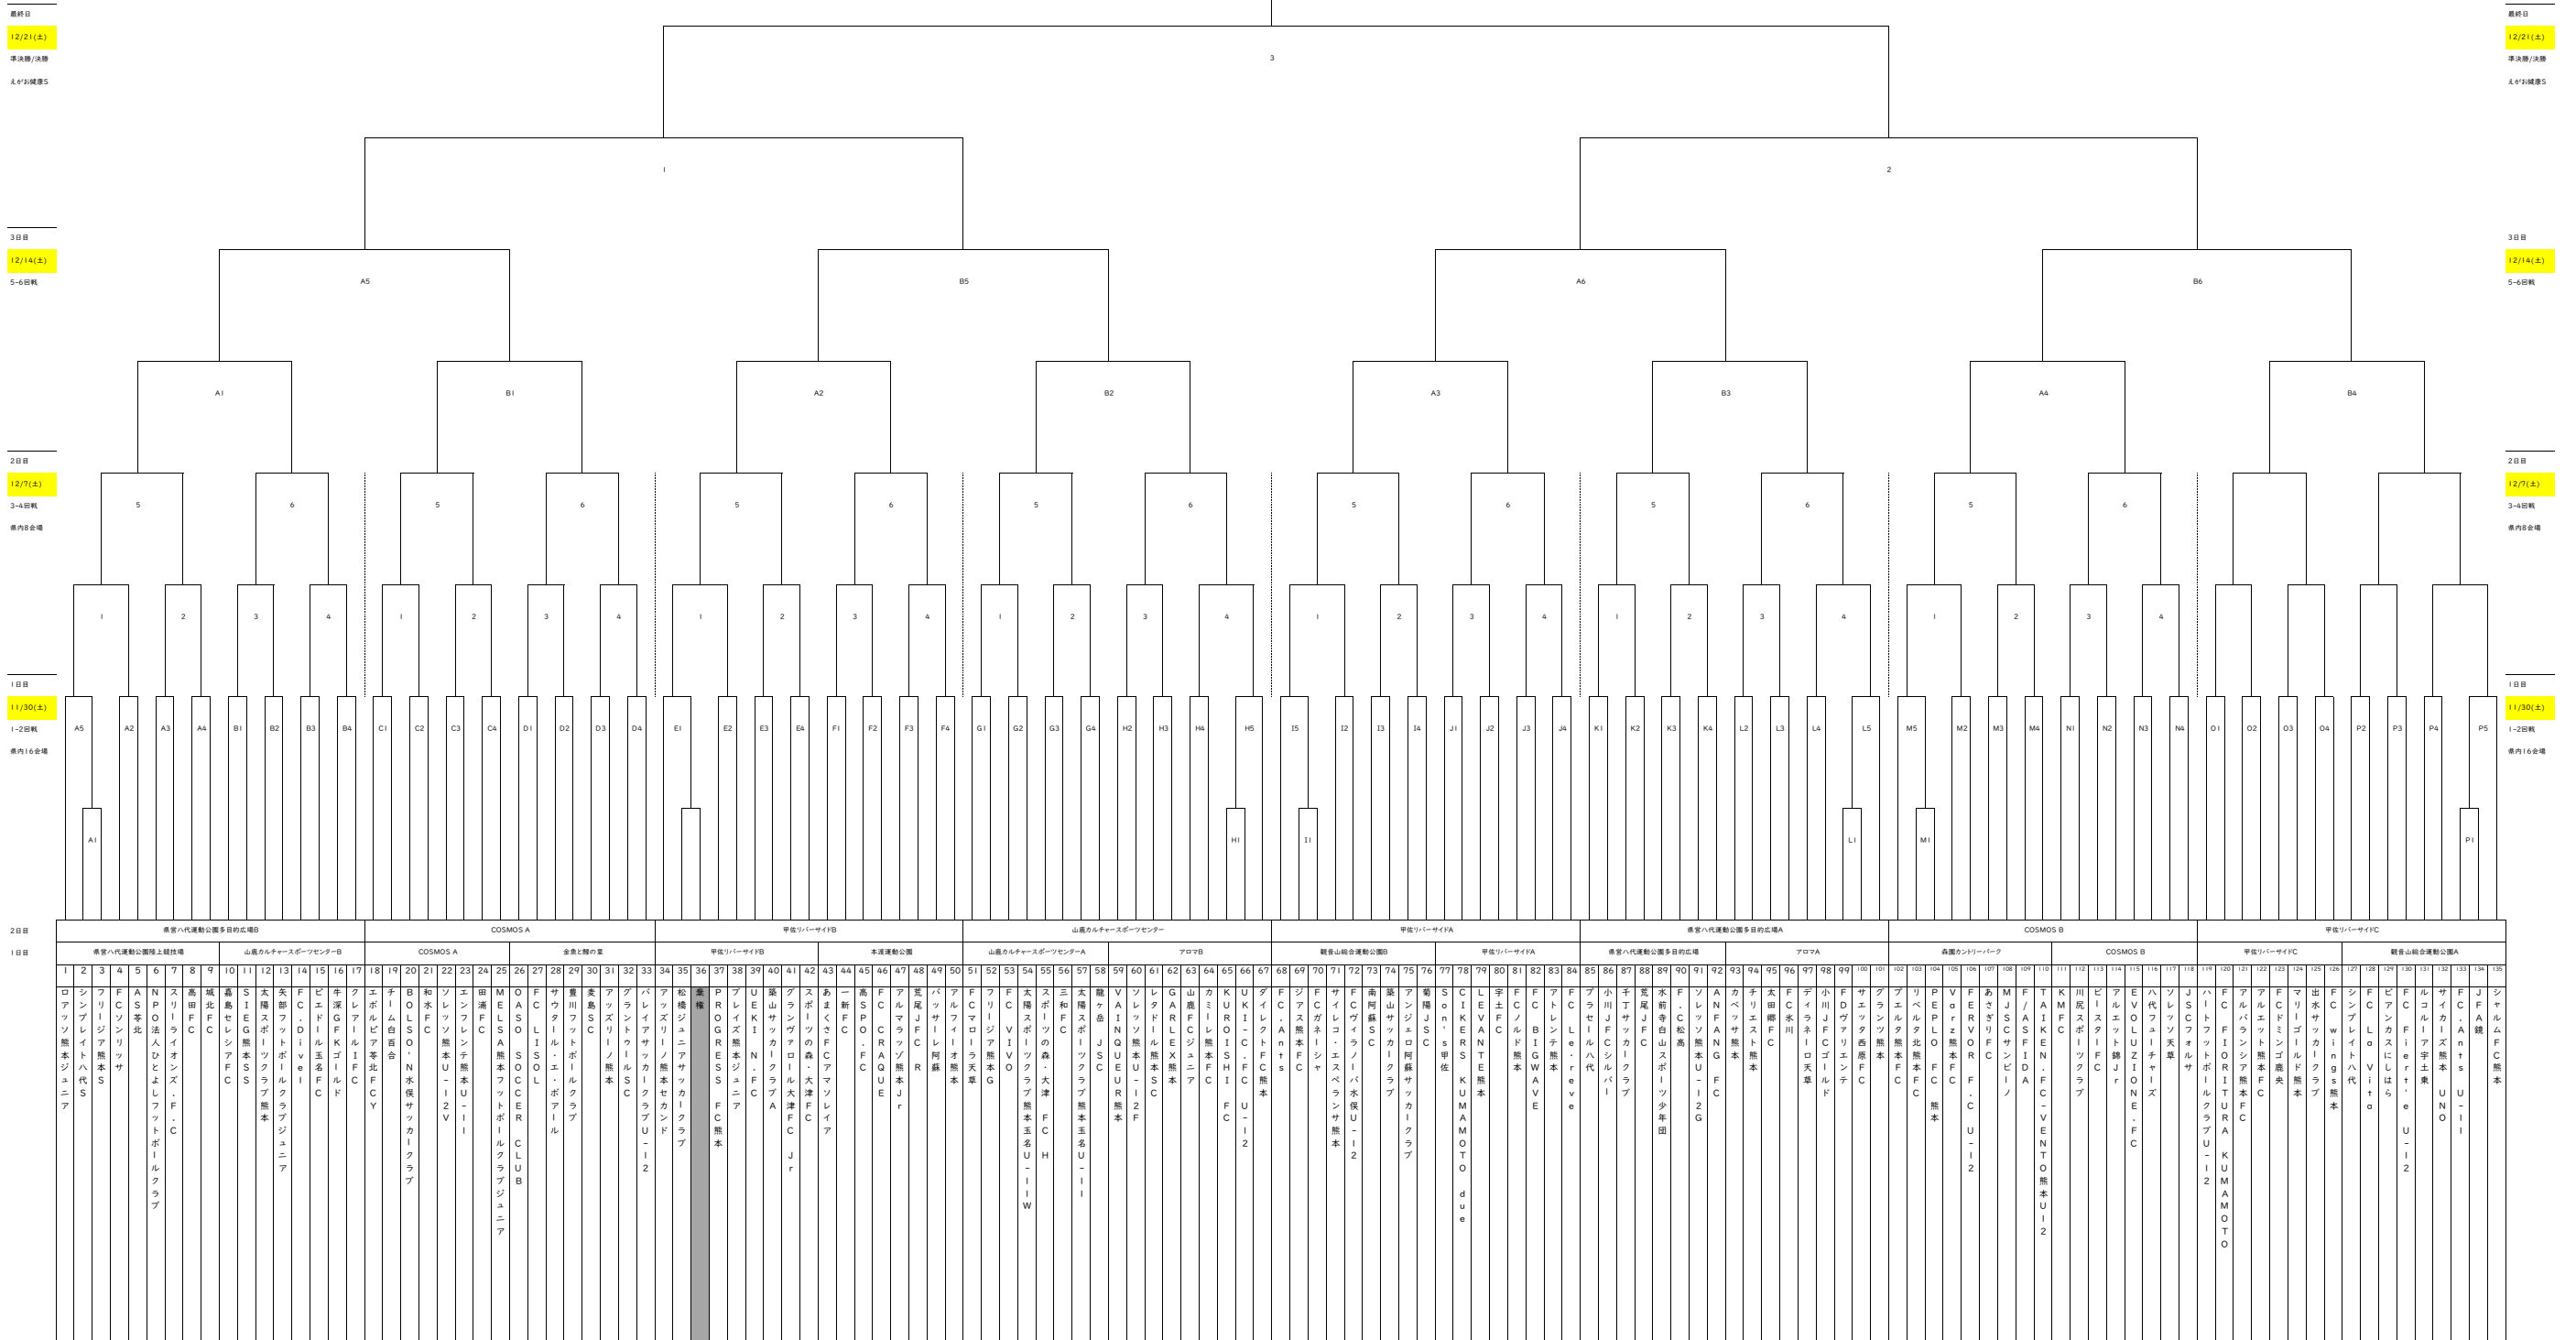

KFA第46回熊本県少年サッカー新人大会(田嶋杯)U-11熊本県大会  
第23回 スポーツハヤカワカップ

2024/11/23\_抽選会後

1日目 11/30(土) 熊本県フットボールセンター-COSMOS東面(A/B) 県営八代運動公園多目的広場 県営八代運動公園陸上競技場 甲佐リバーサイド(A/B/C) 山鹿カルチャースポーツセンター(A/B) 観音山総合運動公園(A/B) 松島総合センターアロマ(A/B) 森園カントリーパーク 本渡運動公園 金魚七郎の墓  
(予備日) 12/1(日) 熊本県フットボールセンター-COSMOS東面(A/B) 八代市球技場 甲佐リバーサイド(A/B/C) 山鹿カルチャースポーツセンター(A/B) 観音山総合運動公園(A/B) 松島総合センターアロマ(A/B) 森園カントリーパーク 本渡運動公園 金魚七郎の墓  
2日目 12/7(土) 熊本県フットボールセンター-COSMOS東面(A/B) 県営八代運動公園多目的広場(A/B) 甲佐リバーサイド(A/B/C) 山鹿カルチャースポーツセンター  
(予備日) 12/8(日) 熊本県フットボールセンター-COSMOS東面(A/B) 八代市球技場 甲佐リバーサイド(A/B/C) 山鹿カルチャースポーツセンター  
3日目 12/14(土) 熊本県フットボールセンター-COSMOS東面(A/B)  
(予備日) 12/15(日) 熊本県フットボールセンター-COSMOS東面(A/B)  
最終日 12/21(土) 熊本県民総合運動公園陸上競技場(えがお健康スタジアム)

優勝(熊本県第一代表) 準優勝(熊本県第二代表) 3位 3位

1日目			2日目			3日目			4日目			最終日		
No	開始時刻	審判担当	No	開始時刻	審判担当	No	開始時刻	審判担当	No	開始時刻	審判担当	No	開始時刻	審判担当
1	9:30	試合No.4	1	9:30	試合No.4	1	9:30	試合No.4	1	9:30	協会派遣	1	9:30	協会派遣
2	10:30	試合No.1	2	10:30	試合No.1	2	10:30	試合No.1	2	10:30	協会派遣	2	10:30	協会派遣
3	11:30	試合No.2	3	11:30	試合No.2	3	11:30	試合No.2	3	11:45	協会派遣	3	11:45	協会派遣
4	12:30	試合No.3	4	12:30	試合No.3	4	12:30	試合No.3	4	12:45	協会派遣	4	12:45	協会派遣
5	13:30	試合No.4	5	13:30	試合No.4	5	-	-	5	-	-	5	-	-
6	-	-	6	14:45	試合No.5	6	-	-	6	-	-	6	-	-