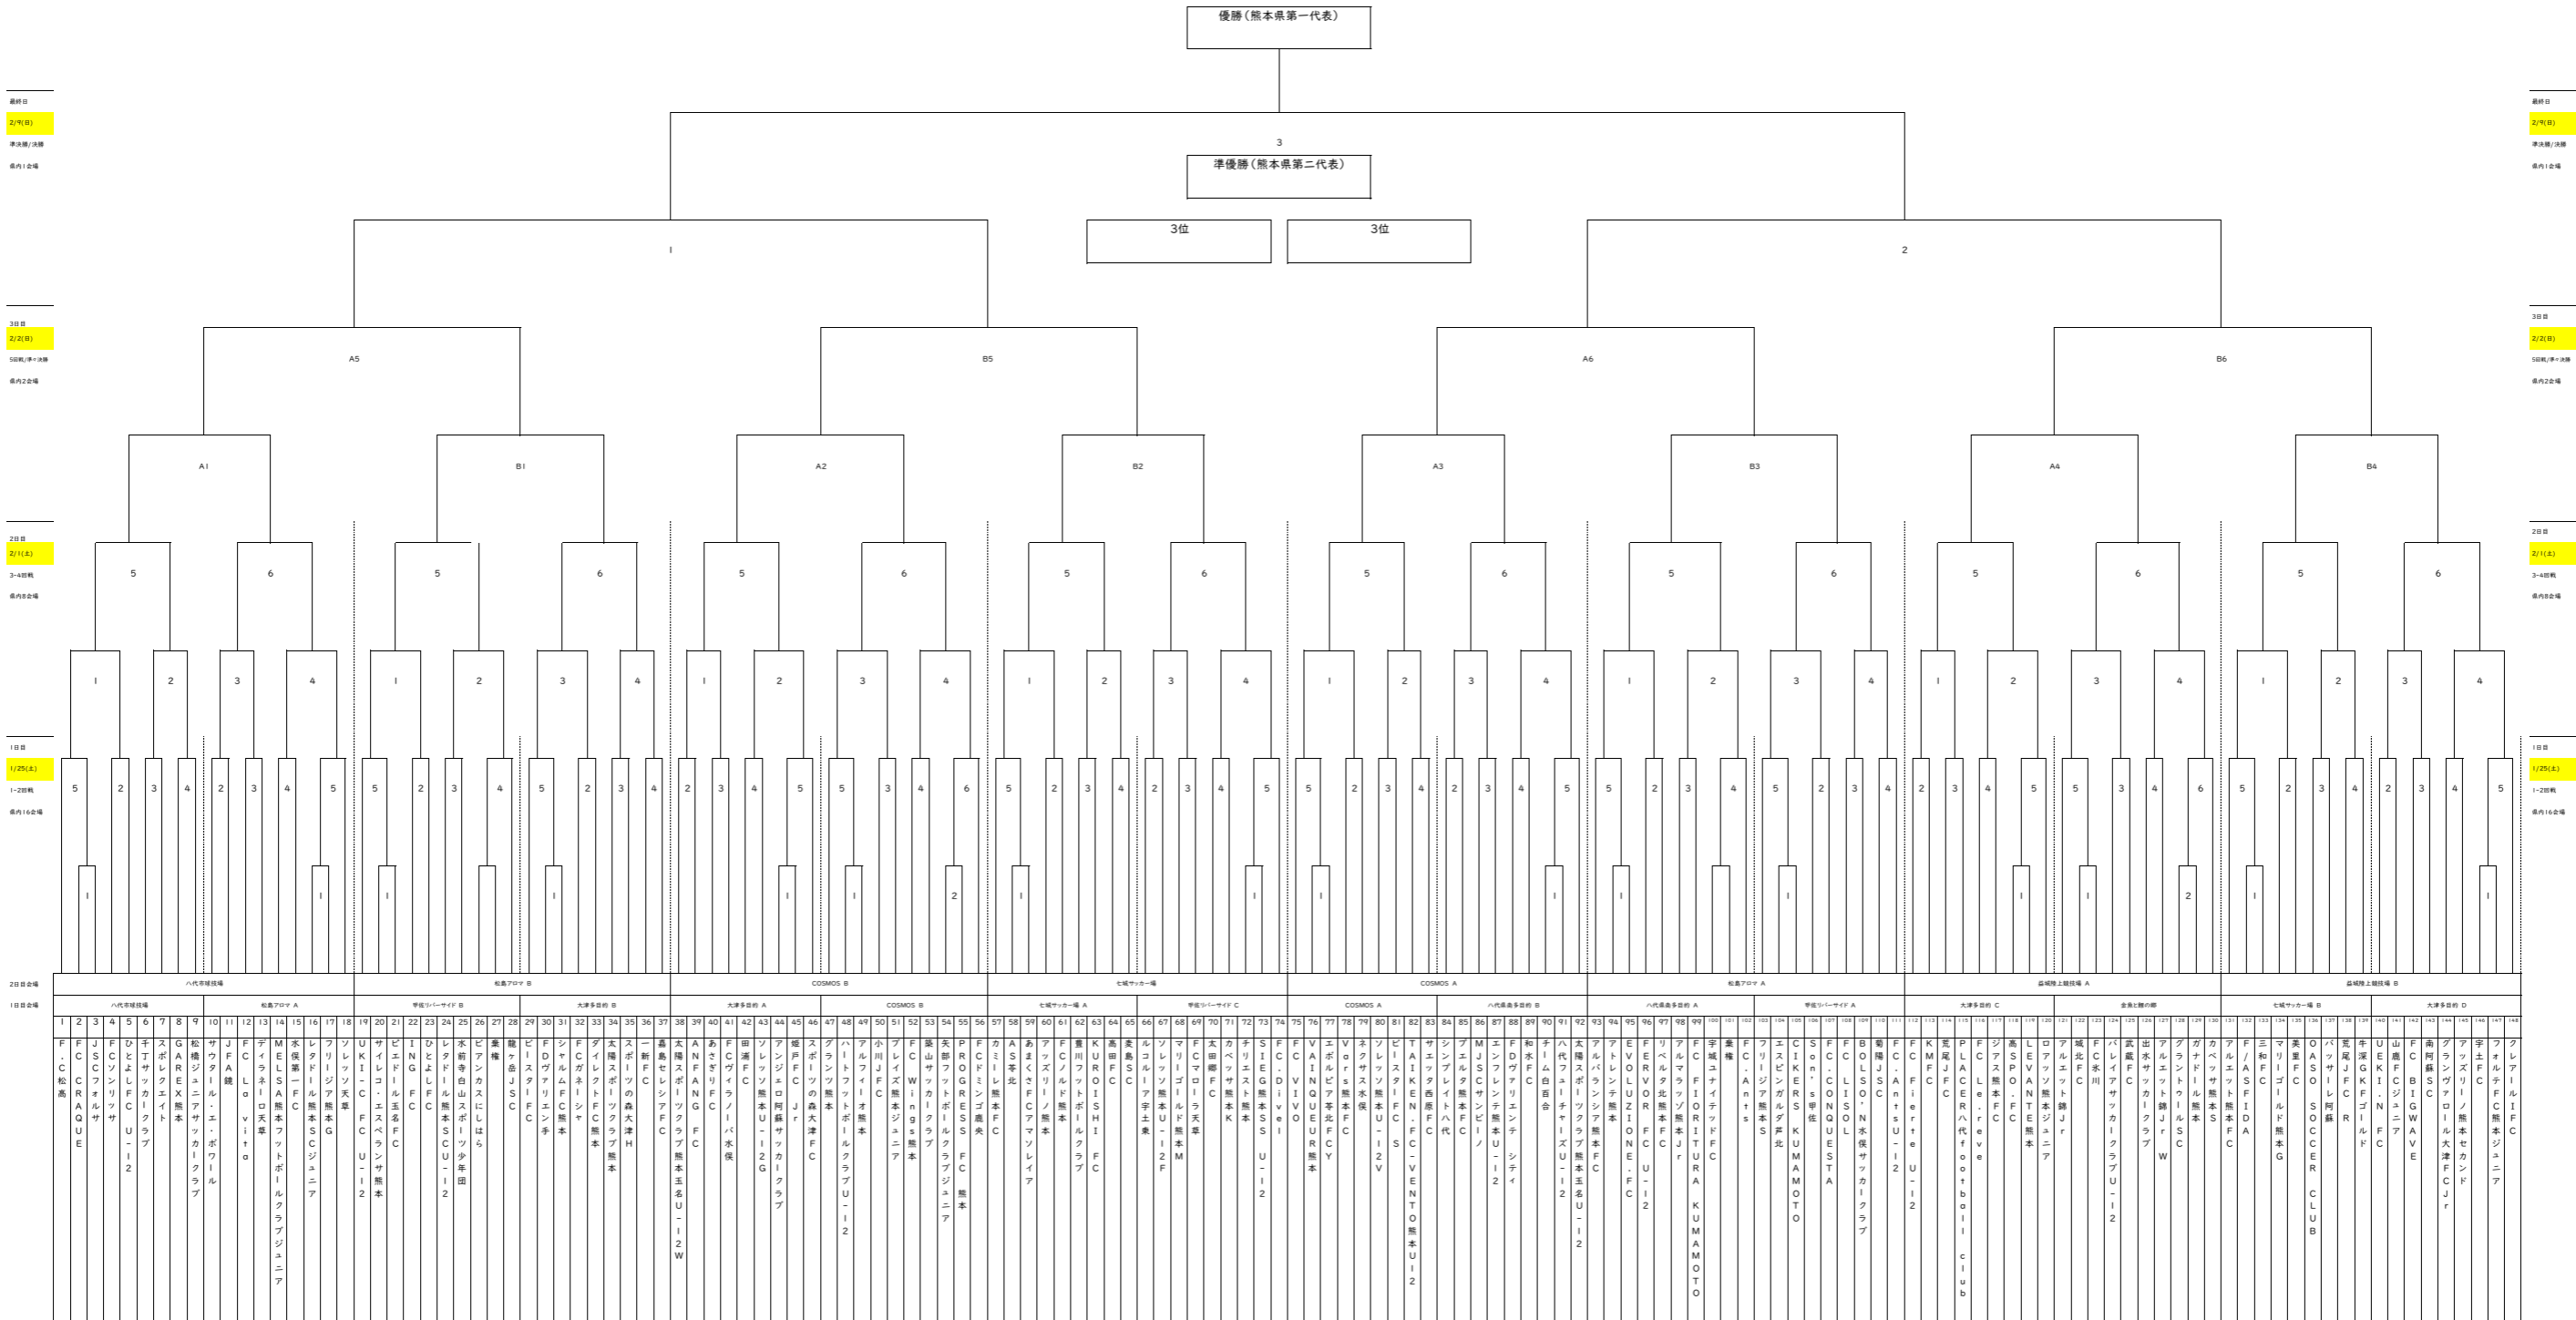

KFA 第56回熊本県少年サッカー選手権大会(大谷杯)

2025/1/11_抽選会後

- 1日目 1/25(土) 県営八代運動公園多目的(A面・B面)/金糸と野の郷/七城サッカー場(A面・B面)/大津町運動公園スポーツの森-大津多目的広場(A面・B面・C面・D面)/熊本甲佐総合運動公園「緑川リバーサイドパーク」(A面・B面・C面)/上天草市松島総合センター「アロマ」/八代市球技場/熊本県フットボールセンターCOSMOS(A面・B面)
(予備日) 1/26(日) 同上
2日目 2/1(土) 七城サッカー場/益城町運動公園陸上競技場(A面・B面)/上天草市松島総合センター「アロマ」(A面・B面)/八代市球技場/熊本県フットボールセンターCOSMOS(A面・B面)
(予備日) 2/2(日) 旭志グラウンド/鳥の沖ホテル阿蘇パークリゾート(日:ホテル阿蘇の森)サッカーフィールド/上天草市松島総合センター「アロマ」(A面・B面)/田益城中央小学校グラウンド(益城中央小跡地)/八代市球技場/熊本県フットボールセンターCOSMOS(A面・B面)
3日目 2/2(日) 熊本県フットボールセンターCOSMOS(A面・B面)
(予備日) 2/8(土) 熊本県フットボールセンターCOSMOS(A面・B面)
最終日 2/9(日) 熊本県民総合運動公園陸上競技場(Aがび健康スタジアム)

Table with 4 columns: Day (1日目, 2日目, 3日目, 最終日), Match No., Start Time, and Referee. It lists the schedule for 24 matches across the four days of the tournament.