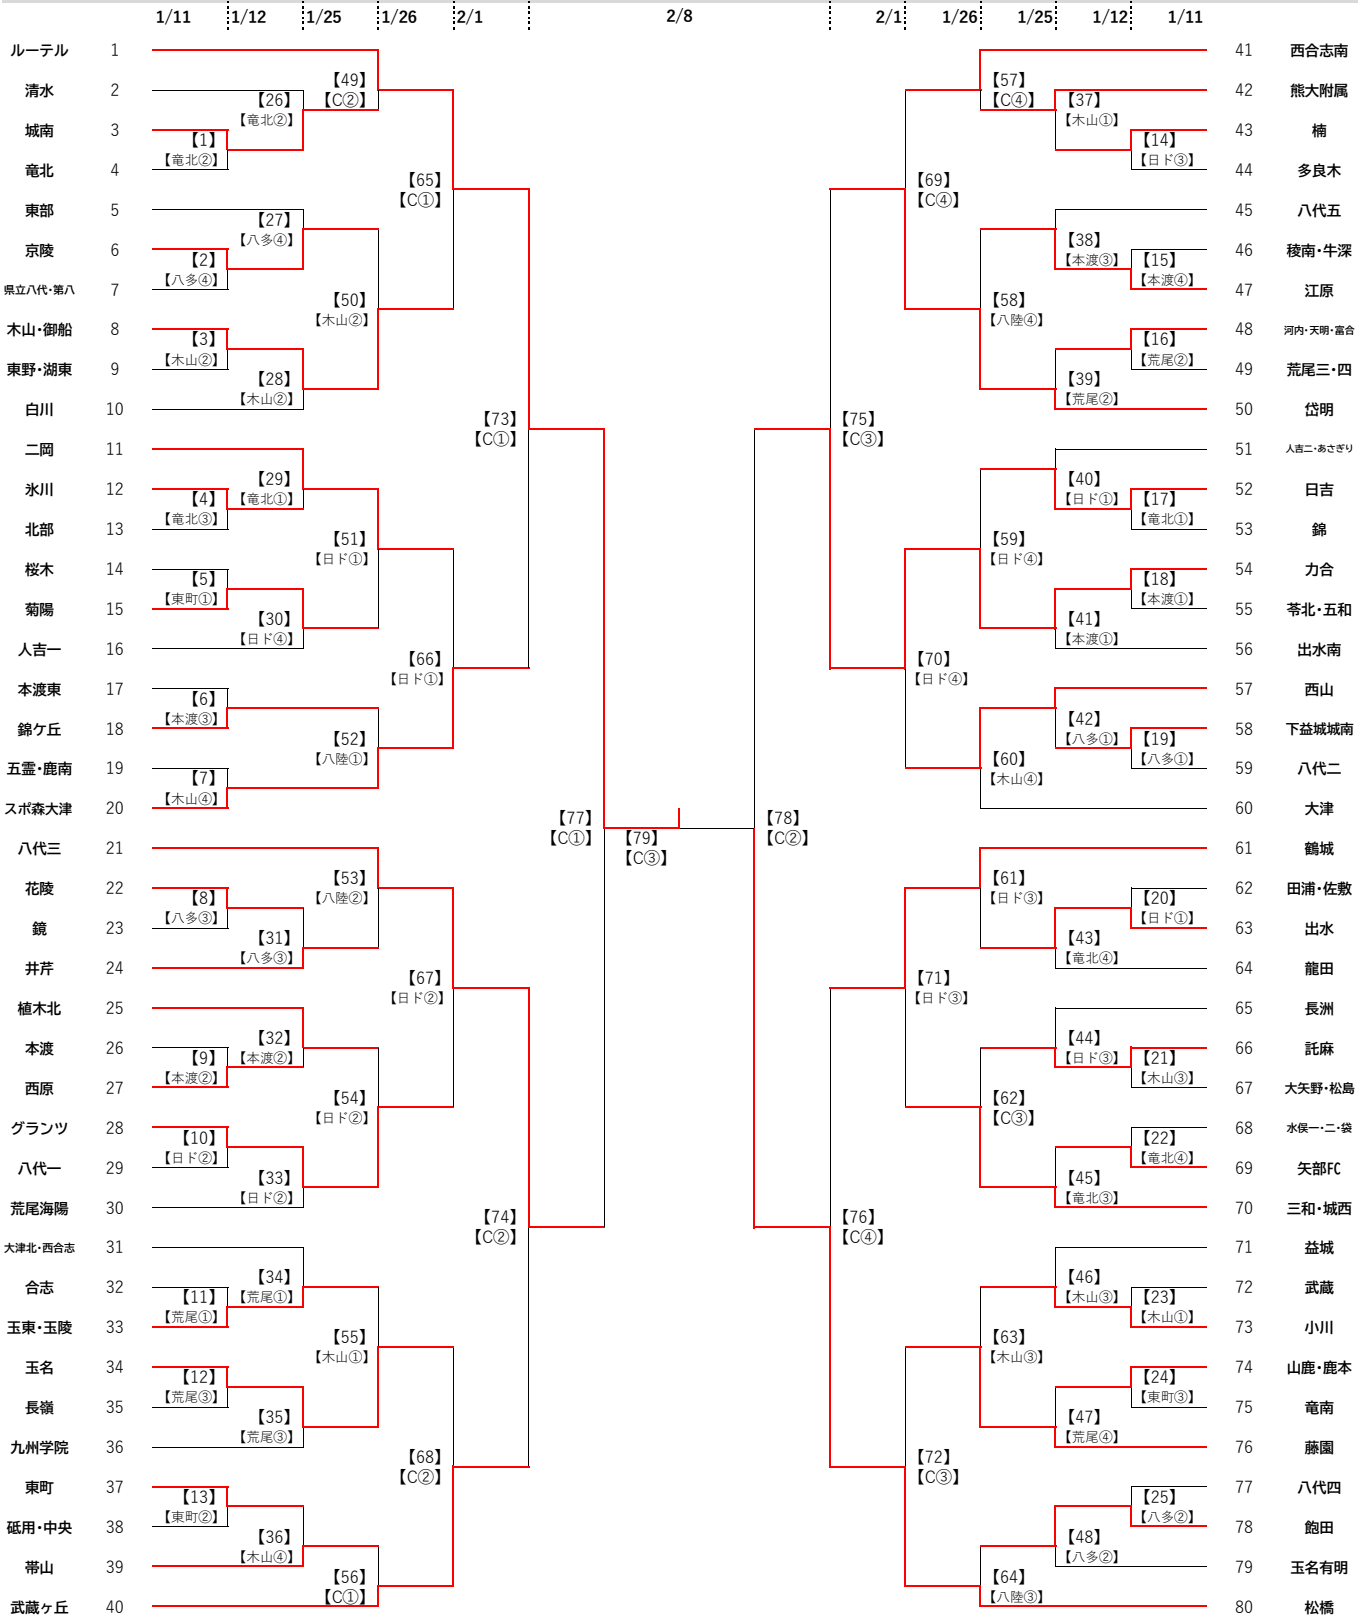

第53回熊本県教員蹴友会会長旗争奪KFA熊本県中学U-14サッカー選手権大会 組合せ表

シード校 (県リーグ 上位8)	①	②	③	④	⑤	⑥	⑦	⑧
ルーテル	西合志南	松橋	武蔵ヶ丘	八代三	鶴城	大津	(なし)	

1会場 4 試合			1 会場 3 試合		
試合順	キックオフ	審判	試合順	キックオフ	審判
①	9:30	③	①	9:30	③
②	11:10	④	②	11:10	①
③	12:50	①	③	12:50	②
④	14:30	②	1/11日 奈久ドリームランド		
最終日			試合順	キックオフ	審判
準決勝①	9:30	派遣	①	10:30	③
準決勝②	11:10	派遣	②	12:10	①
決勝	14:20	派遣	③	13:50	②