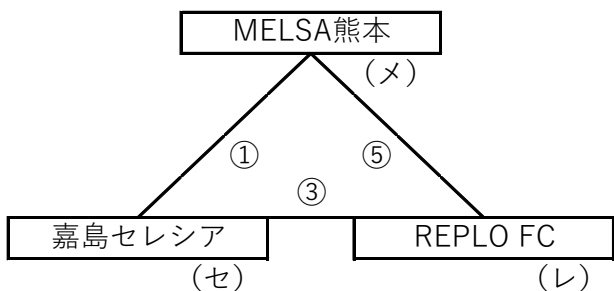

## □ 1日目 予選リーグ (前半15分-5分-後半15分)

Aコート(管理棟側)

Bコート(河川側)

No.	対戦カード				審判	
①	MELSA熊本	1	-	1	嘉島セレシア	ユ
③	嘉島セレシア	17	-	0	REPLO FC	ビ
⑤	MELSA熊本	18	-	0	REPLO FC	エ

10:00  
11:00  
12:00

No.	対戦カード				審判	
②	ビアンカスにしはら	0	-	0	エボルピア苓北	レ
④	エボルピア苓北	4	-	0	熊本ユナイテッド	メ
⑥	ビアンカスにしはら	5	-	0	熊本ユナイテッド	セ