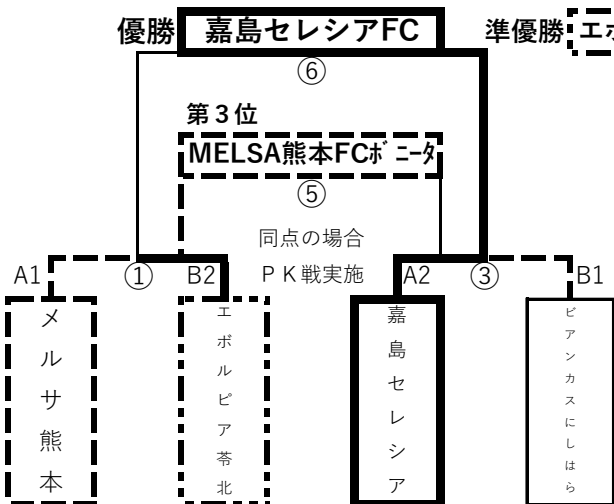

## □ 1日目 予選リーグ (前半15分-5分-後半15分)

Aコート(管理棟側)

Bコート(河川側)

No.	対戦カード				審判	
①	MELSA熊本	1	-	1	嘉島セレシア	ユ
③	嘉島セレシア	17	-	0	REPLO FC	ビ
⑤	MELSA熊本	18	-	0	REPLO FC	エ

10:00  
11:00  
12:00

No.	対戦カード				審判	
②	ビアンカスにしはら	0	-	0	エボルピア苓北	レ
④	エボルピア苓北	4	-	0	熊本ユナイテッド	メ
⑥	ビアンカスにしはら	5	-	0	熊本ユナイテッド	セ

## □ 2日目 順位決定トーナメントおよびリーグ (前半15分-5分-後半15分)

Aコート(管理棟側)

Bコート(河川側)

No.	対戦カード				審判	
9:30 ①	MELSA熊本	1	-	2	エボルピア苓北	ユ
10:30 ③	嘉島セレシア	2	-	0	ビアンカスにしはら	レ
11:40 ⑤	MELSA熊本	3	-	3	ビアンカスにしはら	ア
12:40 ⑥	エボルピア苓北	1	-	2	嘉島セレシア	メ