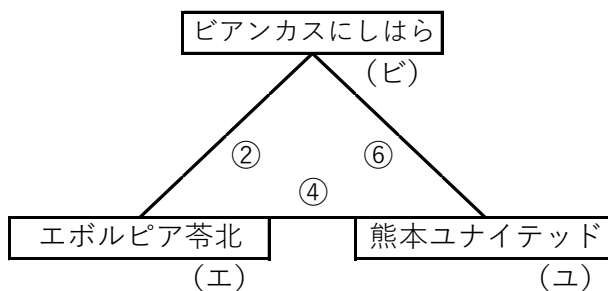

## □ 1日目 予選リーグ (前半15分-5分-後半15分)

Aコート(管理棟側)

Bコート(河川側)

No.	対戦カード				審判	
①	MELSA熊本	1	-	1	嘉島セレシア	ユ
③	嘉島セレシア	17	-	0	REPLO FC	ビ
⑤	MELSA熊本	18	-	0	REPLO FC	エ

10:00  
11:00  
12:00

No.	対戦カード				審判	
②	ビアンカスにしはら	0	-	0	エボルピア苓北	レ
④	エボルピア苓北	4	-	0	熊本ユナイテッド	メ
⑥	ビアンカスにしはら	5	-	0	熊本ユナイテッド	セ