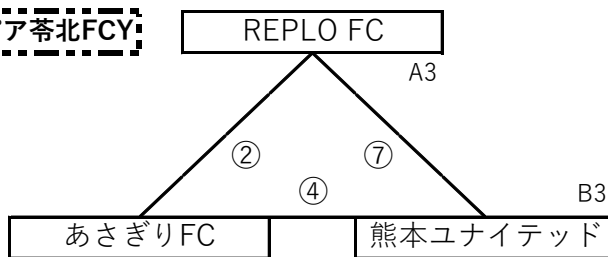

チーム名	勝	分	負	得点	失点	得失点差	勝点	順位
MELSA熊本	1	1	0	19	1	18	4	1
嘉島セレシア	1	1	0	18	1	17	4	2
REPLO FC	0	0	2	0	35	-35	0	3

チーム名	勝	分	負	得点	失点	得失点差	勝点	順位
ビアンカスにしはら	1	1	0	5	0	5	4	1
エボルピア苓北	1	1	0	4	0	4	4	2
熊本ユナイテッド	0	0	2	0	9	-9	0	3

## □ 2日目 順位決定トーナメントおよびリーグ (前半15分-5分-後半15分)

Aコート(管理棟側)

Bコート(河川側)

No.	対戦カード				審判	
9:30 ①	MELSA熊本	1	-	2	エボルピア苓北	ユ
10:30 ③	嘉島セレシア	2	-	0	ビアンカスにしはら	レ
11:40 ⑤	MELSA熊本	3	-	3	ビアンカスにしはら	ア
12:40 ⑥	エボルピア苓北	1	-	2	嘉島セレシア	メ