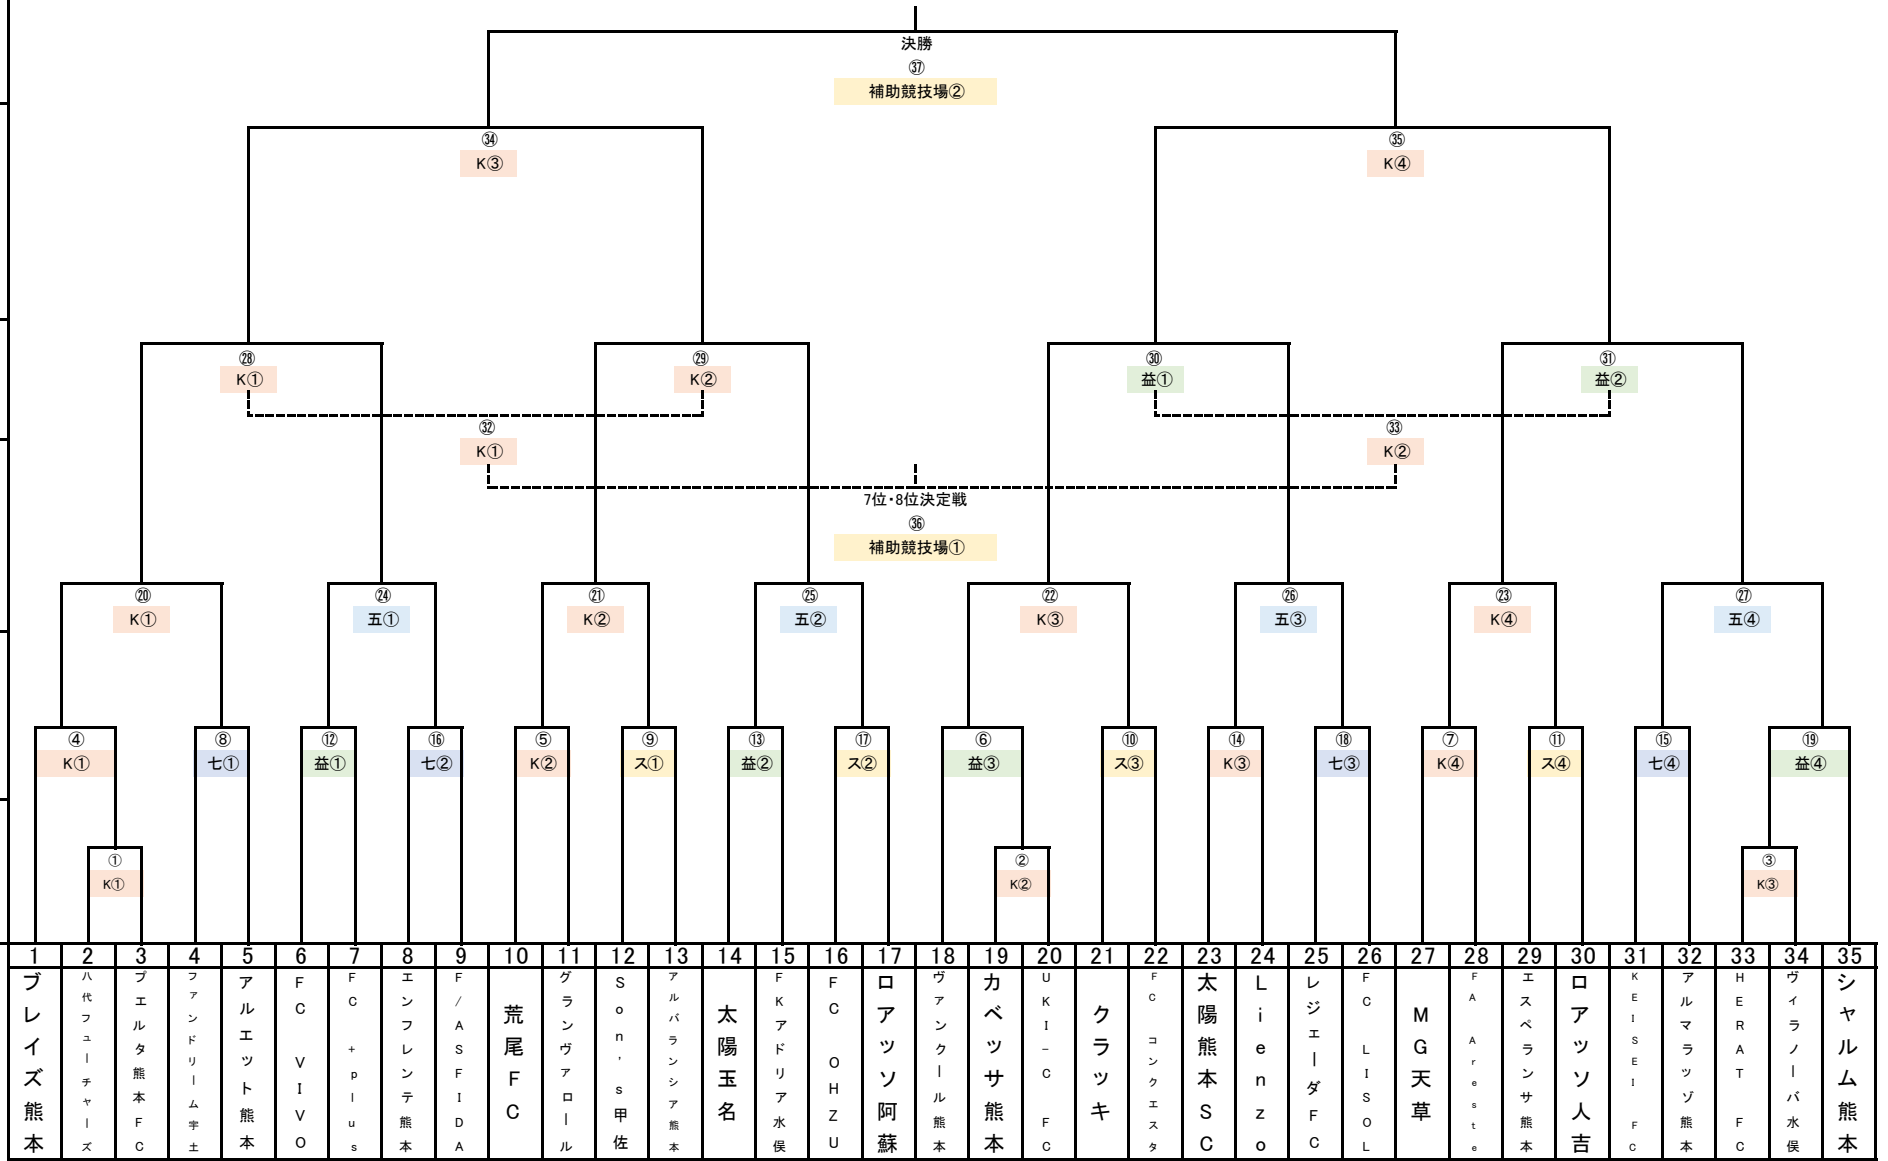

KFA 第40回熊本県クラブユースサッカー選手権(U-15)大会(案)

| |
|---------------------------------------|
| 5/6(火)、24(土) 予備日 |
| 5/6(火)八代多目的 |
| 5/11(日) 2試合 補助競技場 |
| 5/10(土) 4試合 KFC |
| 5/5(月・祝) 4試合 KFC・益城 |
| 5/3(土) 8試合 KFC 五木源パーク |
| 4/29(火・祝) 16試合 KFC・スポ広 益城・七城 |
| 4/26(土) 3試合 KFC |

| | | | |
|-------|------------------|-------|--------|
| 4月26日 | KFC | 5月5日 | KFC・益城 |
| 4月29日 | KFC・スポーツ広場・益城・七城 | 5月10日 | KFC |
| 5月3日 | KFC・五木源パーク | 5月11日 | 補助競技場 |

| | | | | | | | | |
|------|--------|--------|--------|--------|--------|--------|------|-------|
| | 4月26日 | 4月29日 | 5月3日 | 5月5日 | 5月10日 | 5月11日 | 5月6日 | 5月24日 |
| 試合時間 | ①10:00 | ①10:00 | ①10:00 | ①10:00 | ①10:00 | ①12:30 | 予備日 | 予備日 |
| | ②11:40 | ②11:40 | ②11:40 | ②11:40 | ②11:40 | ②14:10 | | |
| | ③13:20 | ③13:20 | ③13:20 | ③13:20 | ③13:20 | | | |
| | | ④15:00 | ④15:00 | | ④15:00 | | | |