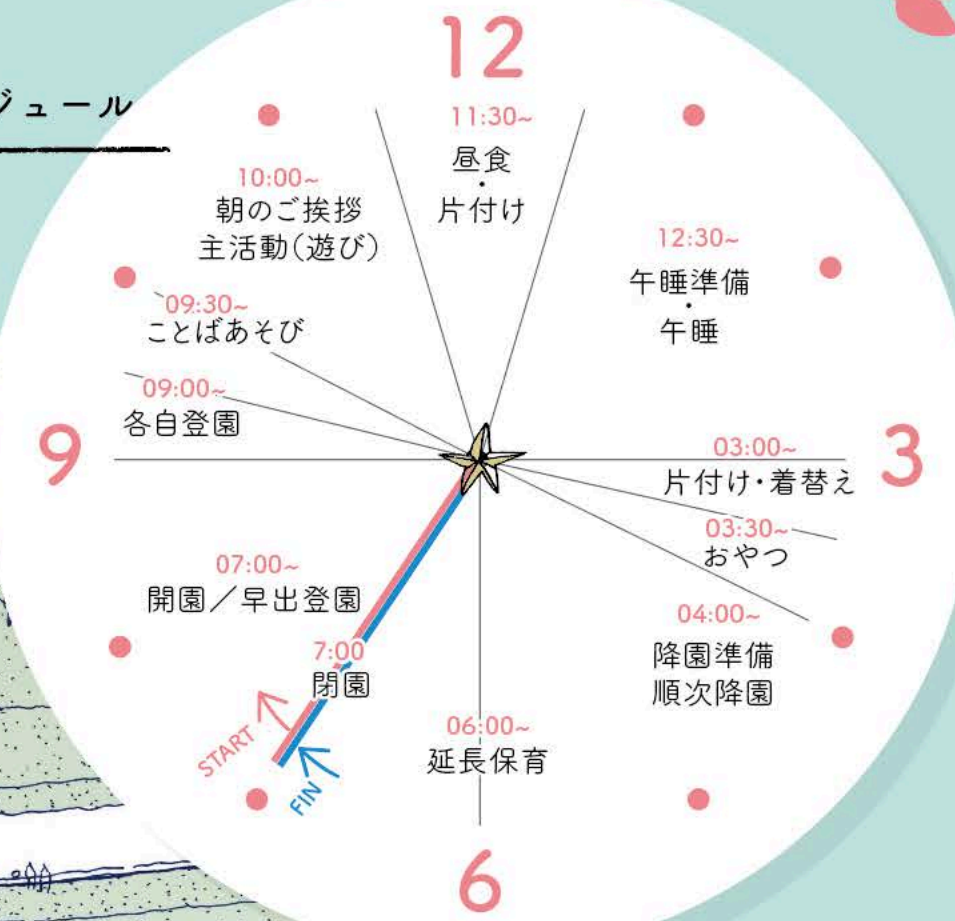

1日のスケジュール

施設概要

当園は、2022年春開設の広大な54,000㎡の公園「コスモス」(熊本県フットボールセンター)内にオープンします。
コスモスは、サッカーグラウンドと、地域の活動交流拠点とで構成された複合施設です。

- ①フットボールセンター(ナイター照明付き人工芝サッカーフィールド2面、クラブハウス、400台収容可能な駐車場を完備)
- ②広場(5,000㎡超の芝生広場)
- ③カフェ
- ④活動交流拠点(異業種・多世代の交流拠点。ラウンジ、シェアオフィス、コワーキングスペース。)
- ⑤コインランドリー
- ⑥多目的スタジオ