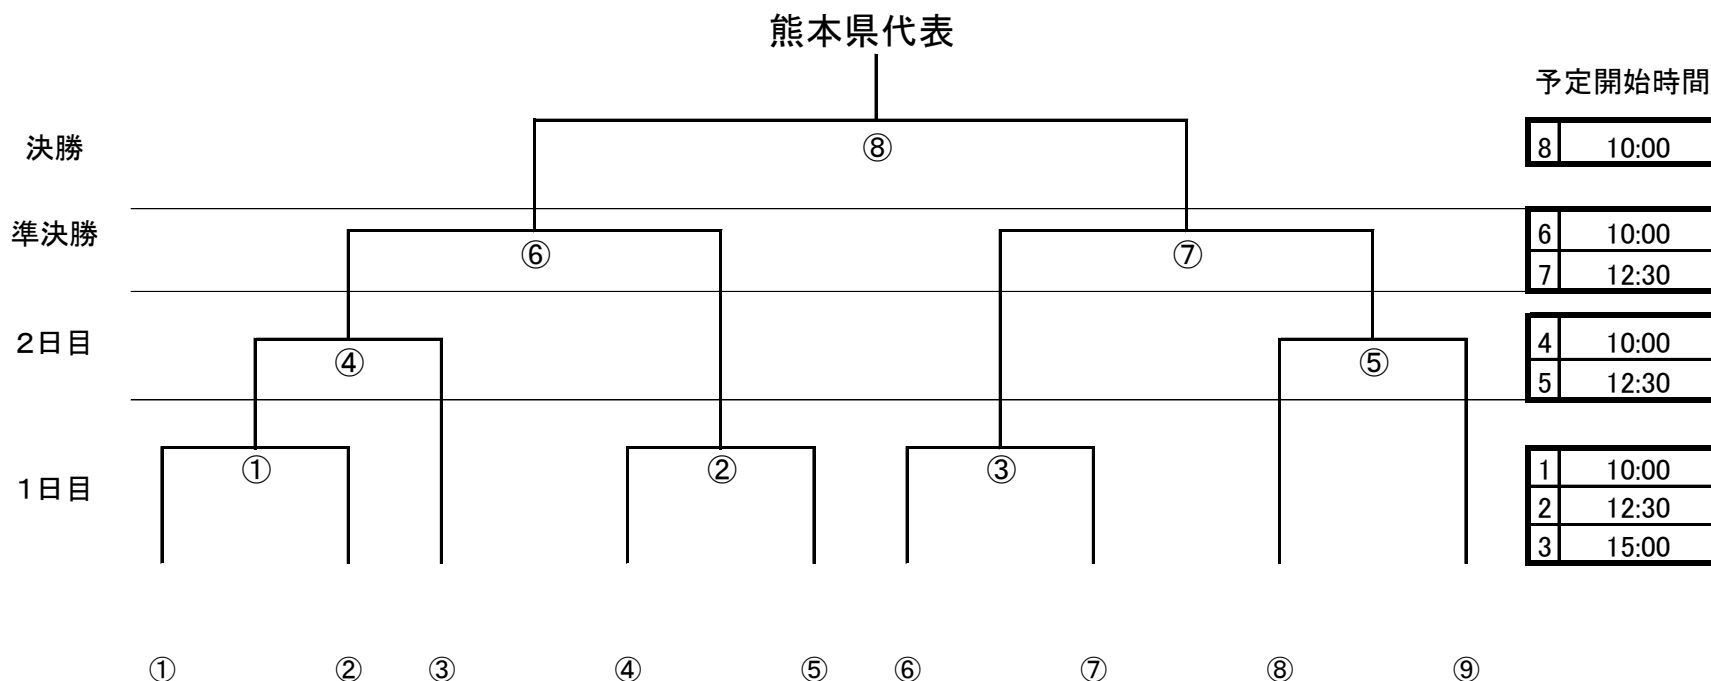

第56回九州各県トーナメント代表決定 トーナメント表

【 注意事項 】

- ※ 試合時間は45-10-45の90分とする。
- ※ 勝敗が決定しない場合は、5名によるPK戦を行う、但し決勝戦は10-3-10の20分延長戦を行う。
- ※ 交代要員は5名とし延長戦の場合は1名を追加する。
- ※ トーナメント戦の審判は主審・副審は協会派遣を依頼する予定にしています、
4審は試合の無いチームより各1名ずつの審判派遣をお願いします。
- ※ トーナメント戦終了後のリーグ戦は主審を含むすべての審判団を帯同審判にて行います。
- ※ グラウンド設営及び片付けは直近の2チームにてお願いします。