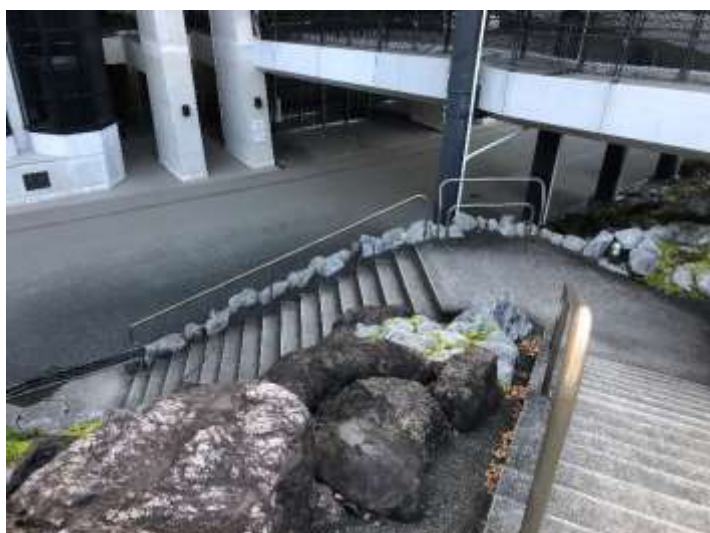

6. 会場レイアウト

ピッチレベルには、引率者3名と選手のみ入場可。
保護者の方は、スタンドからの観戦となります。

7-1.参加者導線 (3Fスタンド→1Fグラウンド)

北ゲート(3F)正面画像1

北ゲート(3F)正面画像2

①北ゲート中央橋→2F(競技場外)

②2F(競技場外)→右階段(石段)

③右階段→1F(正面玄関)へ

④右階段→1F(正面玄関)→グラウンド

7-2.参加者導線 (1Fグラウンド→3Fスタンド)

正面玄関(奥はグラウンド)

正面玄関→競技場外(1F)

① 競技場外→右階段(石段)

② 右階段(石段)→2F(競技場外)

③ 2F(競技場外)→北ゲート中央橋

④ 北ゲート中央橋→スタンド