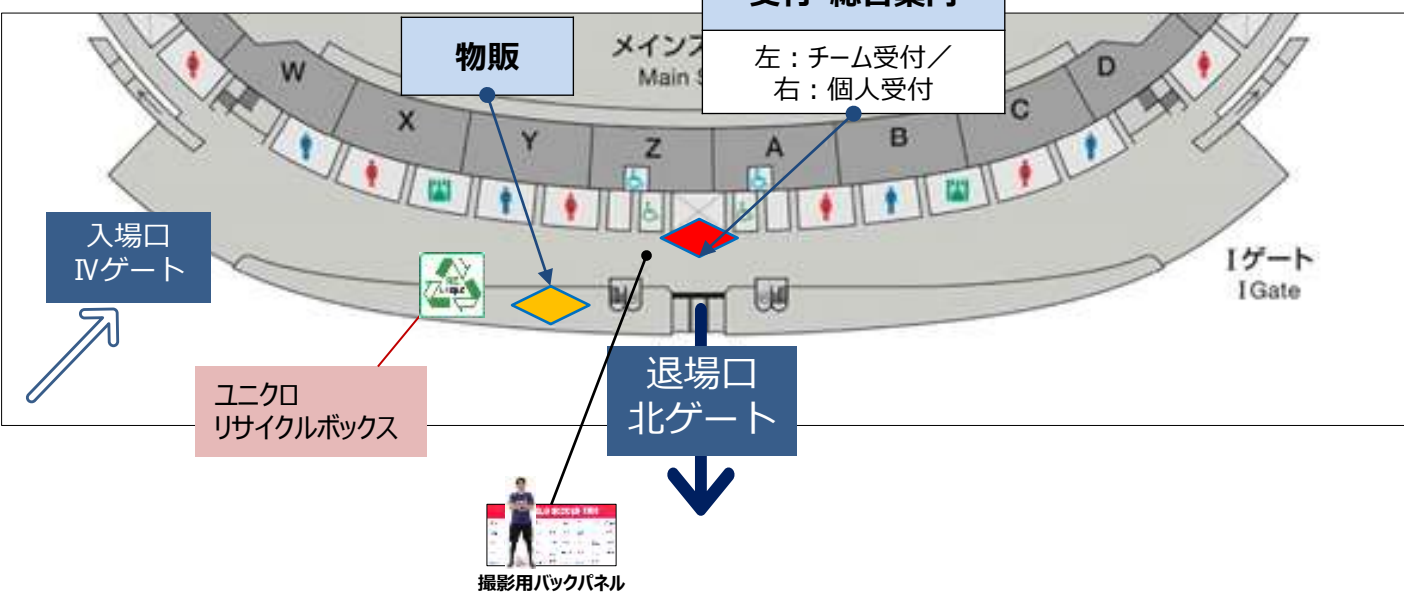

6. 会場レイアウト

ピッチレベルには、引率者3名と選手のみ入場可。
保護者の方は、スタンドからの観戦となります。

7-1.参加者導線 (3Fスタンド→1Fグラウンド)

北ゲート(3F)正面画像1

北ゲート(3F)正面画像2

①北ゲート中央橋→2F(競技場外)

②2F(競技場外)→右階段(石段)

③右階段→1F(正面玄関)へ

④右階段→1F(正面玄関)→グラウンド

7-2.参加者導線 (1Fグラウンド→3Fスタンド)

正面玄関(奥はグラウンド)

正面玄関→競技場外(1F)

① 競技場外→右階段(石段)

② 右階段(石段)→2F(競技場外)

③ 2F(競技場外)→北ゲート中央橋

④ 北ゲート中央橋→スタンド